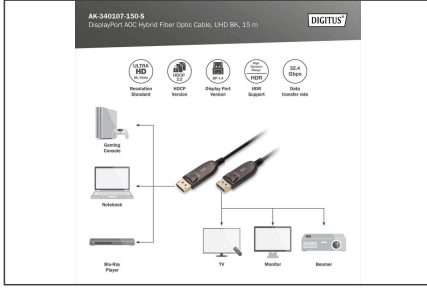

More images:

Safety notes

- Kabloyu takarken ve çıkarırken, sadece fişi tutun ve kabloyu doğrudan çekmeyin.
- Kablolar keskin bir şekilde kıvrılmamalı veya dar açılarla bükülmemelidir, çünkü bu iç tellere zarar verebilir ve arızalara yol açabilir.
- Yalıtıma ve kablo içindeki tellere zarar verebileceğinden, kabloların gerilme yükü altında olmadığından emin olun.
- Kabloların mekanik olarak kolayca hasar görebilecekleri alanlara döşenmediğinden emin olun.
- Kablolar aşırı yüksek veya çok düşük sıcaklıkların olduğu ortamlarda kullanılmamalıdır. Kablonun maksimum çalışma sıcaklığı ile ilgili ürün bilgilerine dikkat edin.
- Kablolarda çatlak, bükülme veya aşınma belirtileri gibi görünür hasarlar olup olmadığını düzenli olarak kontrol edin. Arızaları, kısa devreleri ve hatta elektrik çarpmalarını önlemek için arızalı kablolar derhal değiştirilmelidir.

EU responsible person

EU based economic operator ensuring the product complies with the required regulations.

ASSMANN Electronic GmbH
Auf dem Schüffel 3
Lüdenscheid, Germany
<https://www.assmann.com>
info@assmann.com