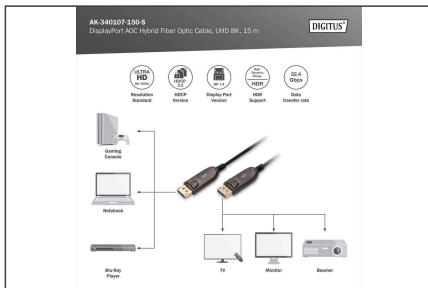

More images:

Safety notes

- Pak bij het aansluiten en loskoppelen van de kabel alleen de stekker vast en trek niet rechtstreeks aan de kabel.
- Kabels mogen niet te veel geknikt of gebogen worden, omdat dit de binnenste draden kan beschadigen en tot storingen kan leiden.
- Zorg ervoor dat de kabels niet onder spanning staan, omdat dit de isolatie en de draden in de kabel kan beschadigen.
- Zorg ervoor dat kabels niet op plaatsen worden gelegd waar ze gemakkelijk mechanisch beschadigd kunnen worden.
- Kabels mogen niet worden gebruikt in omgevingen met extreem hoge of zeer lage temperaturen. Let op de productinformatie over de maximale bedrijfstemperatuur van de kabel.
- Controleer kabels regelmatig op zichtbare schade zoals scheuren, knikken of tekenen van slijtage. Defecte kabels moeten onmiddellijk worden vervangen om storingen, kortsluiting of zelfs elektrische schokken te voorkomen.

EU responsible person

EU based economic operator ensuring the product complies with the required regulations.

ASSMANN Electronic GmbH
Auf dem Schüffel 3
Lüdenscheid, Germany
<https://www.assmann.com>
info@assmann.com