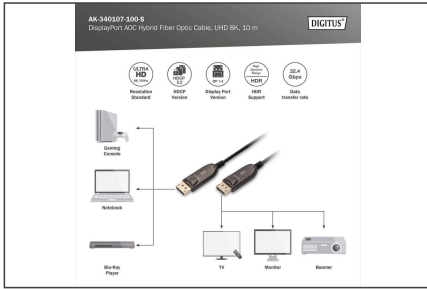

More images:

Safety notes

- Pak bij het aansluiten en loskoppelen van de kabel alleen de stekker vast en trek niet rechtstreeks aan de kabel.
- Kabels mogen niet te veel geknikt of gebogen worden, omdat dit de binnenste draden kan beschadigen en tot storingen kan leiden.
- Zorg ervoor dat de kabels niet onder spanning staan, omdat dit de isolatie en de draden in de kabel kan beschadigen.
- Zorg ervoor dat kabels niet op plaatsen worden gelegd waar ze gemakkelijk mechanisch beschadigd kunnen worden.
- Kabels mogen niet worden gebruikt in omgevingen met extreem hoge of zeer lage temperaturen. Let op de productinformatie over de maximale bedrijfstemperatuur van de kabel.
- Controleer kabels regelmatig op zichtbare schade zoals scheuren, knikken of tekenen van slijtage. Defecte kabels moeten onmiddellijk worden vervangen om storingen, kortsluiting of zelfs elektrische schokken te voorkomen.

EU responsible person

EU based economic operator ensuring the product complies with the required regulations.

ASSMANN Electronic GmbH
Auf dem Schüffel 3
Lüdenscheid, Germany
<https://www.assmann.com>
info@assmann.com