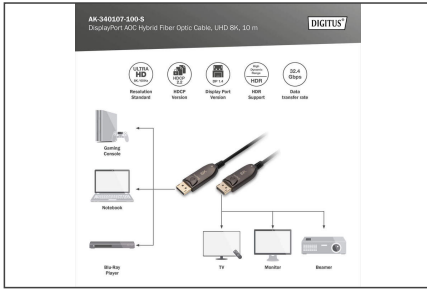

Weitere Anwendungsbilder:

Sicherheitshinweise

- Beim Ein- und Ausstecken fassen Sie Kabel ausschließlich am Stecker und ziehen nicht direkt am Kabel.
- Kabel dürfen nicht scharf geknickt oder in engen Winkeln gebogen werden, da dies die inneren Drähte beschädigen und zu Ausfällen führen kann.
- Achten Sie darauf, dass die Kabel nicht unter Zugbelastung stehen, da dies die Isolierung und die Leitungen im Inneren des Kabels beschädigen kann.
- Stellen Sie sicher, dass Kabel nicht in Bereichen verlegt werden, in denen sie leicht mechanisch beschädigt werden können.
- Kabel sollten nicht in Umgebungen mit extrem hohen oder sehr niedrigen Temperaturen eingesetzt werden. Achten Sie auf die Produktangaben zur maximalen Betriebstemperatur des Kabels
- Überprüfen Sie Kabel regelmäßig auf sichtbare Schäden wie Risse, Knicke oder Anzeichen von Abnutzung. Defekte Kabel sollten sofort ausgetauscht werden, um Ausfälle, Kurzschlüsse oder sogar Stromschläge zu vermeiden.

Verantwortliche Person für die EU

In der EU ansässiger Wirtschaftsbeteiligter, der sicherstellt, dass das Produkt den erforderlichen Vorschriften entspricht.

ASSMANN Electronic GmbH
Auf dem Schüffel 3
Lüdenscheid, Germany
<https://www.assmann.com>
info@assmann.com