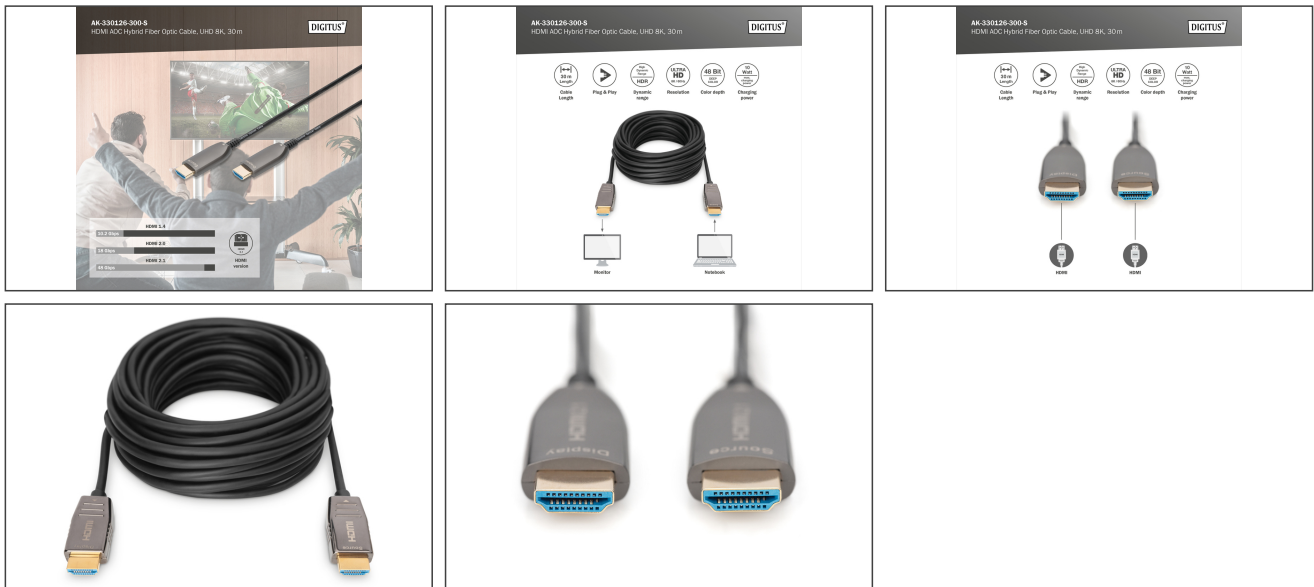

More images:

Safety notes

- Pak bij het aansluiten en loskoppelen van de kabel alleen de stekker vast en trek niet rechtstreeks aan de kabel.
- Kabels mogen niet te veel geknikt of gebogen worden, omdat dit de binnenste draden kan beschadigen en tot storingen kan leiden.
- Zorg ervoor dat de kabels niet onder spanning staan, omdat dit de isolatie en de draden in de kabel kan beschadigen.
- Zorg ervoor dat kabels niet op plaatsen worden gelegd waar ze gemakkelijk mechanisch beschadigd kunnen worden.
- Kabels mogen niet worden gebruikt in omgevingen met extreem hoge of zeer lage temperaturen. Let op de productinformatie over de maximale bedrijfstemperatuur van de kabel.
- Controleer kabels regelmatig op zichtbare schade zoals scheuren, knikken of tekenen van slijtage. Defecte kabels moeten onmiddellijk worden vervangen om storingen, kortsluiting of zelfs elektrische schokken te voorkomen.

EU responsible person

EU based economic operator ensuring the product complies with the required regulations.

ASSMANN Electronic GmbH
Auf dem Schüffel 3
Lüdenscheid, Germany
<https://www.assmann.com>
info@assmann.com