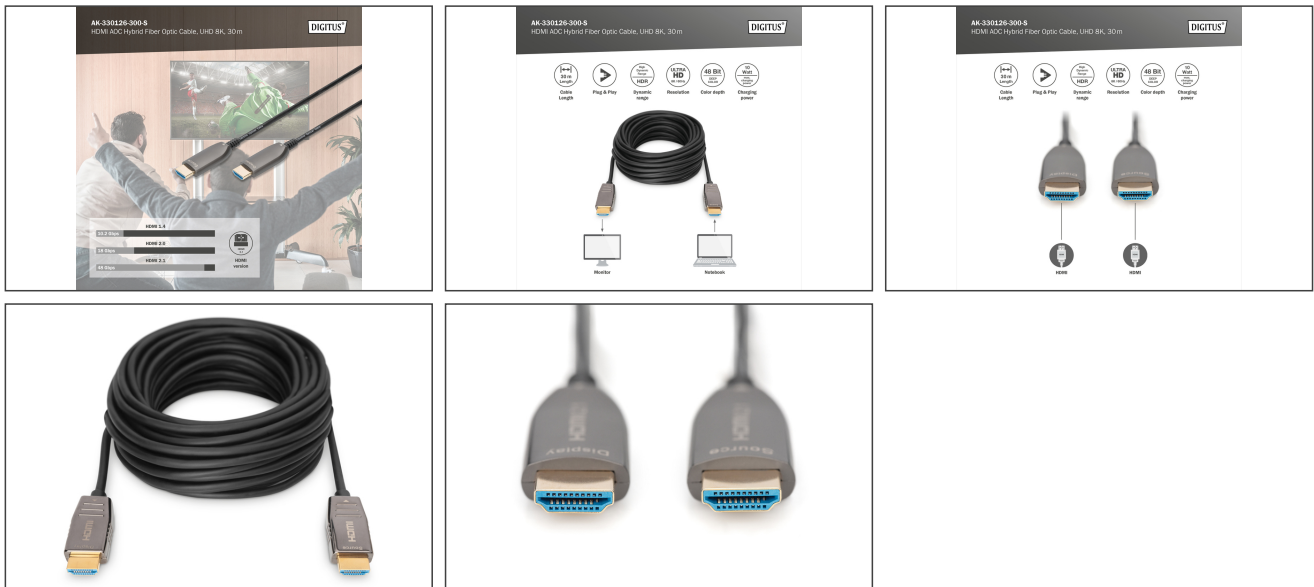

More images:

Safety notes

- Quando si collega e scollega il cavo, afferrare solo la spina e non tirare direttamente il cavo.
- I cavi non devono essere attorcigliati in modo brusco o piegati ad angolo retto, poiché ciò può danneggiare i fili interni e causare guasti.
- Assicurarsi che i cavi non siano sottoposti a carichi di trazione, che possono danneggiare l'isolamento e i fili all'interno del cavo.
- Assicurarsi che i cavi non vengano posati in aree in cui possono essere facilmente danneggiati meccanicamente.
- I cavi non devono essere utilizzati in ambienti con temperature estremamente elevate o molto basse. Prestare attenzione alle informazioni sul prodotto relative alla temperatura massima di esercizio del cavo.
- Controllare regolarmente che i cavi non presentino danni visibili, come crepe, pieghe o segni di usura. I cavi difettosi devono essere sostituiti immediatamente per evitare guasti, cortocircuiti o addirittura scosse elettriche.

EU responsible person

EU based economic operator ensuring the product complies with the required regulations.

ASSMANN Electronic GmbH
Auf dem Schüffel 3
Lüdenscheid, Germany
<https://www.assmann.com>
info@assmann.com