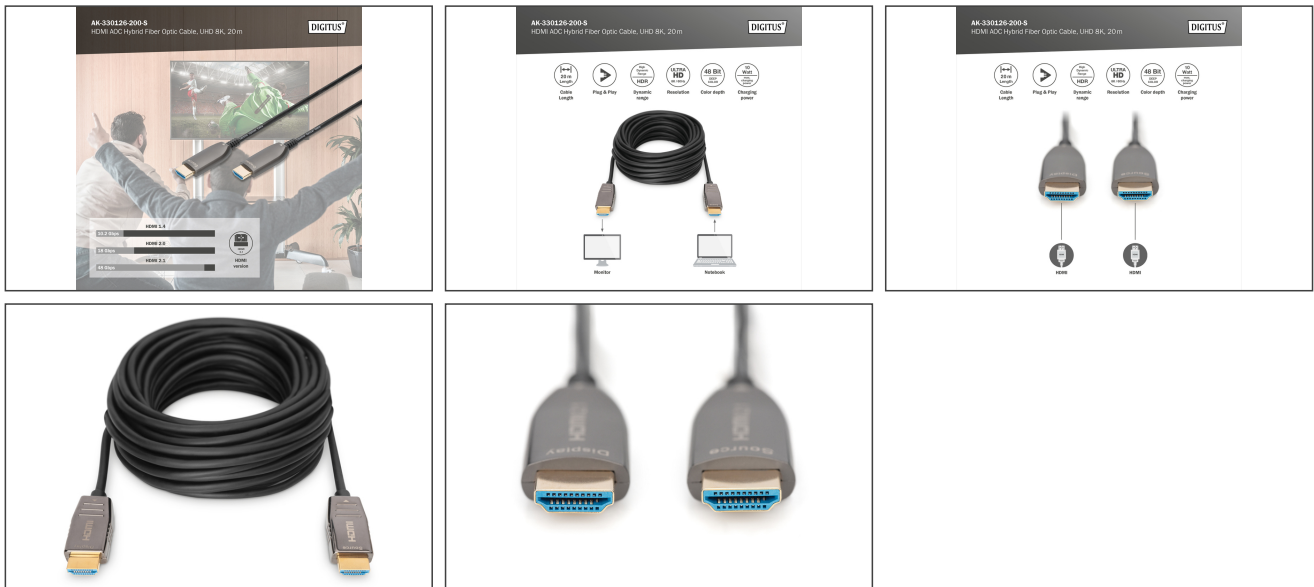

More images:

Safety notes

- Pak bij het aansluiten en loskoppelen van de kabel alleen de stekker vast en trek niet rechtstreeks aan de kabel.
- Kabels mogen niet te veel geknikt of gebogen worden, omdat dit de binnenste draden kan beschadigen en tot storingen kan leiden.
- Zorg ervoor dat de kabels niet onder spanning staan, omdat dit de isolatie en de draden in de kabel kan beschadigen.
- Zorg ervoor dat kabels niet op plaatsen worden gelegd waar ze gemakkelijk mechanisch beschadigd kunnen worden.
- Kabels mogen niet worden gebruikt in omgevingen met extreem hoge of zeer lage temperaturen. Let op de productinformatie over de maximale bedrijfstemperatuur van de kabel.
- Controleer kabels regelmatig op zichtbare schade zoals scheuren, knikken of tekenen van slijtage. Defecte kabels moeten onmiddellijk worden vervangen om storingen, kortsluiting of zelfs elektrische schokken te voorkomen.

EU responsible person

EU based economic operator ensuring the product complies with the required regulations.

ASSMANN Electronic GmbH
Auf dem Schüffel 3
Lüdenscheid, Germany
<https://www.assmann.com>
info@assmann.com