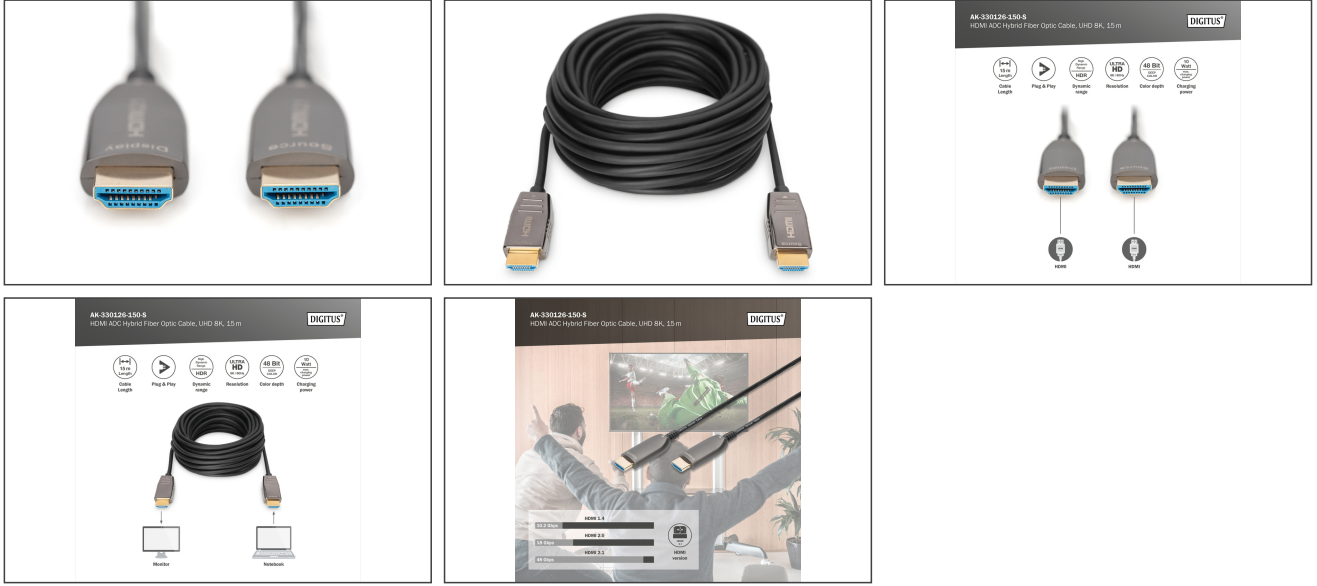

More images:

Safety notes

- Kabloyu takarken ve çıkarırken, sadece fişi tutun ve kabloyu doğrudan çekmeyin.
- Kablolar keskin bir şekilde kıvrılmamalı veya dar açılarla bükülmemelidir, çünkü bu iç tellere zarar verebilir ve arızalara yol açabilir.
- Yalıtıma ve kablo içindeki tellere zarar verebileceğinden, kabloların gerilme yükü altında olmadığından emin olun.
- Kabloların mekanik olarak kolayca hasar görebilecekleri alanlara döşenmediğinden emin olun.
- Kablolar aşırı yüksek veya çok düşük sıcaklıkların olduğu ortamlarda kullanılmamalıdır. Kablonun maksimum çalışma sıcaklığı ile ilgili ürün bilgilerine dikkat edin
- Kablolarda çatlak, bükülme veya aşınma belirtileri gibi görünür hasarlar olup olmadığını düzenli olarak kontrol edin. Arızaları, kısa devreleri ve hatta elektrik çarpmalarını önlemek için arızalı kablolar derhal değiştirilmelidir.

EU responsible person

EU based economic operator ensuring the product complies with the required regulations.

ASSMANN Electronic GmbH
Auf dem Schüffel 3
Lüdenscheid, Germany
<https://www.assmann.com>
info@assmann.com