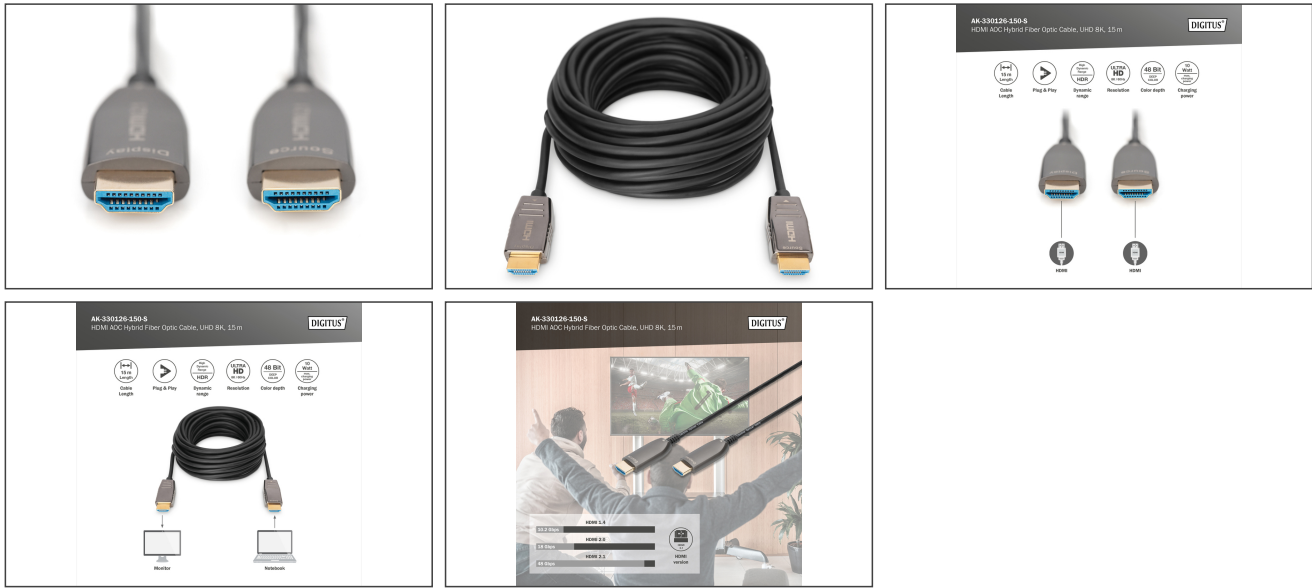

More images:

Safety notes

- Pak bij het aansluiten en loskoppelen van de kabel alleen de stekker vast en trek niet rechtstreeks aan de kabel.
- Kabels mogen niet te veel geknikt of gebogen worden, omdat dit de binnenste draden kan beschadigen en tot storingen kan leiden.
- Zorg ervoor dat de kabels niet onder spanning staan, omdat dit de isolatie en de draden in de kabel kan beschadigen.
- Zorg ervoor dat kabels niet op plaatsen worden gelegd waar ze gemakkelijk mechanisch beschadigd kunnen worden.
- Kabels mogen niet worden gebruikt in omgevingen met extreem hoge of zeer lage temperaturen. Let op de productinformatie over de maximale bedrijfstemperatuur van de kabel.
- Controleer kabels regelmatig op zichtbare schade zoals scheuren, knikken of tekenen van slijtage. Defecte kabels moeten onmiddellijk worden vervangen om storingen, kortsluiting of zelfs elektrische schokken te voorkomen.

EU responsible person

EU based economic operator ensuring the product complies with the required regulations.

ASSMANN Electronic GmbH
Auf dem Schüffel 3
Lüdenscheid, Germany
<https://www.assmann.com>
info@assmann.com