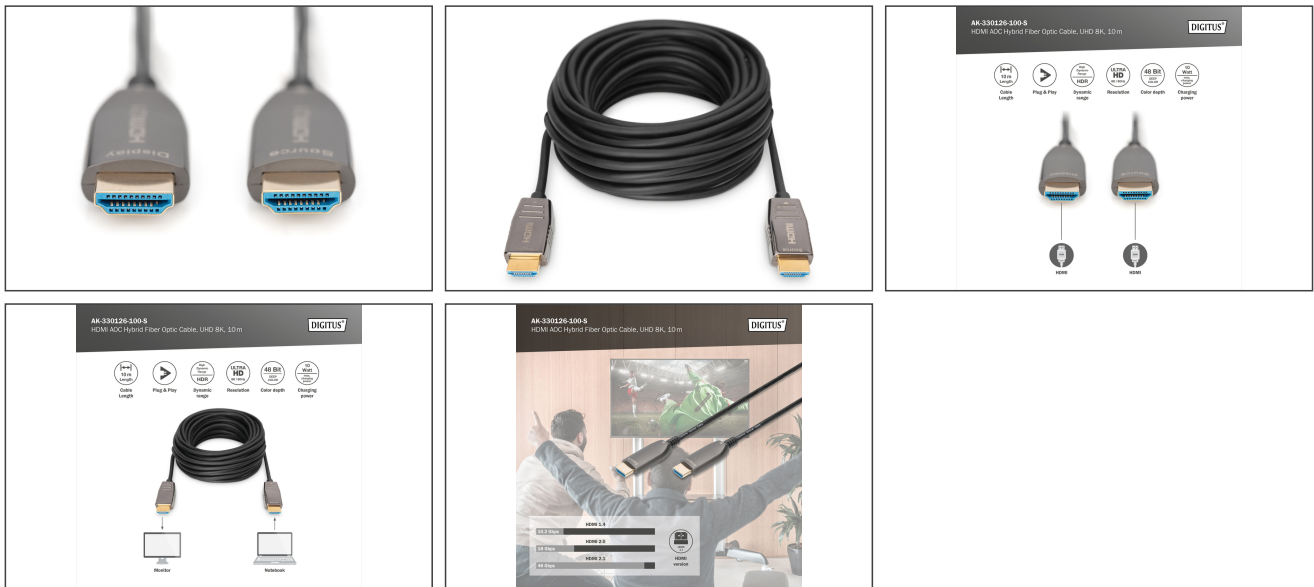

More images:

Safety notes

- Pak bij het aansluiten en loskoppelen van de kabel alleen de stekker vast en trek niet rechtstreeks aan de kabel.
- Kabels mogen niet te veel geknikt of gebogen worden, omdat dit de binnenste draden kan beschadigen en tot storingen kan leiden.
- Zorg ervoor dat de kabels niet onder spanning staan, omdat dit de isolatie en de draden in de kabel kan beschadigen.
- Zorg ervoor dat kabels niet op plaatsen worden gelegd waar ze gemakkelijk mechanisch beschadigd kunnen worden.
- Kabels mogen niet worden gebruikt in omgevingen met extreem hoge of zeer lage temperaturen. Let op de productinformatie over de maximale bedrijfstemperatuur van de kabel.
- Controleer kabels regelmatig op zichtbare schade zoals scheuren, knikken of tekenen van slijtage. Defecte kabels moeten onmiddellijk worden vervangen om storingen, kortsluiting of zelfs elektrische schokken te voorkomen.

EU responsible person

EU based economic operator ensuring the product complies with the required regulations.

ASSMANN Electronic GmbH
Auf dem Schüffel 3
Lüdenscheid, Germany
<https://www.assmann.com>
info@assmann.com