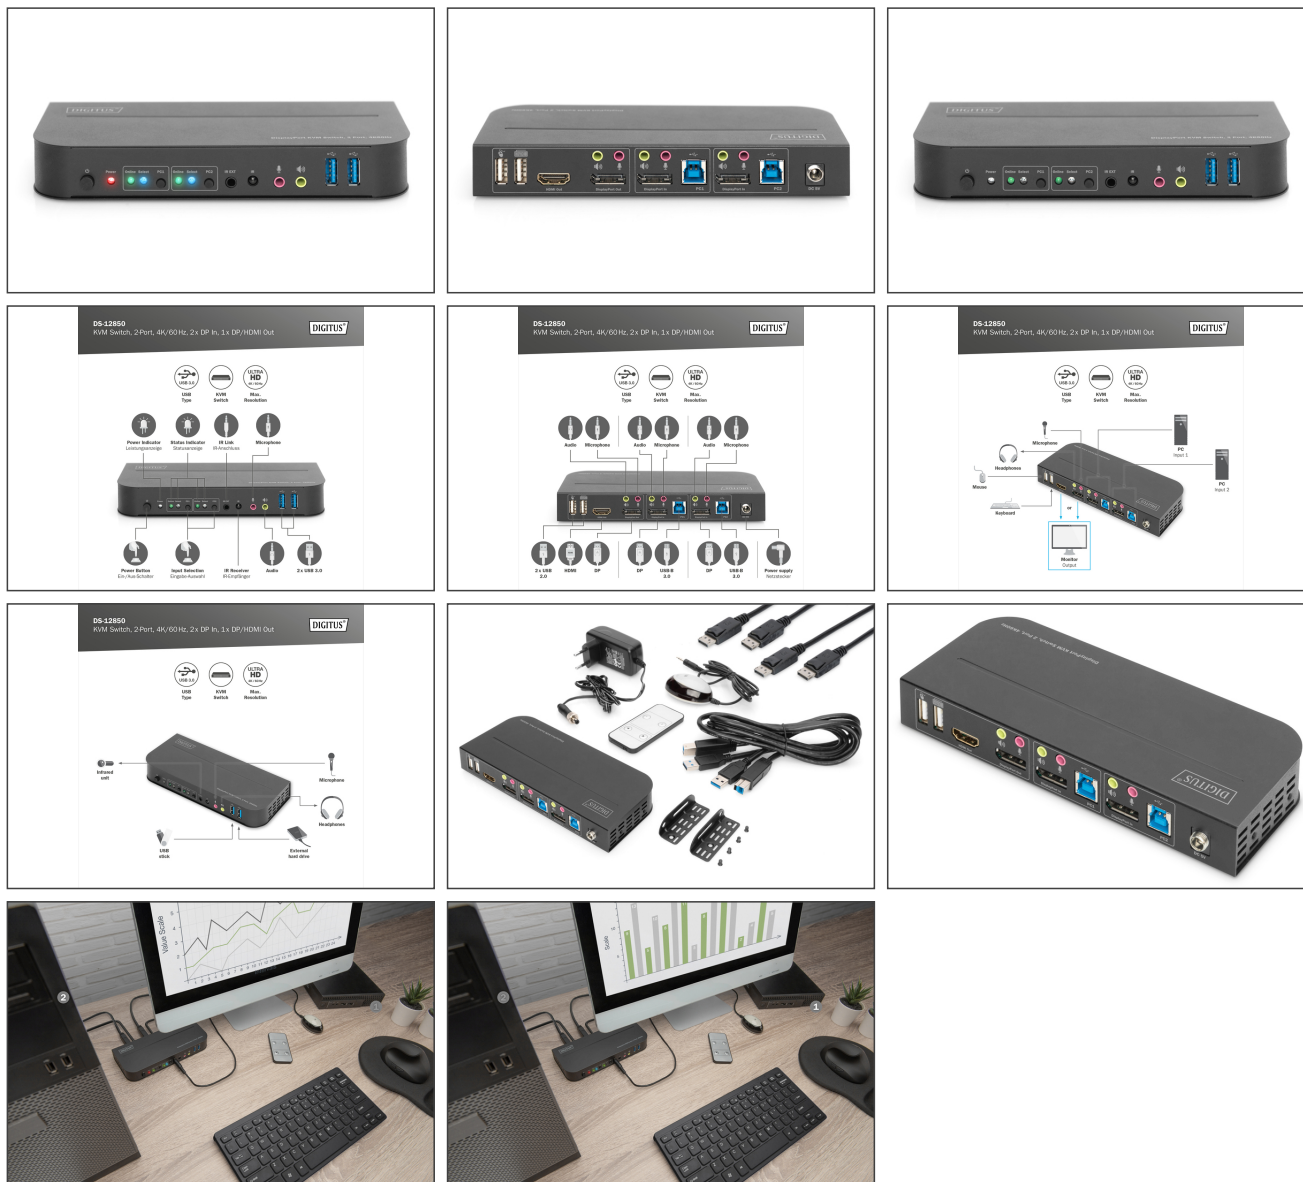

More images:

Safety notes

- Överbelastning kan leda till överhettning och skador på apparaten eller den anslutna kringutrustningen.
- Använd vid behov en extern strömförsörjning för att säkerställa stabil prestanda.
- Om enheter som externa hårddiskar eller skrivare som kräver hög strömförbrukning är anslutna, bör enheten användas med ett externt nätaggregat. Annars kan enheten överbelastas eller funktionsproblem uppstå.
- Utsätt inte enheten för regn, fukt, ångor eller vätskor.
- För inte in några föremål i enheten.
- Försök inte att reparera enheten eller öppna höljet utan tillstånd. Du riskerar att få en elektrisk stöt!
- Se till att ventilationen är tillräcklig för att förhindra skador på grund av överhettning.
- Damm, fukt, ångor och starka rengöringsmedel eller lösningsmedel kan skada apparaten.
- Koppla bort apparaten från strömförsörjningen och de anslutna enheterna före rengöring.
- Rengör apparaten med en dammfri trasa.

EU responsible person

EU based economic operator ensuring the product complies with the required regulations.

ASSMANN Electronic GmbH
Auf dem Schüffel 3
Lüdenscheid, Germany
<https://www.assmann.com>
info@assmann.com