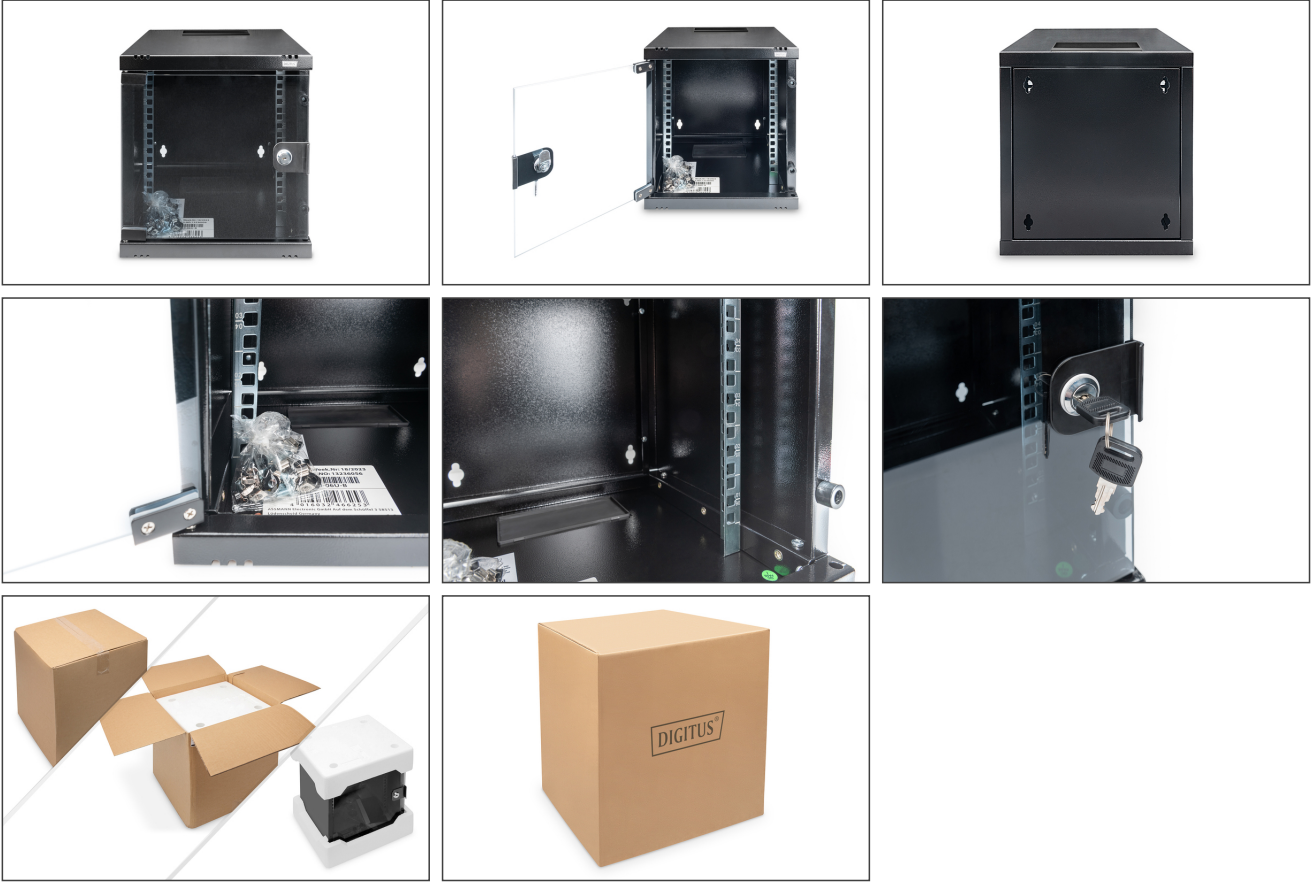

More images:

Safety notes

- Kurulu cihazların aşırı ısınmasını önlemek için yeterli havalandırma sağlayın.
- Ağ kabinleri aşırı doldurulmamalı ve havalandırma delikleri tıkanmamalıdır.
- Kablolar düzgün bir şekilde döşenmeli ve kablo kanalları veya tepsileri içinde düzenlenmelidir.
- Hassas cihazları akım piklerinden veya yıldırım çarpmalarından korumak için aşırı gerilim koruma cihazları kullanın.
- İlgili IP koruma sınıfına uyarken nem veya ıslaklıktan kaçınin.
- Muhafazanın ve kullanılan cihazların uygun şekilde topraklandığından emin olun.
- Sık sık fırtına aktivitesi olan bölgelerde, güç kaynağına profesyonel yıldırım koruması entegre edilmelidir.
- Eşit olmayan yüklemeyi önlemek için, en ağır üniteleri her zaman kabinin alt kısmına monte edin.
- Bakım veya kurulum çalışmaları sırasında kurulu cihazların güç kaynağıyla bağlantısını kesin.

EU responsible person

EU based economic operator ensuring the product complies with the required regulations.

ASSMANN Electronic GmbH
Auf dem Schüffel 3
Lüdenscheid, Germany
<https://www.assmann.com>
info@assmann.com