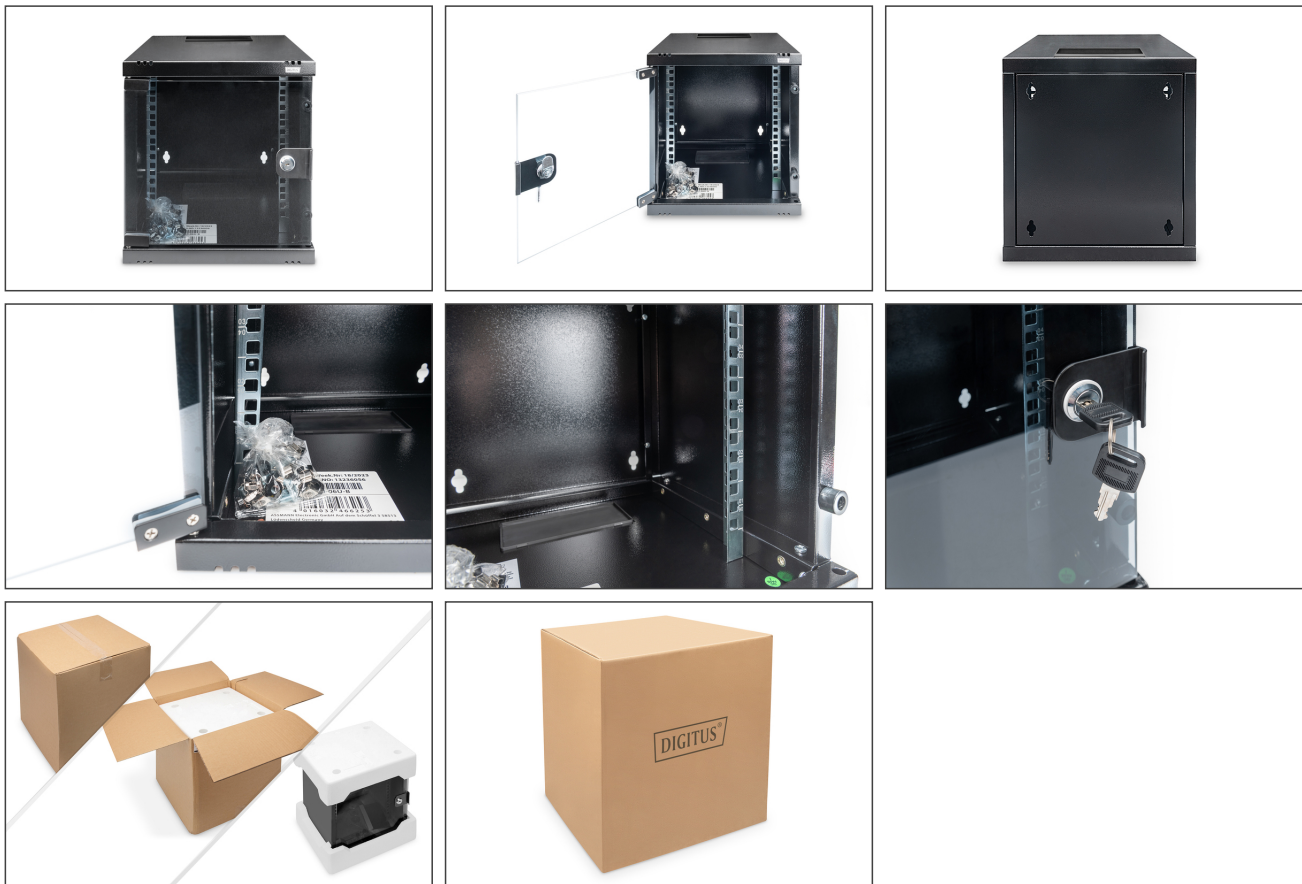

More images:

Safety notes

- Se till att ventilationen är tillräcklig för att förhindra överhettning av de installerade enheterna.
- Nätverksskåpen får inte överfyllas och ventilationsöppningarna får inte blockeras.
- Kablar ska läggas snyggt och organiseras i kabelkanaler eller kabelrännor.
- Använd överspänningsskydd för att skydda känslig utrustning från överspänning eller blixtnedslag.
- Undvik fukt eller väta och iaktta respektive IP-skyddsklass.
- Se till att skåpet och de apparater som används är ordentligt jordade.
- I regioner med frekvent åskväder bör ett professionellt åskskydd integreras i strömförsörjningen.
- För att undvika ojämn belastning, montera alltid de tyngsta enheterna längst ner i skåpet.
- Koppla bort de installerade enheterna från strömförsörjningen under underhålls- eller installationsarbeten.

EU responsible person

EU based economic operator ensuring the product complies with the required regulations.

ASSMANN Electronic GmbH
Auf dem Schüffel 3
Lüdenscheid, Germany
<https://www.assmann.com>
info@assmann.com