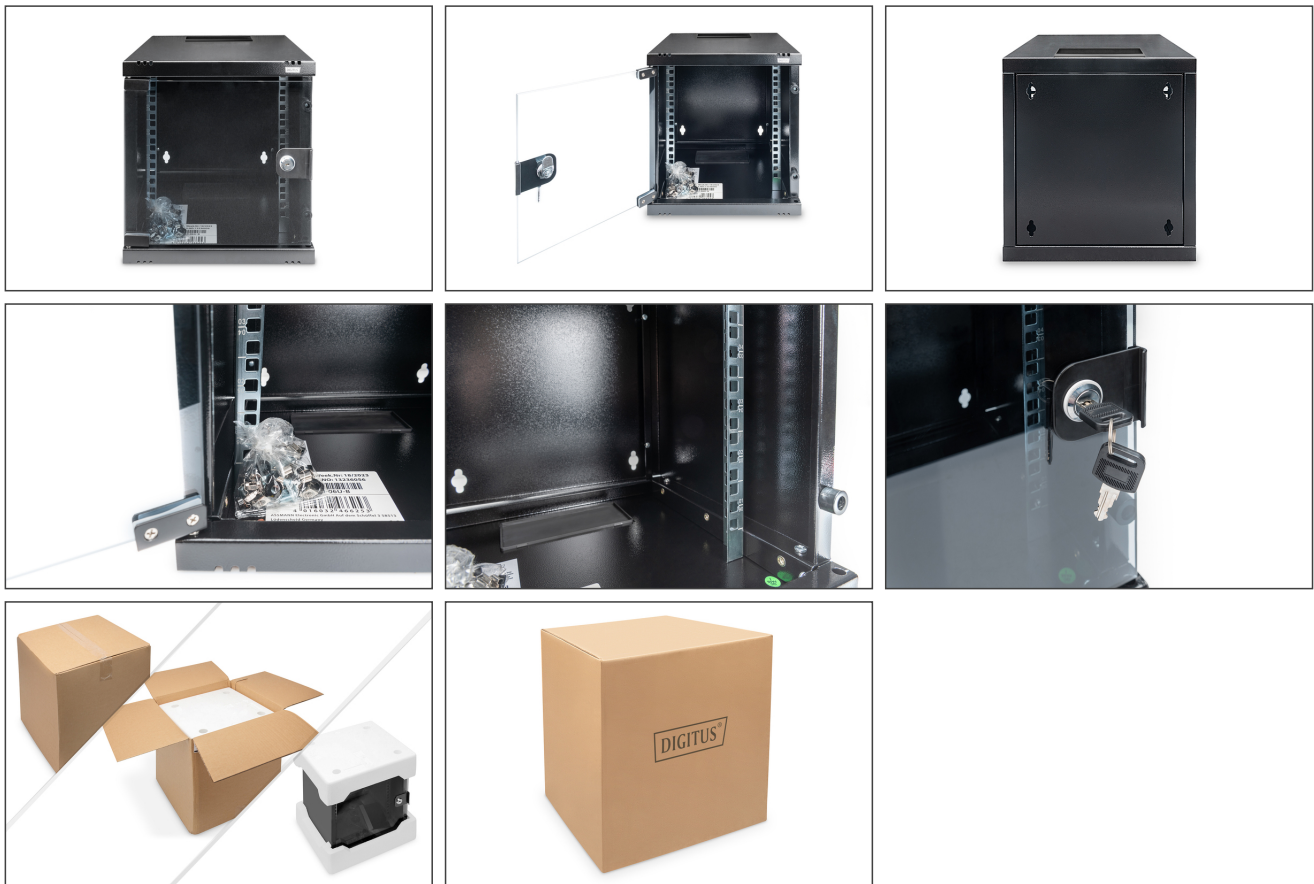

More images:

Safety notes

- Se till att ventilationen är tillräcklig för att förhindra överhettning av de installerade enheterna.
- Nätverksskåpen får inte överfyllas och ventilationsöppningarna får inte blockeras.
- Kablar ska läggas snyggt och organiseras i kabelkanaler eller kabelrännor.
- Använd överspänningsskydd för att skydda känslig utrustning från överspänning eller blixtnedslag.
- Undvik fukt eller väta och iaktta respektive IP-skyddsklass.
- Se till att skåpet och de apparater som används är ordentligt jordade.
- I regioner med frekvent åskväder bör ett professionellt åskskydd integreras i strömförsörjningen.
- För att undvika ojämn belastning, montera alltid de tyngsta enheterna längst ner i skåpet.
- Koppla bort de installerade enheterna från strömförsörjningen under underhålls- eller installationsarbeten.

EU responsible person

EU based economic operator ensuring the product complies with the required regulations.

ASSMANN Electronic GmbH
Auf dem Schüffel 3
Lüdenscheid, Germany
<https://www.assmann.com>
info@assmann.com