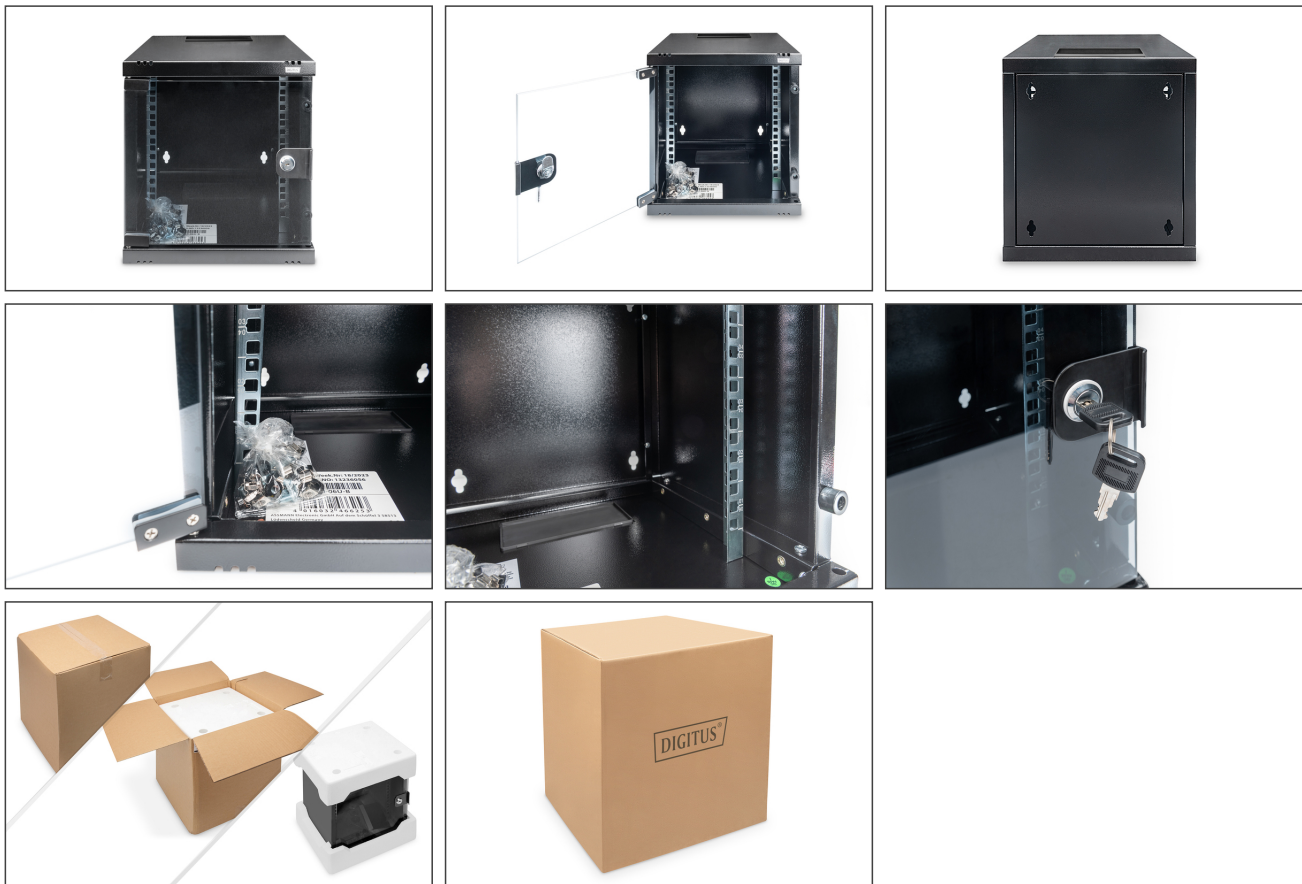

More images:

Safety notes

- Zorg voor voldoende ventilatie om te voorkomen dat de geïnstalleerde apparaten oververhit raken.
- Netwerkkasten mogen niet overvol zijn en de ventilatieopeningen mogen niet geblokkeerd zijn.
- Kabels moeten netjes worden gelegd en georganiseerd in kabelgoten of -bakken.
- Gebruik overspanningsbeveiligingen om gevoelige apparaten te beschermen tegen stroompieken of blikseminslag.
- Vermijd vocht of nattigheid met inachtneming van de respectieve IP-beschermingsklasse.
- Zorg ervoor dat de behuizing en de gebruikte apparaten goed geaard zijn.
- In regio's met frequente onweersactiviteiten moet professionele bliksembeveiliging worden geïntegreerd in de voeding.
- Om ongelijkmatige belasting te voorkomen, monteert u de zwaarste apparaten altijd onderaan de kast.
- Koppel de geïnstalleerde apparaten los van de voeding tijdens onderhouds- of installatiewerkzaamheden.

EU responsible person

EU based economic operator ensuring the product complies with the required regulations.

ASSMANN Electronic GmbH
Auf dem Schüffel 3
Lüdenscheid, Germany
<https://www.assmann.com>
info@assmann.com