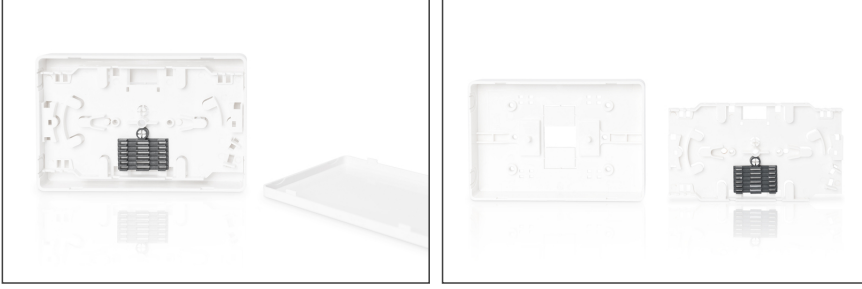

Safety notes

- Işık kaynakları ile doğrudan temastan kaçının: Fiber optik kablolar, özellikle de lazer gibi aktif ışık kaynaklarına sahip olanlar (örneğin optik iletişim sistemlerinde), gözlere zarar verebilecek tehlikeli radyasyon yayabilir. Işık kaynağı çıplak gözle görülemezse bile, bir optik fiberin ışığına asla doğrudan bakmamaya özen gösterin.
- Fiber optik kablolarla çalışırken, özellikle testler sırasında veya lazerlerle çalışırken, zararlı radyasyona karşı korunmak için her zaman koruyucu gözlük takılmalıdır.
- Kabloyu takarken ve çıkarırken, sadece fişi tutun ve kabloyu doğrudan çekmeyin.
- Bükmeyin veya ezmeyin: Fiber optik kablolar mekanik gerilime karşı hassastır.
- Kabloları fiziksel hasarlardan korumak için özel kanallara veya koruyucu malzemelerle döşenmelidir.
- Kablo konektörlerini temiz tutun: Fiber optik kablolar toza ve kire karşı hassastır. Konektörlerdeki küçük parçacıklar bile sinyal kalitesini ciddi şekilde bozabilir.
- Kablolar aşırı yüksek veya çok düşük sıcaklıklara sahip ortamlarda kullanılmamalıdır. Kablonun maksimum çalışma sıcaklığı ile ilgili ürün bilgilerine dikkat edin.
- Kablolarda çatlak, bükülme veya aşınma belirtileri gibi görünür hasarlar olup olmadığını düzenli olarak kontrol edin. Arızalı kablolar derhal değiştirilmelidir.

EU responsible person

EU based economic operator ensuring the product complies with the required regulations.

ASSMANN Electronic GmbH
Auf dem Schüffel 3
Lüdenscheid, Germany
<https://www.assmann.com>
info@assmann.com