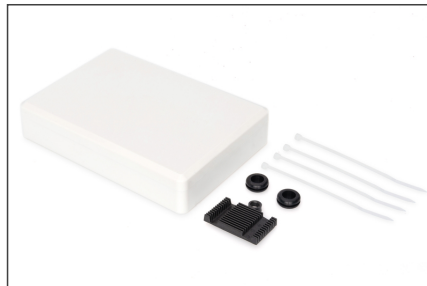

More images: