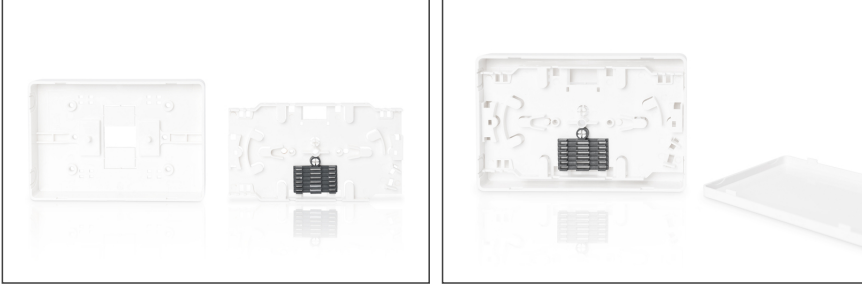

Safety notes

- Işık kaynakları ile doğrudan temastan kaçının: Fiber optik kablolar, özellikle de lazer gibi aktif ışık kaynaklarına sahip olanlar (örneğin optik iletişim sistemlerinde), gözlere zarar verebilecek tehlikeli radyasyon yayabilir. Işık kaynağı çıplak gözle görülmese bile, bir optik fiberin ışığına asla doğrudan bakmamaya özen gösterin.
- Fiber optik kablolarla çalışırken, özellikle testler sırasında veya lazerlerle çalışırken, zararlı radyasyona karşı korunmak için her zaman koruyucu gözlük takılmalıdır.
- Kabloyu takarken ve çıkarırken, sadece fişi tutun ve kabloyu doğrudan çekmeyin.
- Bükmeyin veya ezmeyin: Fiber optik kablolar mekanik gerilime karşı hassastır.
- Kabloları fiziksel hasarlardan korumak için özel kanallara veya koruyucu malzemelerle döşenmelidir
- Kablo konektörlerini temiz tutun: Fiber optik kablolar toza ve kire karşı hassastır. Konektörlerdeki küçük parçacıklar bile sinyal kalitesini ciddi şekilde bozabilir.
- Kablolar aşırı yüksek veya çok düşük sıcaklıklara sahip ortamlarda kullanılmamalıdır. Kablonun maksimum çalışma sıcaklığı ile ilgili ürün bilgilerine dikkat edin
- Kablolarda çatlak, bükülme veya aşınma belirtileri gibi görünür hasarlar olup olmadığını düzenli olarak kontrol edin. Arızalı kablolar derhal değiştirilmelidir.

EU responsible person

EU based economic operator ensuring the product complies with the required regulations.

ASSMANN Electronic GmbH
Auf dem Schüffel 3
Lüdenscheid, Germany
<https://www.assmann.com>
info@assmann.com