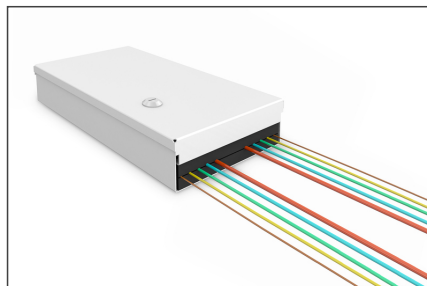

More images: