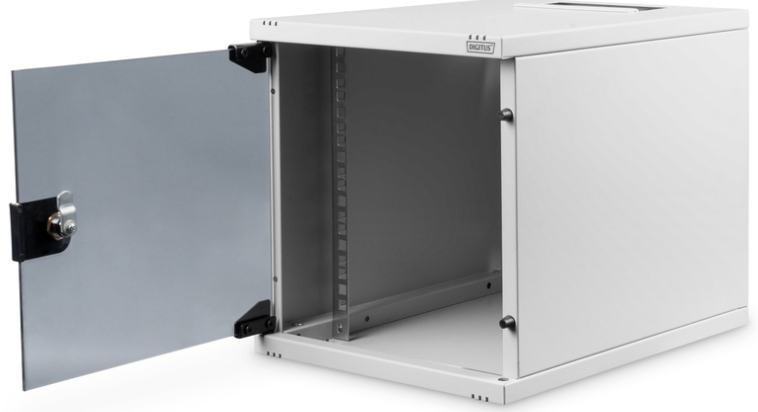

# DIGITUS Duvar kabini 254 mm (10 inç) - 312x400 mm (GxD)

DN-10-06U-4

EAN 4016032466086

## 254 mm (10 inç) 6 U duvar kabini 330x312x400 mm, gri renk (RAL 7035)

İster özel alanlarda, ister ofislerde veya dar alana sahip alt dağıtımlar için: Kompakt 254 mm (10") çözümlerle ağınızı istediğiniz yere kurabilirsiniz. Üç yükseklik biriminde (6HE, 9HE, 12HE) mevcut olan duvar kabinleri, tamamı cam kapı ve çatı ile tabanda bulunan fırçalı kablo girişi ile donatılmıştır. İç bölüme, okunabilir yükseklik birimleriyle işaretlenmiş bir çift galvanizli 254 mm (10") profil monte edilmiştir. Bunlar derinlik açısından ayarlanabilir. Her bir kabin 1,5 mm kalınlığa kadar çelik sacdan imal edilmiş sağlam bir konstrüksiyondur. Renklendirme, gri (RAL 7035) ve siyah (RAL 9005) olmak üzere standart renklerde elektrostatik toz boyama şeklinde yapılır. Kapı açılma yönü değiştirilebilir. Ayrıca, sökülebilir yapısı sayesinde ihtiyaç halinde dolaplar tamamen sökülebilir.

## DIGITUS® duvar montaj kabinleri BT altyapısının yüksek gereksinimlerini karşılayacak şekilde tasarlanmış ve geliştirilmiştir.

- IP20 güvenlik sınıfı
- Kilitlenebilir emniyet camlı kapak
- 200° kapak açılma açısı
- Ön kapıda 1 noktalı kilit mekanizması

- Kabinin içinde ön tarafa monte edilmiş 254 mm (10 inç) profil raylar, galvanizli
- 254 mm (10 inç) profil rayların derinliği ayarlanabilir
- 1.1 - 1.5 yüksek yük kapasitesine sahip, toz kaplamalı sağlam çelik plaka
- Çatıda fırçalanmış kablo geçişleri ve tabanda plastik kapakla kablo girişi
- Aktif ve pasif havalandırma için havalandırma olukları
- Bileşenler için maks. montaj derinliği: 309 mm
- Birimler: 6
- Derinlik: 400 mm
- Genişlik: 312 mm
- Kabin tipi: Duvara monte kabin
- Ön kapı: Cam kapı, tek açıklık
- Renk: açık gri, RAL 7035
- Yan paneller: İki taraf
- Yük kapasitesi: 30 kg
- IP koruma sınıfı: IP20
- Monteli: yes