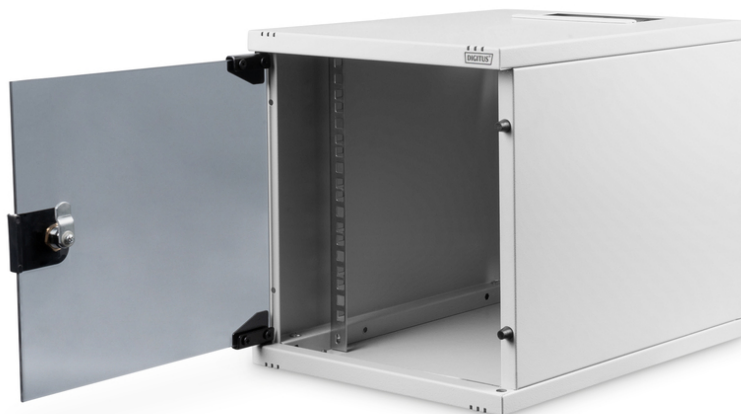

# DIGITUS Väggskåp 254 mm (10") - 312x400 mm (BxD)

DN-10-06U-4  
EAN 4016032466086

## 254 mm (10") 6HE väggskåp 330x312x400 mm, färg grå (RAL 7035)

Hemma, på kontoret eller i subnät med ont om plats: Med de kompakta 254 mm (10")-lösningarna installerar du ditt nätverk var du vill. Väggskåpen finns i tre olika höjdenheter (6HE, 9HE, 12HE), är utrustade med en helglasad dörr samt en kabelgenomföring med borstar i toppstycke och golv. Invändigt finns ett par galvaniserade, 254 mm (10") stora profilskenor märkta med tydliga höjdenheter. Profilskenorna är höj- och sänkbara. Varje skåp har en robust konstruktion i upp till 1,5 mm tjock stålplåt. Färgsättningen utförs med elektrostatisk pulverlackering i standardfärgerna grå (RAL 7035) och svart (RAL 9005). Dörrarna kan hängas åt båda håll. Dessutom har skåpen en isärtagbar konstruktion, vilket gör dem enkla att demontera komplett vid behov.

### DIGITUS® väggskåp har utvecklats, designats och tillverkats för de höga kraven inom IT-infrastruktur.

- Skyddsklass IP20
- Låsbar dörr med säkerhetsglas
- Dörr med 200° öppningsvinkel
- Enpunktslås på frontdörren

- 254 mm (10") profilskenor monterade i framkant inuti skåpet, galvaniserade
- 254 mm (10") profilskenorna är höj- och sänkbara
- 1,1-1,5 mm tjock stålplåt med hög belastbarhet, pulverlackerad
- Kabelgång med borstlister i toppstycket och med plastskydd i golvet
- Ventilationsöppningar för aktiv och passiv ventilation
- Max. monteringsdjup för komponenter: 309 mm
- Belastningskapacitet: 30 kg
- Bredd: 312 mm
- Djup: 400 mm
- Enheter: 6
- Färg: ljusgrå, RAL 7035
- Främre dörr: Glasdörr, enkel öppning
- Sidopaneler: Båda sidor
- Typ av skåp: Väggmonterat skåp
- IP-skyddsklass: IP20
- Monterad: yes