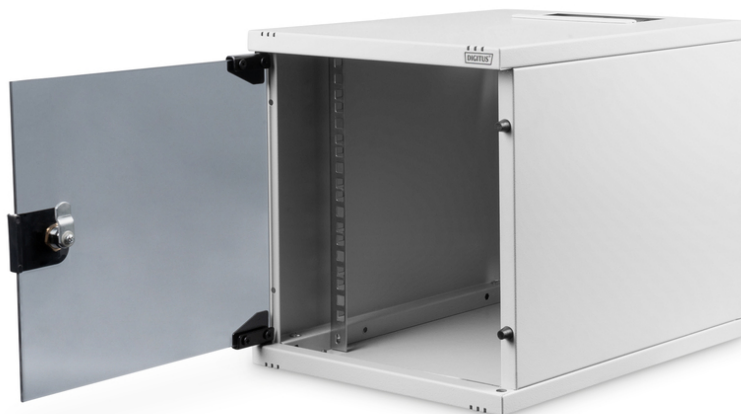

DIGITUS Carcasa de pared de 254 mm (10") - 312 x 400 mm (an. x pr.)

DN-10-06U-4
EAN 4016032466086

Carcasa de pared de 254 mm (10") de 6UA 330x312x400 mm, color gris (RAL 7035)

Ya sea en el ámbito particular, en la oficina o en subdistribuciones con condiciones de espacio restringidas: con las compactas soluciones de 254 mm (10") puede instalar su red allí donde lo desea. Las carcasas de pared disponibles en tres unidades de altura (6UA, 9UA y 12UA) están equipadas con una puerta completamente acristalada, así como una entrada de cables con cepillos en el techo y en la base. En el interior está instalado un par de guías de perfil de 254 mm (10") galvanizadas y rotuladas con unidades de altura legibles. Estas se pueden ajustar en profundidad. Cada armario es una robusta construcción de acero, hecha de chapa de acero con un grosor de hasta 1,5 mm. El proceso de pintado se realiza en forma de un recubrimiento de polvo electrostático en los colores estándar gris (RAL 7035) y negro (RAL 9005). Es posible cambiar de lado las bisagras de las puertas. Asimismo, el diseño desmontable de los armarios permite desarmarlos por completo si es necesario.

Las carcasas de pared DIGITUS® han sido fabricadas, concebidas y desarrolladas para satisfacer las altas exigencias de la infraestructura de TI.

- Clase de protección IP20
- Puerta de cristal de seguridad con cerradura
- Ángulo de apertura de la puerta de 200°
- Cerradura de 1 punto en la puerta delantera