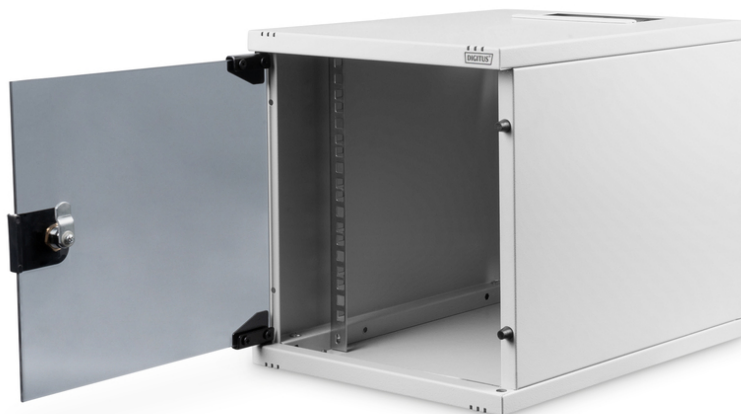

# DIGITUS Wandgehäuse 254 mm (10") - 312x400 mm (BxT)

DN-10-06U-4  
EAN 4016032466086

## 254 mm (10") 6HE Wandgehäuse 330x312x400 mm, Farbe Grau (RAL 7035)

Ob Privatbereich, Büro oder bei Unterverteilungen mit geringen Platzverhältnissen: Mit den kompakten 254 mm (10")-Lösungen installieren Sie ihr Netzwerk, wo sie es möchten. Die in drei Höheneinheiten (6HE, 9HE, 12HE) erhältlichen Wandgehäuse sind ausgestattet mit einer Vollglastür sowie einer Kabeleinführung mit Bürsten im Dach und Boden. Ein Paar galvanisierte, mit ablesbaren Höheneinheiten beschriftete 254 mm (10")-Profilschienen sind im Inneren verbaut. Diese lassen sich in der Tiefe verstellen. Jeder Schrank ist eine robuste Stahlkonstruktion aus bis zu 1,5 mm starkem Stahlblech. Die Farbgebung erfolgt in Form von elektrostatischer Pulverbeschichtung in den Standardfarben Grau (RAL 7035) und Schwarz (RAL 9005). Ein Türanschlagswechsel kann vorgenommen werden. Des Weiteren sind die Schränke auf Grund der zerlegbaren Konstruktion bei Bedarf komplett demontierbar.

**Die DIGITUS® Wandgehäuse sind für die hohen Anforderungen der IT-Infrastruktur hergestellt, konzipiert und entwickelt worden.**

- Schutzart IP20
- Abschließbare Sicherheitsglastür
- 200° Türöffnungswinkel
- 1-Punkt-Verriegelung an der Fronttür

- 254 mm (10")-Profilschienen an der Vorderseite innerhalb des Schrankes montiert, galvanisiert
- 254 mm (10")-Profilschienen sind in der Tiefe verstellbar
- 1,1 - 1,5 starkes Stahlblech mit einer hohen Belastbarkeit, pulverbeschichtet
- Kabeleingang mit Bürstenleiste im Dach und mit Kunststoffabdeckung im Boden
- Lüftungsschlitze für aktive sowie passive Be- und Entlüftung
- Einbautiefe für Komponenten max.: 309 mm
- Breite: 312 mm
- Farbe: lichtgrau, RAL 7035
- Fronttür: Glastür, einflügelig
- HE: 6
- Schranktyp: Wandgehäuse
- Seitenwände: Beidseitig
- Tiefe: 400 mm
- Traglast: 30 kg
- IP Schutzklasse: IP20
- Montiert: ja