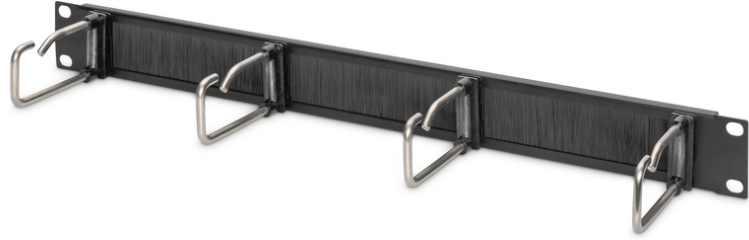

DIGITUS 482,6 mm (19") dolaplar için çelik braketli ve şerit fırçalı kablo askı paneli, 1U

DN-97669

EAN 4016032465553

Şerit fırçalı 1U kablo askı paneli 4 adet çelik halka 40x75mm, siyah (RAL 9005)

Açık, düzenli bir kablo yönetimi verimli bir dolap yapısı için en önemli özelliklerden biridir. 4 çelik braketli DIGITUS® kablo askı paneli, çok sayıda kablo olduğunda bile verimli bir kullanım sağlar. Çelik braketler arasında, kabloları dolabın içine yönlendirmeye ve böylece kablo yönetimini en iyi duruma getirmeye yarayan şerit fırçalar bulunur. Temel panelin renklendirilmesi, gri (RAL 7035) veya siyah (RAL 9005) toz boya ile yapılmıştır. Panelin farklı kullanım durumlarına esnek bir

şekilde uyarlanabilmesi için çelik braketler gerektiğinde sökülebilir.

- 5 adet çelik braket 40 x 75 mm
- Sağlam çelik sac panel
- Çelik braketler arasında her biri 30 x 120 mm ölçülerinde şerit fırçalar