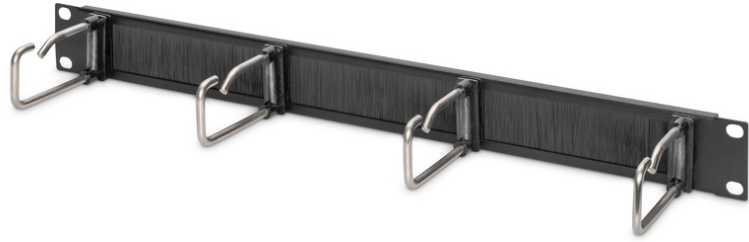

# DIGITUS 482,6 mm (19") dolaplar için çelik braketli ve şerit fırçalı kablo askı paneli, 1U

DN-97669

EAN 4016032465553

## Şerit fırçalı 1U kablo askı paneli 4 adet çelik halka 40x75mm, siyah (RAL 9005)

Açık, düzenli bir kablo yönetimi verimli bir dolap yapısı için en önemli özelliklerden biridir. 4 çelik braketli DIGITUS® kablo askı paneli, çok sayıda kablo olduğunda bile verimli bir kullanım sağlar. Çelik braketler arasında, kabloları dolabın içine yönlendirmeye ve böylece kablo yönetimini en iyi duruma getirmeye yarayan şerit fırçalar bulunur. Temel panelin renklendirilmesi, gri (RAL 7035) veya siyah (RAL 9005) toz boya ile yapılmıştır. Panelin farklı kullanım durumlarına esnek bir

şekilde uyarlanabilmesi için çelik braketler gerektiğinde sökülebilir.

- 5 adet çelik braket 40 x 75 mm
- Sağlam çelik sac panel
- Çelik braketler arasında her biri 30 x 120 mm ölçülerinde şerit fırçalar