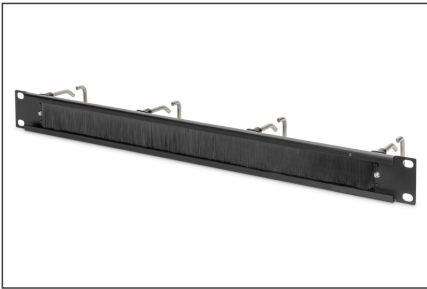

Safety notes

- Neem bij de installatie en het gebruik van het accessoireproduct voor netwerkbehuizingen de respectieve veiligheidsinstructies in acht van de fabrikant of het behuizingssysteem waarin u het accessoire wilt gebruiken.

EU responsible person

EU based economic operator ensuring the product complies with the required regulations.

ASSMANN Electronic GmbH
Auf dem Schüffel 3
Lüdenscheid, Germany
<https://www.assmann.com>
info@assmann.com