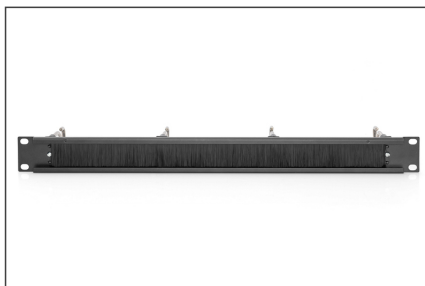

More images: