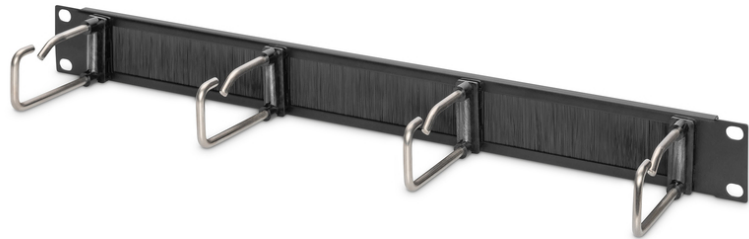

# DIGITUS Kabelmanagementpaneel met stalen beugels en borstelstrip voor 19" (482,6 mm) kasten, 1U

DN-97669  
 EAN 4016032465553

## 1U-kabelpaneel met borstelstrip 4x stalen ringen 40x75 mm, zwart (RAL 9005)

Duidelijke, georganiseerde kabelgeleiding is een van de belangrijkste aspecten van een efficiënte kastinstallatie. Het kabelgeleidingspaneel van DIGITUS® heeft 4 stevige stalen beugels voor efficiënt gebruik, zelfs van grote hoeveelheden kabels. Tussen de stalen beugels zit een borstelstrip om kabels naar de binnenkant van de kast te leiden en zo het kabelbeheer te optimaliseren. De kleur van het basispaneel is poedergecoat in grijs (RAL 7035) of zwart (RAL 9005). Indien nodig

kunnen de stalen beugels worden verwijderd om het paneel flexibel aan te passen aan verschillende toepassingsscenario's.

- 5x stalen beugel 40 x 75 mm
- Paneel gemaakt van robuust plaatstaal
- Borstelstrip tussen de stalen beugels 30 x 120 mm elk