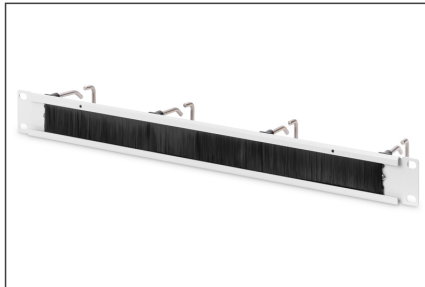

More images: