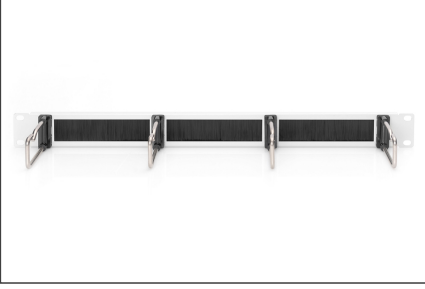

Safety notes

- Ağ muhafazaları için aksesuar ürününü kurarken ve kullanırken, üreticinin veya aksesuarı kullanmak istediğiniz muhafaza sisteminin ilgili güvenlik talimatlarını dikkate alın.

EU responsible person

EU based economic operator ensuring the product complies with the required regulations.

ASSMANN Electronic GmbH
Auf dem Schüffel 3
Lüdenscheid, Germany
<https://www.assmann.com>
info@assmann.com