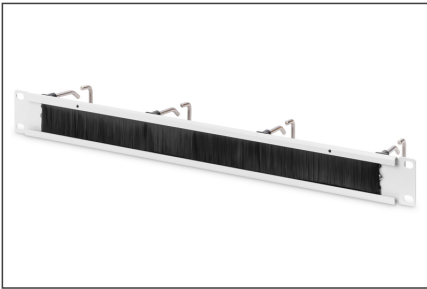

Safety notes

- Neem bij de installatie en het gebruik van het accessoireproduct voor netwerkbehuizingen de respectieve veiligheidsinstructies in acht van de fabrikant of het behuizingssysteem waarin u het accessoire wilt gebruiken.

EU responsible person

EU based economic operator ensuring the product complies with the required regulations.

ASSMANN Electronic GmbH
Auf dem Schüffel 3
Lüdenscheid, Germany
<https://www.assmann.com>
info@assmann.com