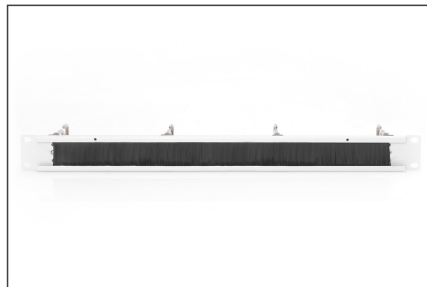

More images: