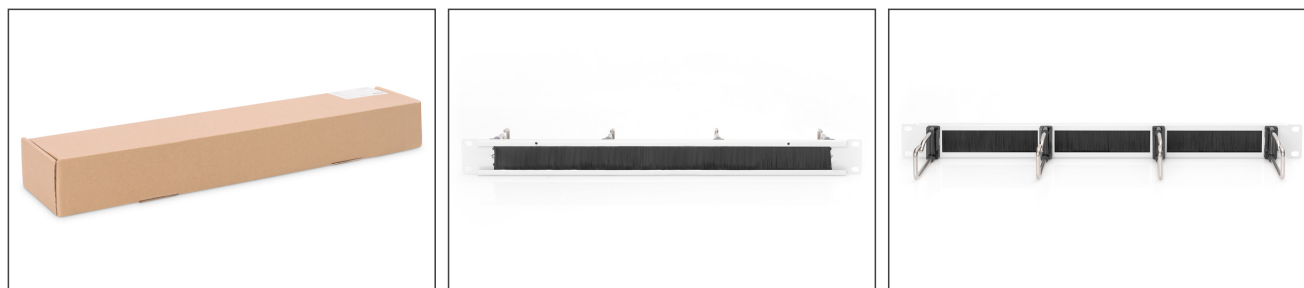

More images: