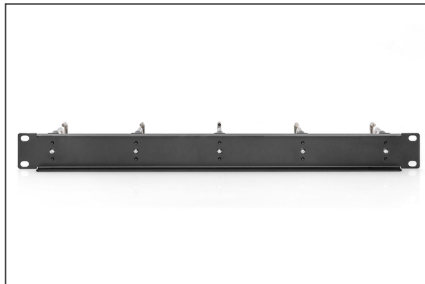

More images:

Safety notes

- Ağ muhafazaları için aksesuar ürününü kurarken ve kullanırken, üreticinin veya aksesuarı kullanmak istediğiniz muhafaza sisteminin ilgili güvenlik talimatlarını dikkate alın.