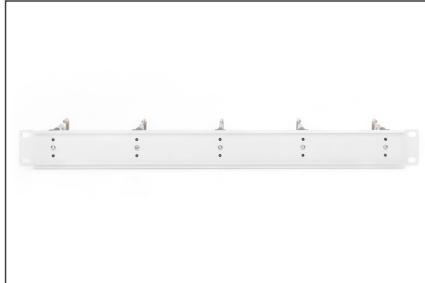

More images:

Safety notes

- Ağ muhafazaları için aksesuar ürününü kurarken ve kullanırken, üreticinin veya aksesuarı kullanmak istediğiniz muhafaza sisteminin ilgili güvenlik talimatlarını dikkate alın.