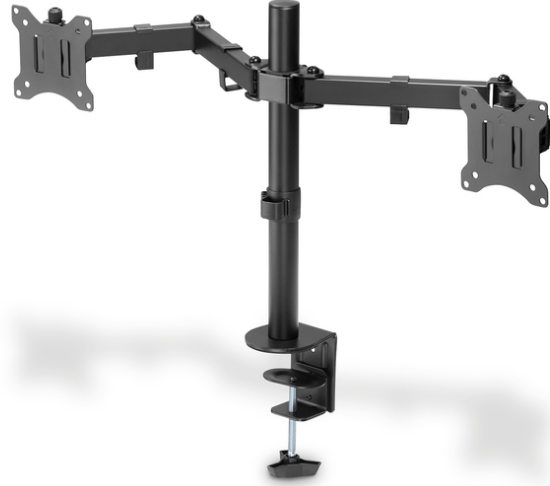

# DIGITUS Sıkıştırılmalı sabitleyiciye sahip evrensel ikili monitör tutucu

DA-90400

EAN 4016032465348

## Sıkıştırılmalı ikili monitör tutucu 17-32", 2 x 8 kg (maks.), siyah

DIGITUS® monitör/masaüstü tutucusu ile 15" - 32" boyutlarında iki monitörü sıkıştırılmalı sabitleyici yardımıyla çalışma masanıza rahatça sabitleyebilirsiniz. Quick-Release fonksiyonu ise monitör kurulumunu kolaylaştırır. VESA tutucusu kendi yuvasına kolayca yerleştirilir ve bir vida ile sabitlenir. Monitörlerinizi ihtiyaçlarınıza göre kolayca hizalayabilir, çevirebilir, eğebilir, hatta dikey formatta çalışmak için yukarı döndürebilirsiniz. Ayrıca yüksekliği 31,5 cm'ye kadar ayarlayabilirsiniz. Monitörlerin kabloları da teslimat kapsamında yer alan kablo kılavuzları ile düzgün bir şekilde yerleştirilebilir. Monitörünüzü vücudunuza ve oturuşunuza göre en iyi şekilde ayarlayarak kendinize ve sağlığınıza bir iyilik yapın.

**Masaüstü tutucusu, 15" - 32" boyutlarındaki monitörleri ayrı ayrı hizalayabilmenizi sağlar. Monitörün çevrilmesi, eğilmesi, döndürülmesi ve yüksekliğinin ayarlanması mümkündür. Kolay montaj için Quick-Release fonksiyonuna sahiptir.**

- 15" ila 32" arası boyutlara sahip iki ekran için uygundur
- Maksimum yük kapasitesi: VESA tutucusu başına 8 kg
- Quick-Release fonksiyonu: Monitörler yuvaya kolayca takılır

- VESA tutucusunun/dönme kolunun dönüş açısı: 270° (3 menteşe ile her biri 90°)
- VESA tutucusunun eğilme açısı: 90°
- VESA tutucusunun dönme açısı: 360°
- Desteklenen VESA ölçüleri: 75 x 75, 100 x 100
- Maksimum yükseklik ayarı: 31,5 cm
- Uygun masaüstü kalınlığı aralığı: 10 - 85 mm
- Malzeme: Çelik
- Ölçüler: G 89,3 x D 12,7 x Y 49,8 cm
- Ağırlık: 3,4 kg
- Renk: Siyah, mat
- Monitör ağırlığı (maks.): 8 kg
- Monitör sayısı: 2
- Monitörlerin boyutları: 32 inç kadar
- Montaj yöntemi: Kelepçeli monte
- VESA monte: 75 x 75 mm, 100 x 100 mm