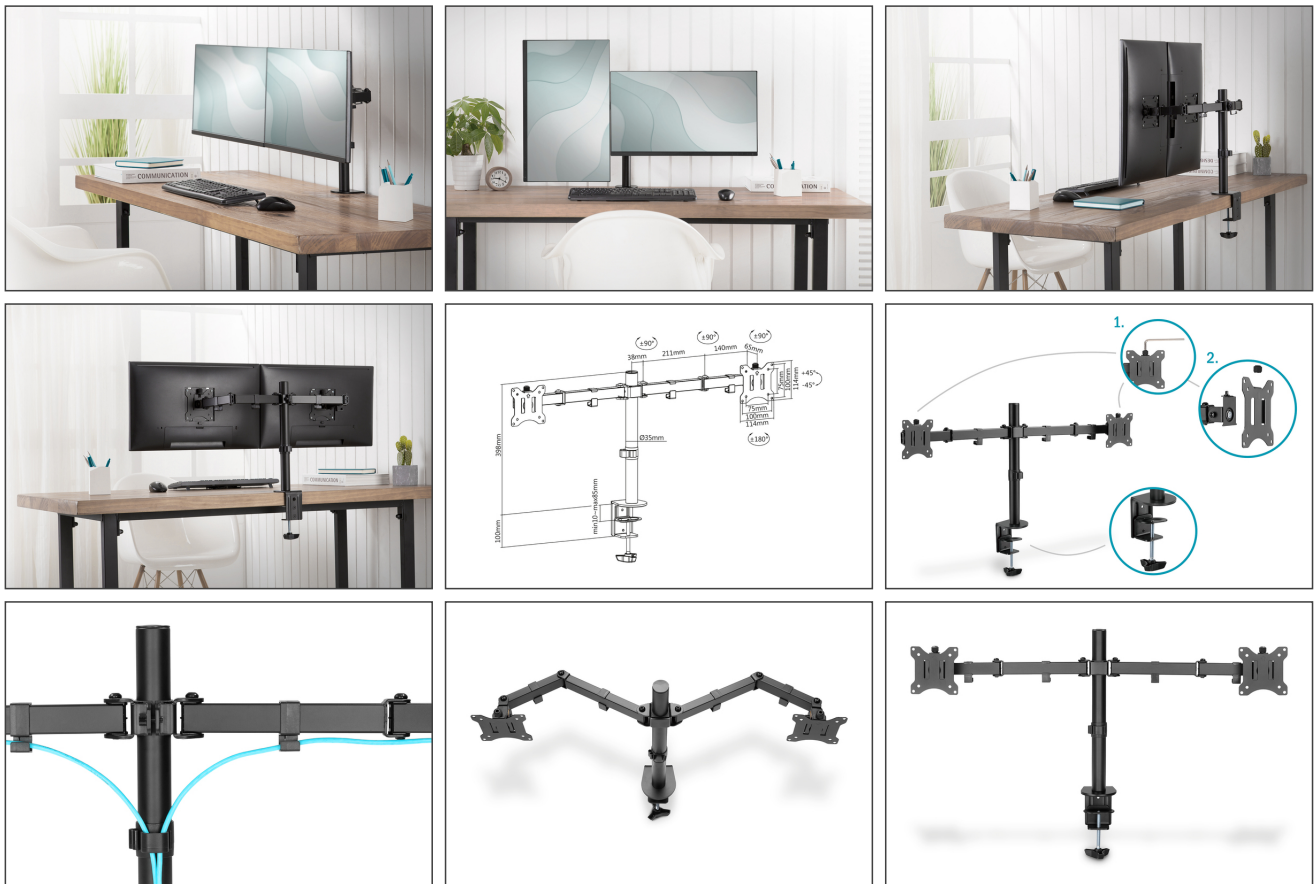

More images:

Safety notes

- Lea todo el manual antes de iniciar el montaje y la instalación. Póngase en contacto con su distribuidor local si tiene alguna duda sobre las instrucciones o advertencias.
- PRECAUCIÓN: El uso con productos que superen el peso permitido puede provocar daños o posibles lesiones.
- Los soportes deben montarse de acuerdo con las instrucciones de instalación. Una instalación incorrecta puede provocar daños o lesiones.
- Utilice equipo de seguridad y herramientas adecuadas. El producto solo debe ser instalado por especialistas.
- Este producto puede instalarse en paredes con entramado de madera, de hormigón macizo o de piedra.
- Las superficies de carga deben poder soportar con seguridad todo el peso de los aparatos y todos los componentes adicionales.
- Utilice únicamente los tornillos de instalación suministrados y NO APRIETE LOS TORNILLOS DEMASIADO.
- Este producto contiene piezas pequeñas que pueden provocar peligro de asfixia en caso de ingestión. Mantenga estas piezas fuera del alcance de los niños.
- Utilice este producto sólo en interiores. El uso del producto en exteriores puede provocar lesiones y daños.
- IMPORTANTE: Antes de la instalación, compare todos los componentes recibidos con la lista de componentes. Si faltan piezas o están dañadas, solicite piezas de repuesto a su distribuidor local.
- MANTENIMIENTO: Compruebe regularmente la seguridad y estabilidad del soporte de montaje (preferiblemente cada tres meses).

EU responsible person

EU based economic operator ensuring the product complies with the required regulations.

ASSMANN Electronic GmbH
Auf dem Schüffel 3
Lüdenscheid, Germany
<https://www.assmann.com>
info@assmann.com