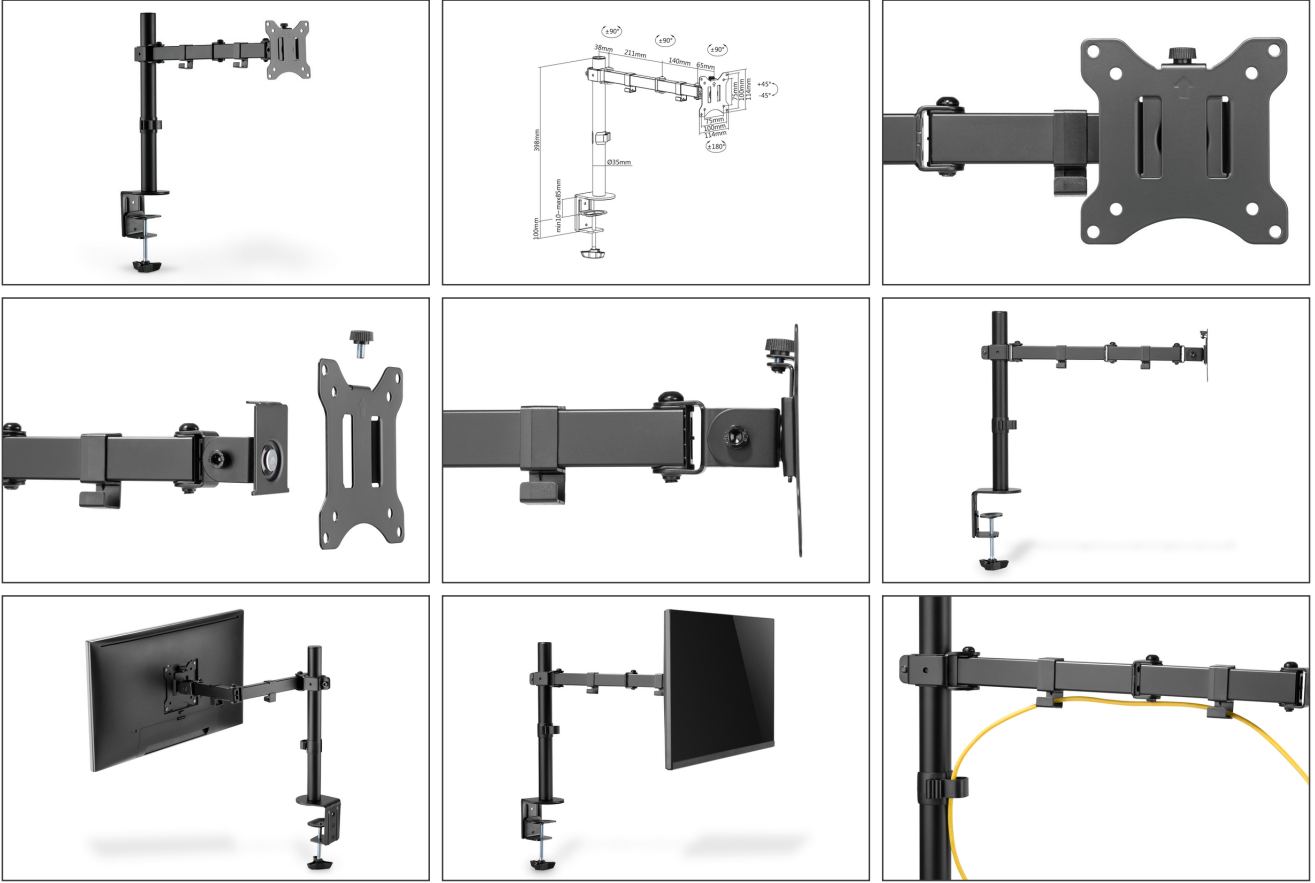

More images:

Safety notes

- Montaj ve kurulumla başlamadan önce lütfen kılavuzun tamamını okuyun. Talimatlar veya uyarılar hakkında herhangi bir sorunuz varsa lütfen yerel satıcınızla iletişime geçin.
- DİKKAT: İzin verilen ağırlığı aşan ürünlerle kullanılması hasara veya olası yaralanmalara neden olabilir.
- Braketler kurulum talimatlarına uygun olarak takılmalıdır. Yanlış montaj hasara veya yaralanmaya neden olabilir.
- Güvenlik ekipmanı ve uygun aletler kullanın. Ürün sadece uzmanlar tarafından kurulmalıdır.
- Bu ürün ahşap çerçeveli, masif beton veya taş duvarlara monte edilebilir.
- Yük taşıyan yüzeyler, cihazların ve tüm ek bileşenlerin tüm ağırlığına güvenli bir şekilde dayanabilmelidir.
- Yalnızca birlikte verilen montaj vidalarını kullanın ve VIDALARI ÇOK SIKMAYIN.
- Bu ürün, yutulması halinde boğulma tehlikesine neden olabilecek küçük parçalar içerir. Bu parçaları çocuklardan uzak tutun.
- Bu ürünü sadece iç mekanlarda kullanın. Ürünün açık havada kullanılması yaralanmalara ve hasara yol açabilir.
- ÖNEMLİ: Kurulumdan önce, lütfen alınan tüm bileşenleri bileşen listesiyle karşılaştırın. Parçalar hasarlıysa veya eksikse, yerel bayinizden yedek parça isteyin.
- BAKIM: Montaj braketini güvenlik ve stabilite açısından düzenli olarak kontrol edin (tercihen her üç ayda bir).

EU responsible person

EU based economic operator ensuring the product complies with the required regulations.

ASSMANN Electronic GmbH
Auf dem Schüffel 3
Lüdenscheid, Germany
<https://www.assmann.com>
info@assmann.com