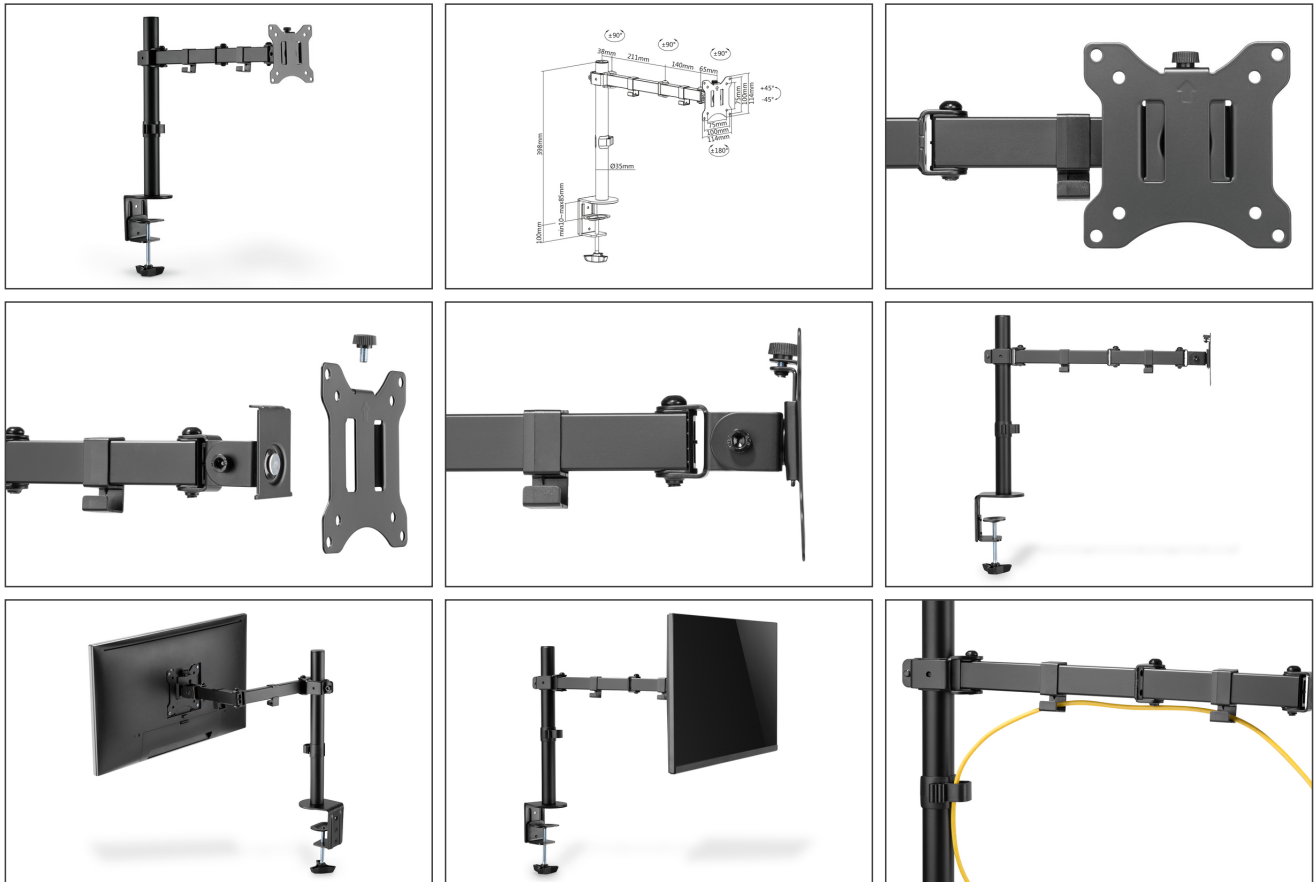

More images:

Safety notes

- Lees de volledige handleiding voordat u begint met de montage en installatie. Neem contact op met uw plaatselijke dealer als u vragen hebt over de instructies of waarschuwingen.
- LET OP: Gebruik met producten die het toegestane gewicht overschrijden, kan leiden tot schade of mogelijk letsel.
- De beugels moeten worden gemonteerd volgens de installatie-instructies. Onjuiste installatie kan leiden tot schade of letsel.
- Gebruik veiligheidsuitrusting en geschikt gereedschap. Het product mag alleen door specialisten worden geïnstalleerd.
- Dit product kan worden gemonteerd op muren van houtskeletbouw, massief beton of steen.
- De dragende oppervlakken moeten het volledige gewicht van de toestellen en alle bijkomende onderdelen veilig kunnen dragen.
- Gebruik alleen de bijgeleverde installatieschroeven en draai ze niet te strak aan.
- Dit product bevat kleine onderdelen die bij inslikken verstikkingsgevaar kunnen veroorzaken. Houd deze onderdelen uit de buurt van kinderen.
- Gebruik dit product alleen binnenshuis. Gebruik van het product buitenshuis kan leiden tot letsel en schade.
- BELANGRIJK: Vergelijk voor de installatie alle ontvangen onderdelen met de onderdelenlijst. Als er onderdelen beschadigd zijn of ontbreken, vraag dan uw plaatselijke dealer om vervangende onderdelen.
- ONDERHOUD: Controleer de montagebeugel regelmatig op veiligheid en stabiliteit (bij voorkeur elke drie maanden).

EU responsible person

EU based economic operator ensuring the product complies with the required regulations.

ASSMANN Electronic GmbH
Auf dem Schüffel 3
Lüdenscheid, Germany
<https://www.assmann.com>
info@assmann.com