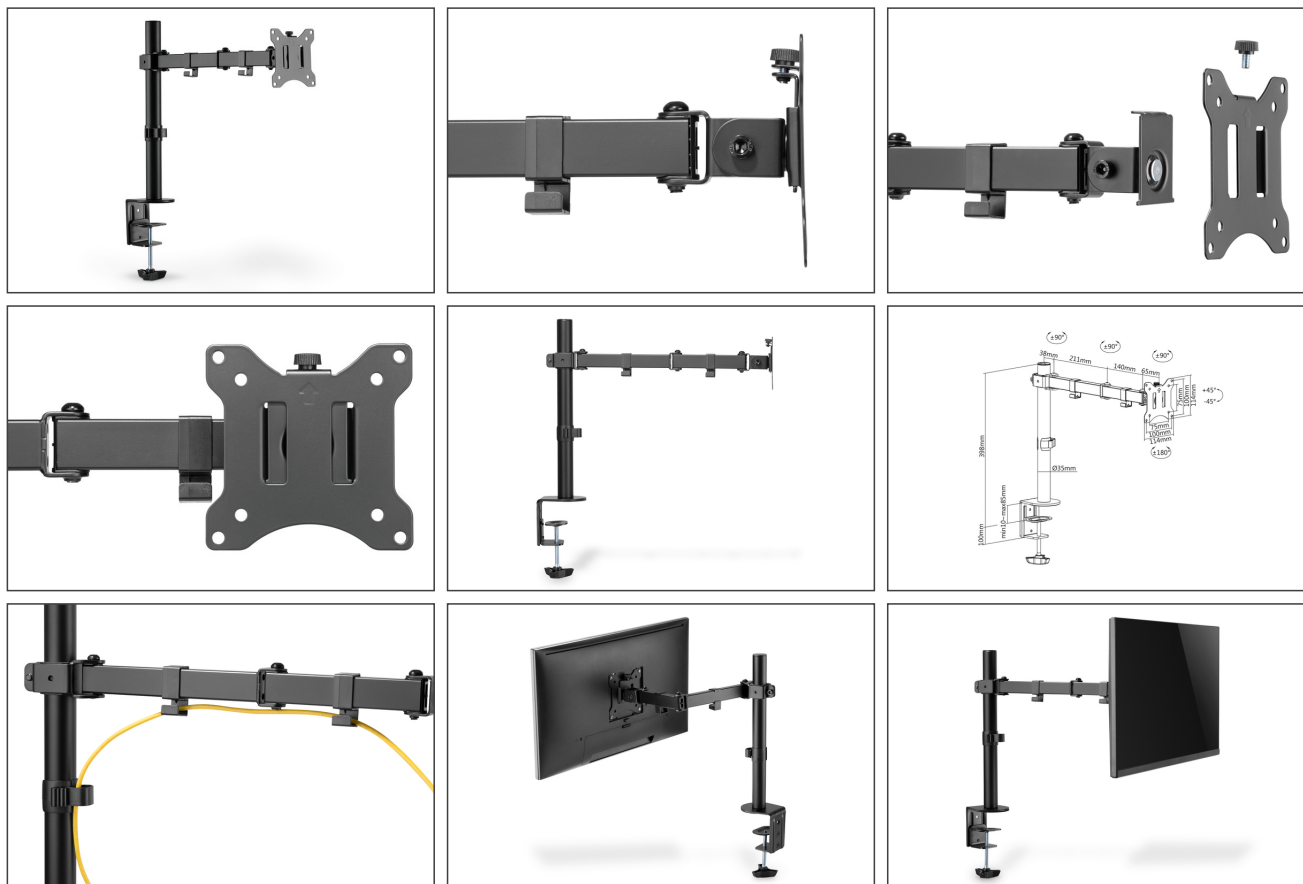

More images:

Safety notes

- Veuillez lire l'intégralité du manuel avant de commencer le montage et l'assemblage. Veuillez contacter votre revendeur local pour toute question concernant le manuel ou les avertissements.
- ATTENTION : L'utilisation de produits dépassant le poids autorisé peut entraîner des dommages ou éventuellement des blessures.
- Les supports doivent être fixés conformément aux instructions de montage. Un montage incorrect peut entraîner des dommages ou des blessures.
- Utilisez un équipement de sécurité et des outils appropriés. Le montage du produit ne doit être effectué que par des spécialistes.
- Ce produit peut être monté sur des murs à colombage, des murs en béton massif ou des murs en pierre.
- Les surfaces portantes doivent pouvoir supporter en toute sécurité le poids total des appareils et de tous les composants supplémentaires.
- N'utilisez que les vis de montage fournies et NE VISSEZ PAS TROP SUR LES VIS.
- Ce produit contient de petites pièces qui peuvent provoquer un risque d'étouffement en cas d'ingestion. Tenir ces pièces à l'écart des enfants.
- N'utiliser ce produit qu'à l'intérieur. L'utilisation du produit à l'extérieur peut entraîner des blessures et des dommages.
- IMPORTANT : Avant le montage, veuillez comparer tous les composants reçus avec la liste des composants. En cas de tables endommagées ou manquantes, demander des pièces de rechange au revendeur local.
- ENTRETIEN : vérifier régulièrement la sécurité et la stabilité de la pince de fixation (de préférence tous les trois mois).

EU responsible person

EU based economic operator ensuring the product complies with the required regulations.

ASSMANN Electronic GmbH
Auf dem Schüffel 3
Lüdenscheid, Germany
<https://www.assmann.com>
info@assmann.com