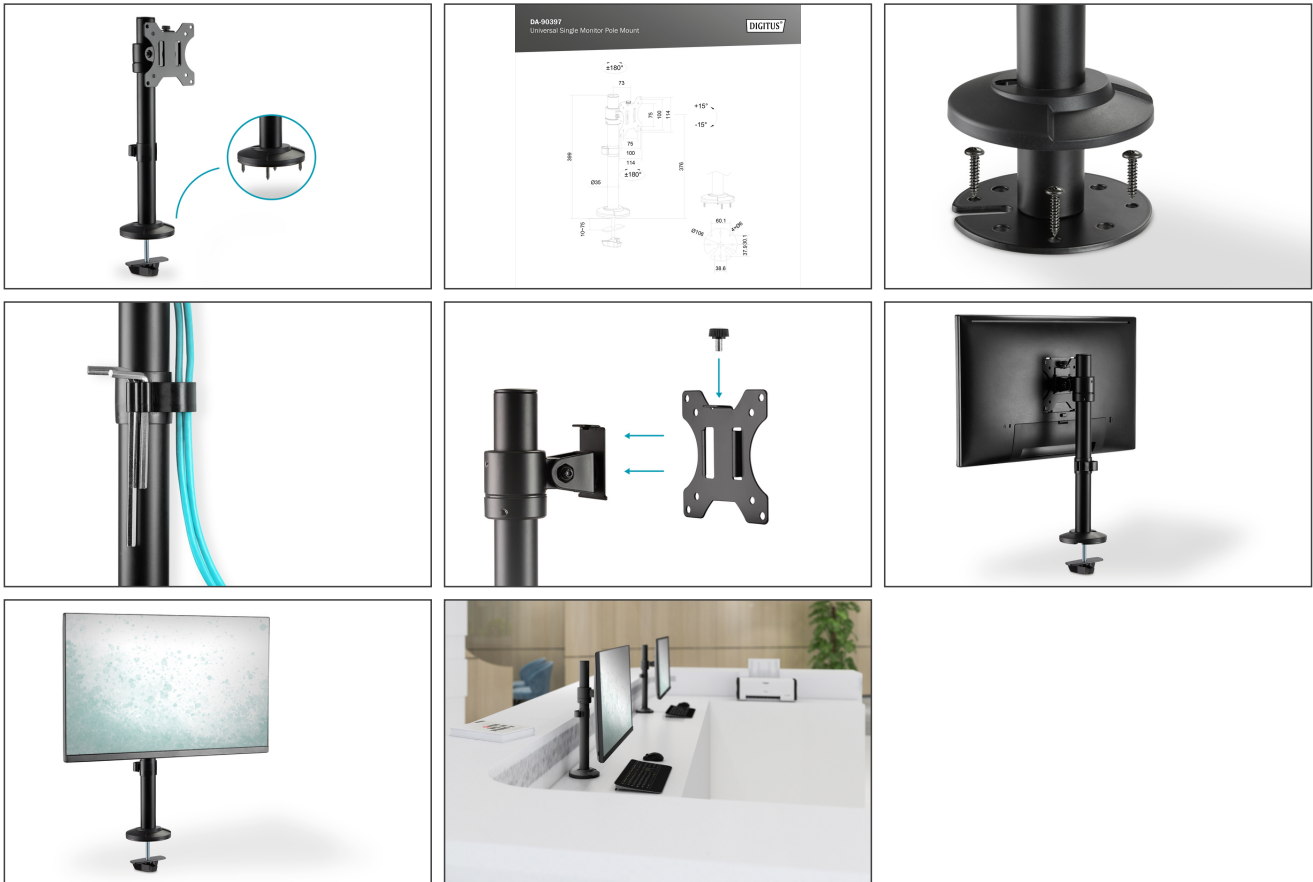

More images:

Safety notes

- Lees de volledige handleiding voordat u begint met de montage en installatie. Neem contact op met uw plaatselijke dealer als u vragen hebt over de instructies of waarschuwingen.
- LET OP: Gebruik met producten die het toegestane gewicht overschrijden, kan leiden tot schade of mogelijk letsel.
- De beugels moeten worden gemonteerd volgens de installatie-instructies. Onjuiste installatie kan leiden tot schade of letsel.
- Gebruik veiligheidsuitrusting en geschikt gereedschap. Het product mag alleen door specialisten worden geïnstalleerd.
- Dit product kan worden gemonteerd op muren van houtskeletbouw, massief beton of steen.
- De dragende oppervlakken moeten het volledige gewicht van de toestellen en alle bijkomende onderdelen veilig kunnen dragen.
- Gebruik alleen de bijgeleverde installatieschroeven en draai ze niet te strak aan.
- Dit product bevat kleine onderdelen die bij inslikken verstikkingsgevaar kunnen veroorzaken. Houd deze onderdelen uit de buurt van kinderen.
- Gebruik dit product alleen binnenshuis. Gebruik van het product buitenshuis kan leiden tot letsel en schade.
- BELANGRIJK: Vergelijk voor de installatie alle ontvangen onderdelen met de onderdelenlijst. Als er onderdelen beschadigd zijn of ontbreken, vraag dan uw plaatselijke dealer om vervangende onderdelen.
- ONDERHOUD: Controleer de montagebeugel regelmatig op veiligheid en stabiliteit (bij voorkeur elke drie maanden).

EU responsible person

EU based economic operator ensuring the product complies with the required regulations.

ASSMANN Electronic GmbH
Auf dem Schüffel 3
Lüdenscheid, Germany
<https://www.assmann.com>
info@assmann.com