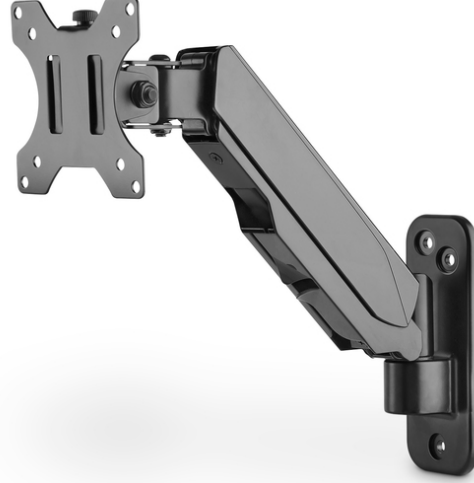

DIGITUS Gaz basınçlı yaya sahip duvar tipi evrensel tekli monitör tutucu

DA-90396
EAN 4016032465133

Tekli, gaz basınçlı yaya sahip duvar tipi monitör tutucu 17-32", 8 kg (maks.), siyah

DIGITUS® duvar tipi evrensel monitör tutucuya 17" ila 32" boyutlarındaki bir monitör yerleştirilebilir. Quick-Release fonksiyonu monitör kurulumunu kolaylaştırır. VESA tutucusu kendi yuvasına kolayca yerleştirilir ve bir vida ile sabitlenir. Monitörünüzü ihtiyaçlarınıza göre kolayca hizalayabilir, çevirebilir, eğebilir, hatta dikey formatta çalışmak için yukarı döndürebilirsiniz. Entegre gaz basınçlı yay desteği, yükseklik ayarı yapmanızı kolaylaştırır. Monitörünüzü vücudunuza ve oturuşunuza göre en iyi şekilde ayarlayarak kendinize ve sağlığınıza bir iyilik yapın. Monitörlerin kabloları da teslimat kapsamında yer alan kablo kılavuzları ile düzgün bir şekilde yerleştirilebilir.

Quick-Release fonksiyonuna sahip duvar tipi tutucu, 17" - 32" boyutlarındaki monitörleri ayrı ayrı hizalayabilmenizi sağlar.

- 17" - 32" boyutlarında düz ve kavisli ekranlar için uygundur
- Maksimum yük kapasitesi: 8 kg
- VESA ölçüleri: 75 x 75, 100 x 100
- VESA tutucusunun dönüş açısı: 180° (iki menteşe de 180° döndürülebilir)

- VESA tutucusunun eğilme açısı: 70°
- VESA tutucusunun dönme açısı: 360°
- Maksimum yükseklik ayarı: 28 cm
- Kolay yükseklik ayarı için entegre gaz basınçlı yay
- Entegre kablo yönetimi
- Kolay kurulum için Quick-Release fonksiyonuna sahiptir
- Malzeme: Alüminyum, plastik, çelik
- Ölçüler: G 30,7 x D 11,4 x Y 30,1 cm
- Ağırlık: 1,6 kg
- Renk: Siyah, mat

Attributes

- Monitör ağırlığı (maks.): 8 kg
- Monitör sayısı: 1
- Monitörlerin boyutları: 32 inç kadar
- Montaj yöntemi: Duvara monte
- VESA monte: 75 x 75 mm, 100 x 100 mm

Package contents

- Gaz basınçlı yaya sahip duvar tipi evrensel tekli monitör tutucu
- Montaj aksesuarları
- Hızlı başvuru kılavuzu