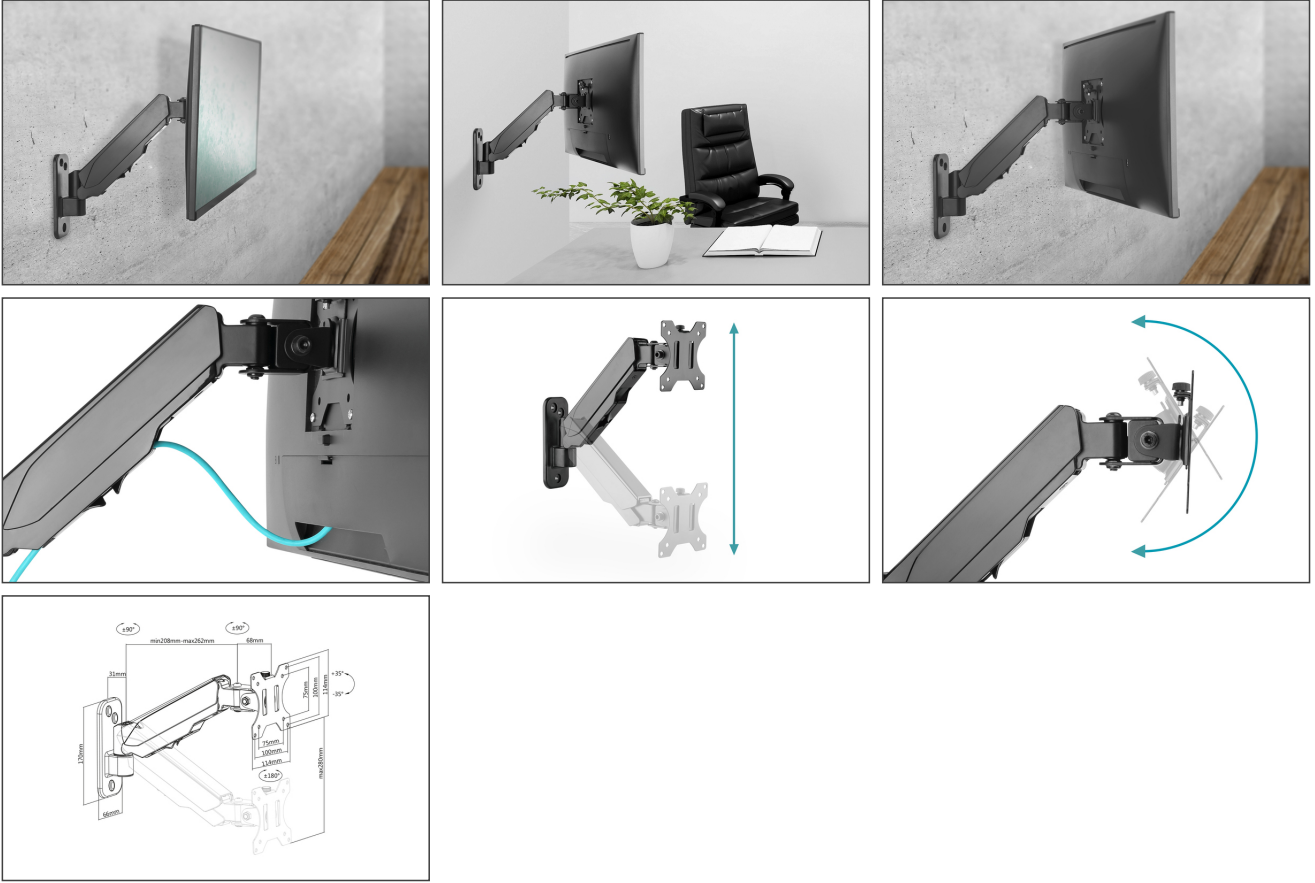

More images:

Safety notes

- Montaj ve kurulumla başlamadan önce lütfen kılavuzun tamamını okuyun. Talimatlar veya uyarılar hakkında herhangi bir sorunuz varsa lütfen yerel satıcınızla iletişime geçin.
- **DİKKAT:** İzin verilen ağırlığı aşan ürünlerle kullanılması hasara veya olası yaralanmalara neden olabilir.
- Braketler kurulum talimatlarına uygun olarak takılmalıdır. Yanlış montaj hasara veya yaralanmaya neden olabilir.
- Güvenlik ekipmanı ve uygun aletler kullanın. Ürün sadece uzmanlar tarafından kurulmalıdır.
- Bu ürün ahşap çerçeveli, masif beton veya taş duvarlara monte edilebilir.
- Yük taşıyan yüzeyler, cihazların ve tüm ek bileşenlerin tüm ağırlığına güvenli bir şekilde dayanabilmelidir.
- Sadece birlikte verilen montaj vidalarını kullanın ve **VİDALARI ÇOK SIKMAYIN.**
- Bu ürün, yutulması halinde boğulma tehlikesine neden olabilecek küçük parçalar içerir. Bu parçaları çocuklardan uzak tutun.
- Bu ürünü sadece iç mekanlarda kullanın. Ürünün açık havada kullanılması yaralanmalara ve hasara yol açabilir.
- **ÖNEMLİ:** Kurulumdan önce, lütfen alınan tüm bileşenleri bileşen listesiyle karşılaştırın. Parçalar hasarlıysa veya eksikse, yerel satıcınızdan yedek parça isteyin.
- **BAKIM:** Montaj braketini güvenlik ve stabilite açısından düzenli olarak kontrol edin (tercihen her üç ayda bir).

EU responsible person

EU based economic operator ensuring the product complies with the required regulations.

ASSMANN Electronic GmbH
Auf dem Schüffel 3
Lüdenscheid, Germany
<https://www.assmann.com>
info@assmann.com