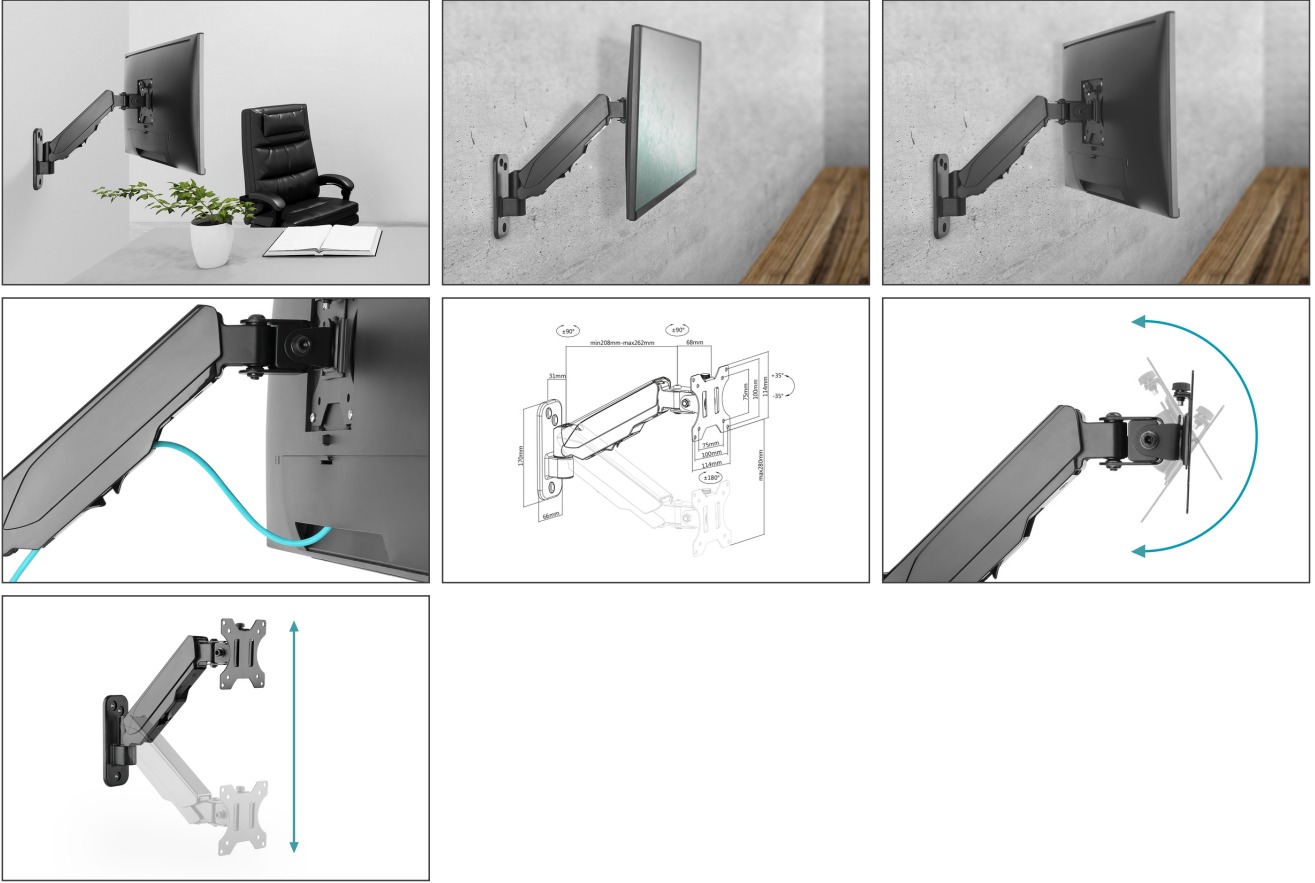

More images:

Safety notes

- Montaj ve kurulumla başlamadan önce lütfen kılavuzun tamamını okuyun. Talimatlar veya uyarılar hakkında herhangi bir sorunuz varsa lütfen yerel satıcınızla iletişime geçin.
- DİKKAT: İzin verilen ağırlığı aşan ürünlerle kullanılması hasara veya olası yaralanmalara neden olabilir.
- Braketler kurulum talimatlarına uygun olarak takılmalıdır. Yanlış montaj hasara veya yaralanmaya neden olabilir.
- Güvenlik ekipmanı ve uygun aletler kullanın. Ürün sadece uzmanlar tarafından kurulmalıdır.
- Bu ürün ahşap çerçeveli, masif beton veya taş duvarlara monte edilebilir.
- Yük taşıyan yüzeyler, cihazların ve tüm ek bileşenlerin tüm ağırlığına güvenli bir şekilde dayanabilmelidir.
- Sadece birlikte verilen montaj vidalarını kullanın ve VİDALARI ÇOK SIKMAYIN.
- Bu ürün, yutulması halinde boğulma tehlikesine neden olabilecek küçük parçalar içerir. Bu parçaları çocuklardan uzak tutun.
- Bu ürünü sadece iç mekanlarda kullanın. Ürünün açık havada kullanılması yaralanmalara ve hasara yol açabilir.
- ÖNEMLİ: Kurulumdan önce, lütfen alınan tüm bileşenleri bileşen listesiyle karşılaştırın. Parçalar hasarlıysa veya eksikse, yerel satıcınızdan yedek parça isteyin.
- BAKIM: Montaj braketini güvenlik ve stabilite açısından düzenli olarak kontrol edin (tercihen her üç ayda bir).

EU responsible person

EU based economic operator ensuring the product complies with the required regulations.

ASSMANN Electronic GmbH
Auf dem Schüffel 3
Lüdenscheid, Germany
<https://www.assmann.com>
info@assmann.com