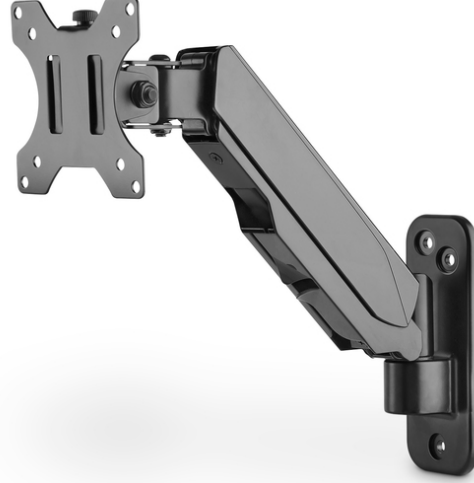

DIGITUS Gaz basınçlı yaya sahip duvar tipi evrensel tekli monitör tutucu

DA-90396
EAN 4016032465133

Tekli, gaz basınçlı yaya sahip duvar tipi monitör tutucu 17-32", 8 kg (maks.), siyah

DIGITUS® duvar tipi evrensel monitör tutucuya 17" ila 32" boyutlarındaki bir monitör yerleştirilebilir. Quick-Release fonksiyonu monitör kurulumunu kolaylaştırır. VESA tutucusu kendi yuvasına kolayca yerleştirilir ve bir vida ile sabitlenir. Monitörünüzü ihtiyaçlarınıza göre kolayca hizalayabilir, çevirebilir, eğebilir, hatta dikey formatta çalışmak için yukarı döndürebilirsiniz. Entegre gaz basınçlı yay desteği, yükseklik ayarı yapmanızı kolaylaştırır. Monitörünüzü vücudunuza ve oturuşunuza göre en iyi şekilde ayarlayarak kendinize ve sağlığınıza bir iyilik yapın. Monitörlerin kabloları da teslimat kapsamında yer alan kablo kılavuzları ile düzgün bir şekilde yerleştirilebilir.

Quick-Release fonksiyonuna sahip duvar tipi tutucu, 17" - 32" boyutlarındaki monitörleri ayrı ayrı hizalayabilmenizi sağlar.

- 17" - 32" boyutlarında düz ve kavisli ekranlar için uygundur
- Maksimum yük kapasitesi: 8 kg
- VESA ölçüleri: 75 x 75, 100 x 100
- VESA tutucusunun dönüş açısı: 180° (iki menteşe de 180° döndürülebilir)

- VESA tutucusunun eğilme açısı: 70°
- VESA tutucusunun dönme açısı: 360°
- Maksimum yükseklik ayarı: 28 cm
- Kolay yükseklik ayarı için entegre gaz basınçlı yay
- Entegre kablo yönetimi
- Kolay kurulum için Quick-Release fonksiyonuna sahiptir
- Malzeme: Alüminyum, plastik, çelik
- Ölçüler: G 30,7 x D 11,4 x Y 30,1 cm
- Ağırlık: 1,6 kg
- Renk: Siyah, mat
- Monitör ağırlığı (maks.): 8 kg
- Monitör sayısı: 1
- Monitörlerin boyutları: 32 inç kadar
- Montaj yöntemi: Duvara monte
- VESA monte: 75 x 75 mm, 100 x 100 mm