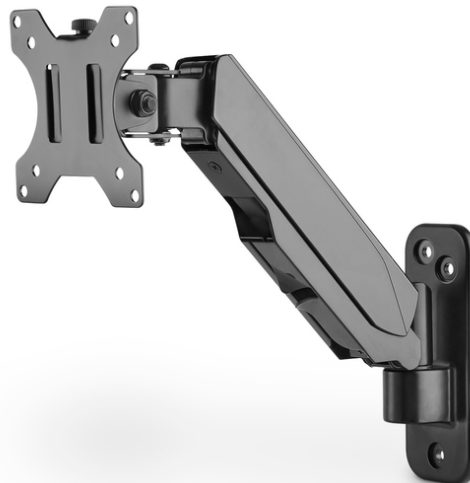

DIGITUS Universele enkele monitorhouder met gasveer, wandmontage

DA-90396
EAN 4016032465133

Enkelvoudige gasveer muurbeugel 17-32", 8 kg (max.), zwart

De universele monitor muurbeugel van DIGITUS® is geschikt voor een monitor van 17" tot 32". De quick-release functie maakt het ook gemakkelijker voor u om de monitor te installeren. De VESA-beugel wordt eenvoudig in de bijbehorende houder geschoven en met een schroef vastgezet. U kunt de monitor eenvoudig aanpassen aan uw wensen en de monitor zelf draaien, kantelen of roteren, bijvoorbeeld voor staande monitoren. De ondersteuning van de geïntegreerde gasdrukveer maakt het gemakkelijker voor u om de hoogte van de monitor aan te passen. Doe iets goeds voor uzelf en uw gezondheid door de monitor optimaal aan uw lichaam en zithouding aan te passen. Bovendien kunnen de monitorkabels netjes worden georganiseerd met behulp van de meegeleverde kabelgeleiders.

De muurbeugel biedt je de mogelijkheid om monitoren van 17" tot 32" individueel uit te lijnen - met snelontgrendelfunctie

- Voor platte en gebogen beeldschermen van 17" - 32"
- Maximale belasting: 8 kg
- VESA-afmetingen: 75 x 75, 100 x 100
- Draaien van de VESA-bevestiging: 180° (twee scharnieren kunnen elk 180° worden gedraaid)

- Helling van de VESA-bevestiging: 70°
- Rotatie van de VESA-bevestiging: 360°
- Maximale hoogteverstelling: 28 cm
- Geïntegreerde gasdrukveer voor eenvoudige hoogteaanpassing
- Geïntegreerd kabelbeheer
- Met snelspanfunctie voor eenvoudige installatie
- Materiaal: aluminium, kunststof, staal
- Afmetingen: B 30,7 x D 11,4 x H 30,1 cm
- Gewicht: 1,6 kg
- Kleur: Zwart, mat
- Aantal monitoren: 1
- Monitor gewicht (max.): 8 kg
- Monitorformaten: tot 32"
- Montagemethode: Wandmontage
- VESA montage: 75x75 mm, 100x100 mm