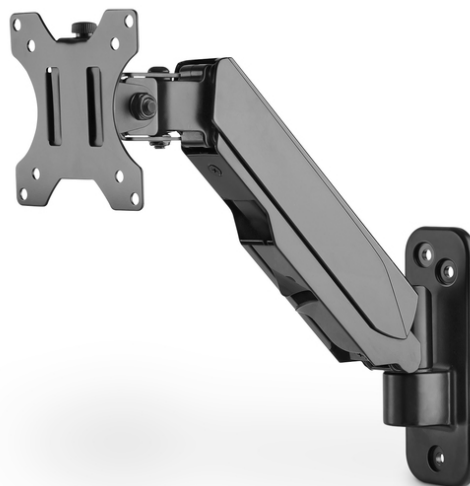

DIGITUS Universele enkele monitorhouder met gasveer, wandmontage

DA-90396
EAN 4016032465133

Enkelvoudige gasveer muurbeugel 17-32", 8 kg (max.), zwart

De universele monitor muurbeugel van DIGITUS® is geschikt voor een monitor van 17" tot 32". De quick-release functie maakt het ook gemakkelijker voor u om de monitor te installeren. De VESA-beugel wordt eenvoudig in de bijbehorende houder geschoven en met een schroef vastgezet. U kunt de monitor eenvoudig aanpassen aan uw wensen en de monitor zelf draaien, kantelen of roteren, bijvoorbeeld voor staande monitoren. De ondersteuning van de geïntegreerde gasdrukveer maakt het gemakkelijker voor u om de hoogte van de monitor aan te passen. Doe iets goeds voor uzelf en uw gezondheid door de monitor optimaal aan uw lichaam en zithouding aan te passen. Bovendien kunnen de monitorkabels netjes worden georganiseerd met behulp van de meegeleverde kabelgeleiders.

De muurbeugel biedt je de mogelijkheid om monitoren van 17" tot 32" individueel uit te lijnen - met snelontgrendelfunctie

- Voor platte en gebogen beeldschermen van 17" - 32"
- Maximale belasting: 8 kg
- VESA-afmetingen: 75 x 75, 100 x 100
- Draaien van de VESA-bevestiging: 180° (twee scharnieren kunnen elk 180° worden gedraaid)

- Helling van de VESA-bevestiging: 70°
- Rotatie van de VESA-bevestiging: 360°
- Maximale hoogteverstelling: 28 cm
- Geïntegreerde gasdrukveer voor eenvoudige hoogteaanpassing
- Geïntegreerd kabelbeheer
- Met snelspanfunctie voor eenvoudige installatie
- Materiaal: aluminium, kunststof, staal
- Afmetingen: B 30,7 x D 11,4 x H 30,1 cm
- Gewicht: 1,6 kg
- Kleur: Zwart, mat
- Aantal monitoren: 1
- Monitor gewicht (max.): 8 kg
- Monitorformaten: tot 32"
- Montagemethode: Wandmontage
- VESA montage: 75x75 mm, 100x100 mm