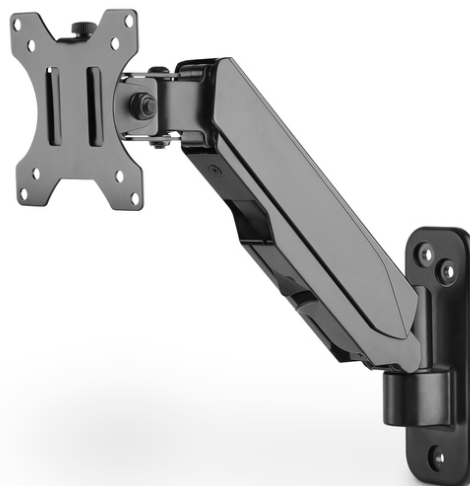

# DIGITUS Universele enkele monitorhouder met gasveer, wandmontage

DA-90396  
EAN 4016032465133

### Enkelvoudige gasveer muurbeugel 17-32", 8 kg (max.), zwart

De universele monitor muurbeugel van DIGITUS® is geschikt voor een monitor van 17" tot 32". De quick-release functie maakt het ook gemakkelijker voor u om de monitor te installeren. De VESA-beugel wordt eenvoudig in de bijbehorende houder geschoven en met een schroef vastgezet. U kunt de monitor eenvoudig aanpassen aan uw wensen en de monitor zelf draaien, kantelen of roteren, bijvoorbeeld voor staande monitoren. De ondersteuning van de geïntegreerde gasdrukveer maakt het gemakkelijker voor u om de hoogte van de monitor aan te passen. Doe iets goeds voor uzelf en uw gezondheid door de monitor optimaal aan uw lichaam en zithouding aan te passen. Bovendien kunnen de monitorkabels netjes worden georganiseerd met behulp van de meegeleverde kabelgeleiders.

### De muurbeugel biedt je de mogelijkheid om monitoren van 17" tot 32" individueel uit te lijnen - met snelontgrendelfunctie

- Voor platte en gebogen beeldschermen van 17" - 32"
- Maximale belasting: 8 kg
- VESA-afmetingen: 75 x 75, 100 x 100
- Draaien van de VESA-bevestiging: 180° (twee scharnieren kunnen elk 180° worden gedraaid)

- Helling van de VESA-bevestiging: 70°
- Rotatie van de VESA-bevestiging: 360°
- Maximale hoogteverstelling: 28 cm
- Geïntegreerde gasdrukveer voor eenvoudige hoogteaanpassing
- Geïntegreerd kabelbeheer
- Met snelspanfunctie voor eenvoudige installatie
- Materiaal: aluminium, kunststof, staal
- Afmetingen: B 30,7 x D 11,4 x H 30,1 cm
- Gewicht: 1,6 kg
- Kleur: Zwart, mat
- Aantal monitoren: 1
- Monitor gewicht (max.): 8 kg
- Monitorformaten: tot 32"
- Montagemethode: Wandmontage
- VESA montage: 75x75 mm, 100x100 mm