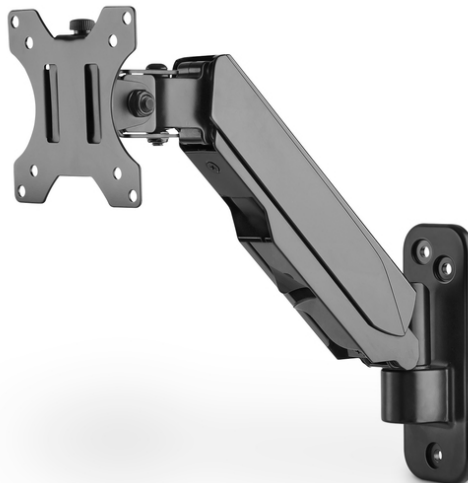

# DIGITUS Soporte de monitor universal sencillo con muelle neumático, montaje en la pared

DA-90396  
EAN 4016032465133

### Soporte de pared para monitor sencillo con muelle neumático 17-32", 8 kg (máx.), negro

El soporte de pared para monitor universal de DIGITUS® puede alojar un monitor con un tamaño de 17" a 32". La función Quick Release le facilita adicionalmente la instalación del monitor. El soporte VESA se introduce simplemente en el alojamiento correspondiente y se fija con un tornillo. Puede orientar, sin mucho esfuerzo, el monitor según sus necesidades y bascarlo, inclinarlo o girar el monitor propiamente dicho, p. ej., para monitores de formato vertical. El apoyo por el muelle neumático le facilita el ajuste de altura del monitor. Cuidese a usted mismo y a su salud, adaptando el monitor de manera óptima a su cuerpo y su postura sentada. Adicionalmente, los cables de los monitores se pueden tender de manera ordenada con la ayuda de las guías pasacables incluidas en el suministro.

**El soporte de pared le ofrece la posibilidad de orientar individualmente monitores de 17" a 32" y dispone de una función Quick Release.**

- Para pantallas planas y curvadas con un tamaño de 17" a 32"
- Capacidad de carga máxima: 8 kg
- Dimensiones VESA: 75 x 75, 100 x 100

- Orientación del soporte VESA: 180° (dos bisagras con posibilidad de giro en 180° cada una)
- Inclinación del soporte VESA: 70°
- Rotación del soporte VESA: 360°
- Ajuste de altura máximo: 28 cm
- Muelle neumático integrado para facilitar el ajuste de altura
- Gestión de cables integrada
- Con función Quick Release para la instalación sencilla
- Material: Aluminio, plástico, acero
- Dimensiones: Anch. 30,7 x prof. 11,4 x alt. 30,1 cm
- Peso: 1,6 kg
- Color: Negro, mate
- Método de montaje: Montaje en la pared
- Número de monitores: 1
- Peso del monitor (máx.): 8 kg
- Soporte VESA: 75x75 mm, 100x100 mm
- Tamaño de los monitores: hasta 32"