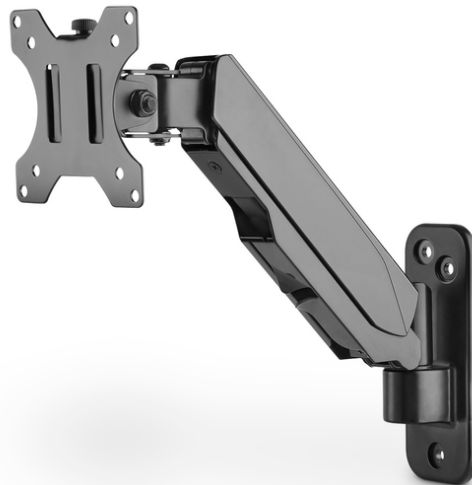

DIGITUS Universal Single Monitorhalter mit Gasdruckfeder, Wandmontage

DA-90396
EAN 4016032465133

Single Gasdruckfeder Monitor Wand-Halter 17-32", 8 kg (max.), schwarz

Die universelle Monitor-Wandhalterung von DIGITUS® kann einen Monitor von 17" bis 32" aufnehmen. Die Quick-Release-Funktion erleichtert Ihnen zudem die Installation des Monitors. Die VESA-Halterung wird ganz einfach in die entsprechende Aufnahme geschoben und mit einer Schraube fixiert. Ohne großen Aufwand richten Sie den Monitor nach Ihren Bedürfnissen aus und können ihn schwenken, neigen oder den Monitor selbst drehen z. B. für Hochformat-Monitore. Die Unterstützung der integrierten Gasdruckfeder erleichtert Ihnen die Höhenverstellung des Monitors. Tun Sie sich und Ihrer Gesundheit etwas Gutes, indem Sie den Monitor optimal an Ihren Körper und Ihre Sitzposition anpassen. Zusätzlich lassen sich die Kabel der Monitore ordentlich durch die mitgelieferten Kabelführungen verlegen.

Die Wandhalterung bietet Ihnen die Möglichkeit, Monitore von 17" bis 32" individuell auszurichten - mit Quick-Release-Funktion

- Für Flat- und Curved-Displays von 17" - 32" Größe
- Maximale Traglast: 8 kg
- VESA-Abmessungen: 75 x 75, 100 x 100

- Schwenken der VESA-Halterung: 180° (zwei Scharniere je um 180° schwenkbar)
- Neigung der VESA-Halterung: 70°
- Rotation der VESA-Halterung: 360°
- Maximale Höhenverstellung: 28 cm
- Integrierte Gasdruckfeder für leichte Höhenverstellung
- Integriertes Kabelmanagement
- Mit Quick-Release-Funktion für leichte Installation
- Material: Aluminium, Kunststoff, Stahl
- Abmessungen: B 30,7 x T 11,4 x H 30,1 cm
- Gewicht: 1,6 kg
- Farbe: Schwarz, matt
- Befestigungsart: Wandmontage
- Gewicht pro Monitor (max.): 8 kg
- Monitor Anzahl: 1
- Monitor Größe: bis 32"
- VESA Befestigung: 75x75 mm, 100x100 mm