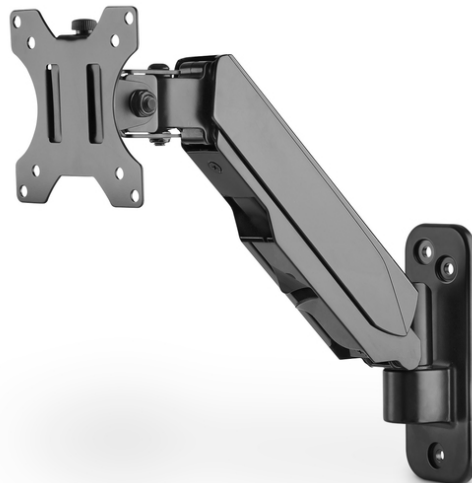

DIGITUS Universeller Single Monitorhalter mit Gasdruckfeder, Wandmontage

DA-90396
EAN 4016032465133

Single Gasdruckfeder Monitor Wand-Halter 17-32", 8 kg (max.), schwarz

Die universelle Monitor-Wandhalterung von DIGITUS® kann einen Monitor von 17" bis 32" aufnehmen. Die Quick-Release-Funktion erleichtert Ihnen zudem die Installation des Monitors. Die VESA-Halterung wird ganz einfach in die entsprechende Aufnahme geschoben und mit einer Schraube fixiert. Ohne großen Aufwand richten Sie den Monitor nach Ihren Bedürfnissen aus und können ihn schwenken, neigen oder den Monitor selbst drehen z. B. für Hochformat-Monitore. Die Unterstützung der integrierten Gasdruckfeder erleichtert Ihnen die Höhenverstellung des Monitors. Tun Sie sich und Ihrer Gesundheit etwas Gutes, indem Sie den Monitor optimal an Ihren Körper und Ihre Sitzposition anpassen. Zusätzlich lassen sich die Kabel der Monitore ordentlich durch die mitgelieferten Kabelführungen verlegen.

Die Wandhalterung bietet Ihnen die Möglichkeit, Monitore von 17" bis 32" individuell auszurichten - mit Quick-Release-Funktion

- Für Flat- und Curved-Displays von 17" - 32" Größe
- Maximale Traglast: 8 kg
- VESA-Abmessungen: 75 x 75, 100 x 100

- Schwenken der VESA-Halterung: 180° (zwei Scharniere je um 180° schwenkbar)
- Neigung der VESA-Halterung: 70°
- Rotation der VESA-Halterung: 360°
- Maximale Höhenverstellung: 28 cm
- Integrierte Gasdruckfeder für leichte Höhenverstellung
- Integriertes Kabelmanagement
- Mit Quick-Release-Funktion für leichte Installation
- Material: Aluminium, Kunststoff, Stahl
- Abmessungen: B 30,7 x T 11,4 x H 30,1 cm
- Gewicht: 1,6 kg
- Farbe: Schwarz, matt
- Befestigungsart: Wandmontage
- Gewicht pro Monitor (max.): 8 kg
- Monitor Anzahl: 1
- Monitor Größe: bis 32"
- VESA Befestigung: 75x75 mm, 100x100 mm