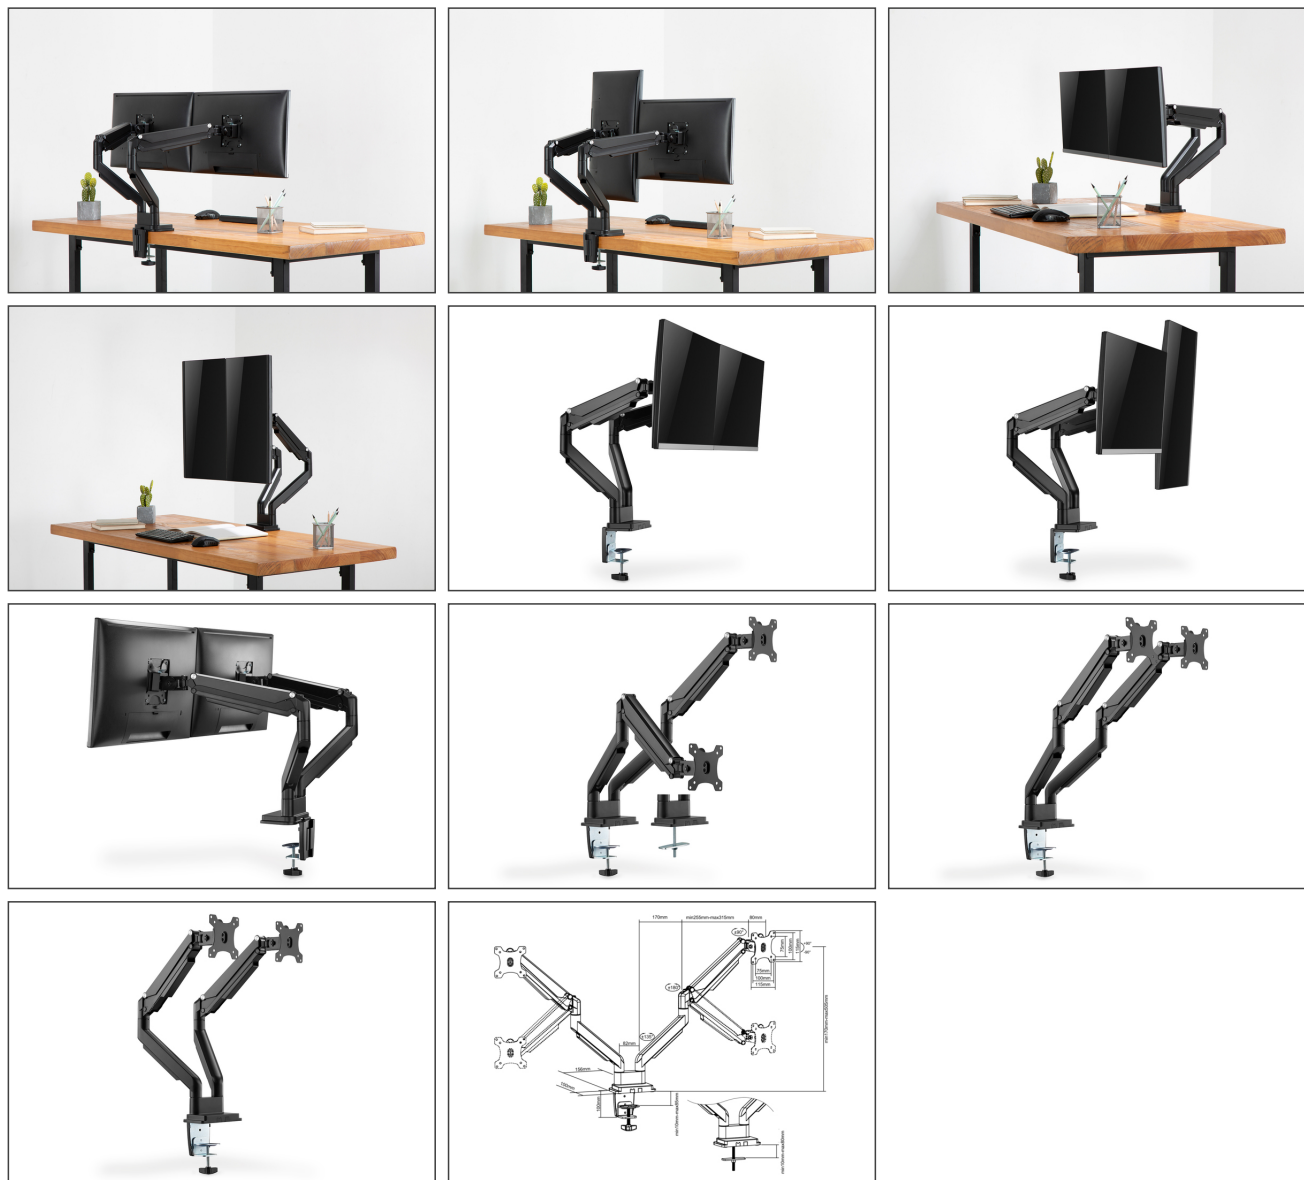

More images:

Safety notes

- Veuillez lire l'intégralité du manuel avant de commencer le montage et l'assemblage. Veuillez contacter votre revendeur local pour toute question concernant le manuel ou les avertissements.
- ATTENTION : L'utilisation de produits dépassant le poids autorisé peut entraîner des dommages ou éventuellement des blessures.
- Les supports doivent être fixés conformément aux instructions de montage. Un montage incorrect peut entraîner des dommages ou des blessures. Utilisez un équipement de sécurité et des outils appropriés. Le montage du produit ne doit être effectué que par des spécialistes.
- Ce produit peut être monté sur des murs à colombage, des murs en béton massif ou des murs en pierre.
- Les surfaces portantes doivent pouvoir supporter en toute sécurité le poids total des appareils et de tous les composants supplémentaires.
- N'utilisez que les vis de montage fournies et NE VISSEZ PAS TROP SUR LES VIS.
- Ce produit contient de petites pièces qui peuvent provoquer un risque d'étouffement en cas d'ingestion. Tenir ces pièces à l'écart des enfants.
- N'utiliser ce produit qu'à l'intérieur. L'utilisation du produit à l'extérieur peut entraîner des blessures et des dommages.
- IMPORTANT : Avant le montage, veuillez comparer tous les composants reçus avec la liste des composants. En cas de tables endommagées ou manquantes, demander des pièces de rechange au revendeur local.
- ENTRETIEN : vérifier régulièrement la sécurité et la stabilité de la pince de fixation (de préférence tous les trois mois).

EU responsible person

EU based economic operator ensuring the product complies with the required regulations.

ASSMANN Electronic GmbH
Auf dem Schüffel 3
Lüdenscheid, Germany
<https://www.assmann.com>