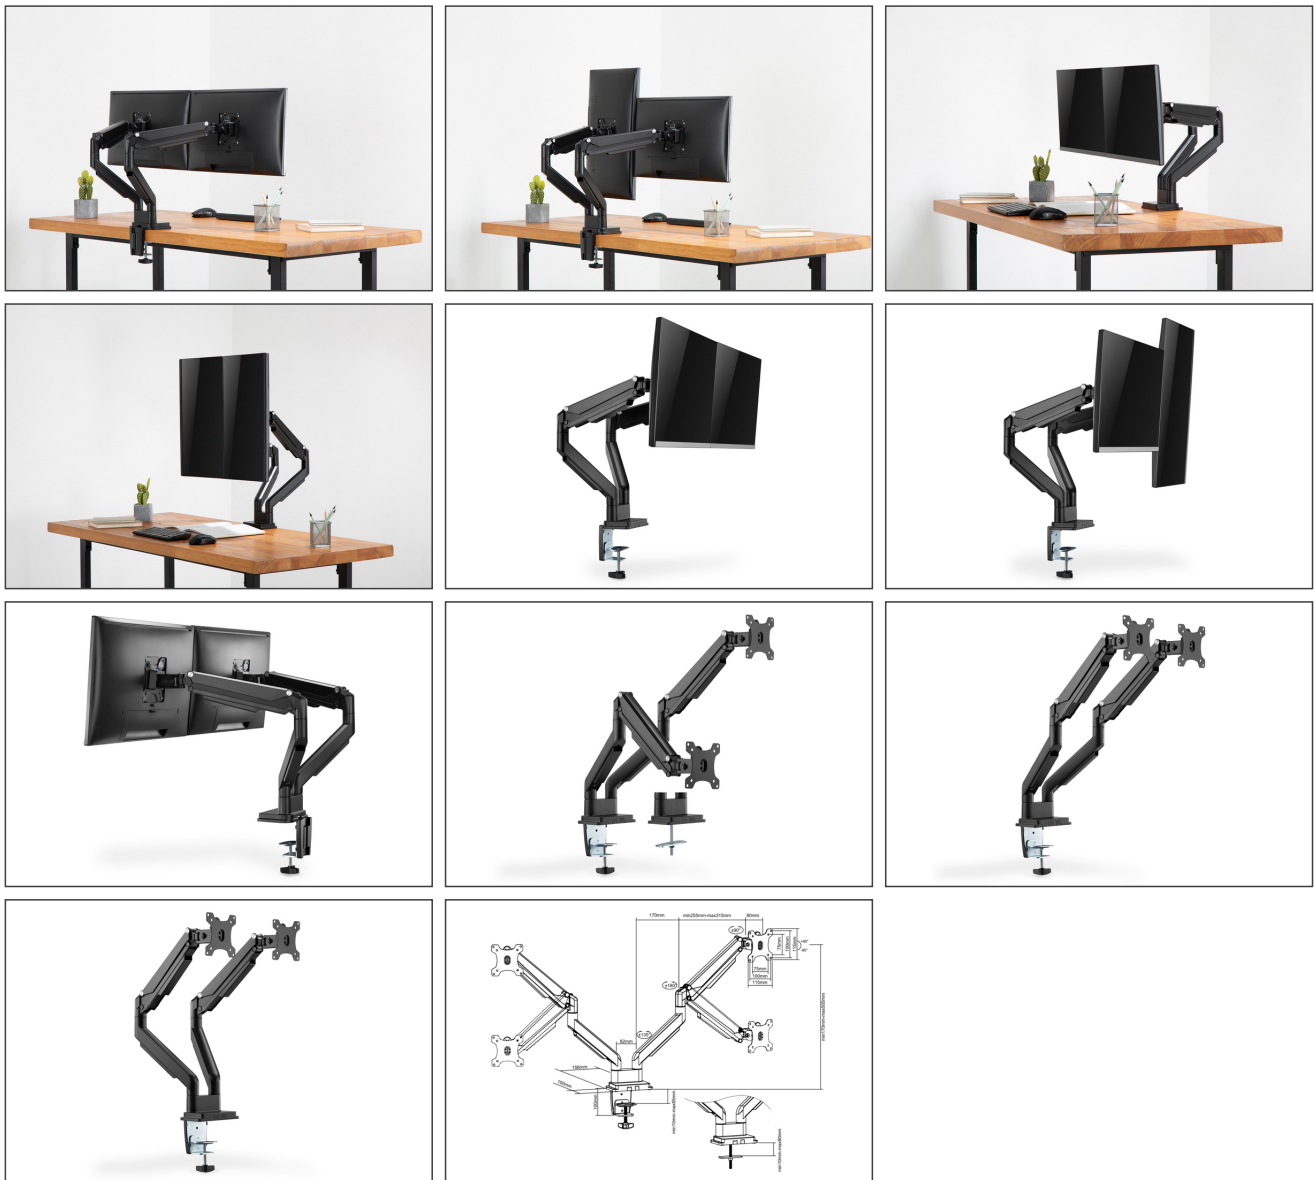

More images:

Safety notes

- Lea todo el manual antes de iniciar el montaje y la instalación. Póngase en contacto con su distribuidor local si tiene alguna duda sobre las instrucciones o advertencias.
- PRECAUCIÓN: El uso con productos que superen el peso permitido puede provocar daños o posibles lesiones.
- Los soportes deben montarse de acuerdo con las instrucciones de instalación. Una instalación incorrecta puede provocar daños o lesiones.
- Utilice equipo de seguridad y herramientas adecuadas. El producto solo debe ser instalado por especialistas.
- Este producto puede instalarse en paredes con entramado de madera, de hormigón macizo o de piedra.
- Las superficies de carga deben poder soportar con seguridad todo el peso de los aparatos y todos los componentes adicionales.
- Utilice únicamente los tornillos de instalación suministrados y NO APRIETE LOS TORNILLOS DEMASIADO.
- Este producto contiene piezas pequeñas que pueden provocar peligro de asfixia en caso de ingestión. Mantenga estas piezas fuera del alcance de los niños.
- Utilice este producto sólo en interiores. El uso del producto en exteriores puede provocar lesiones y daños.
- IMPORTANTE: Antes de la instalación, compare todos los componentes recibidos con la lista de componentes. Si faltan piezas o están dañadas, solicite piezas de repuesto a su distribuidor local.
- MANTENIMIENTO: Compruebe regularmente la seguridad y estabilidad del soporte de montaje (preferiblemente cada tres meses).

EU responsible person

EU based economic operator ensuring the product complies with the required regulations.

ASSMANN Electronic GmbH
Auf dem Schüffel 3
Lüdenscheid, Germany