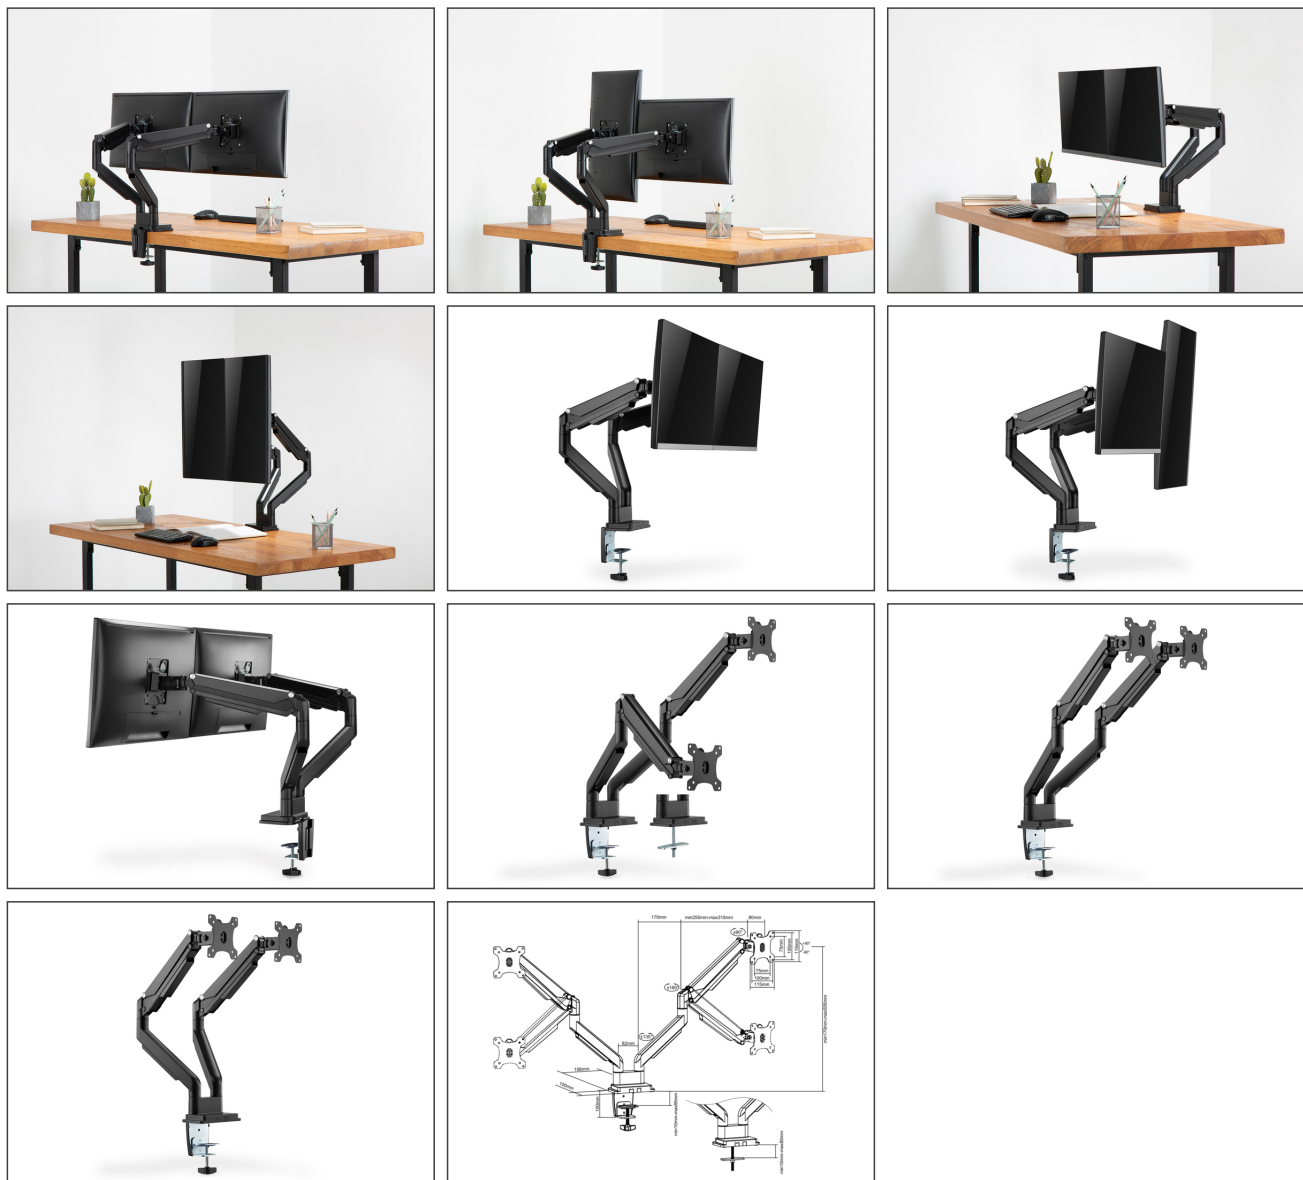

Weitere Anwendungsbilder:

Sicherheitshinweise

- Bitte vor Beginn der Montage und Zusammenbau das ganze Handbuch durchlesen. Bitte sich mit dem Händler vor Ort bei Fragen zur Anleitung oder Warnungen in Verbindung setzen.
- VORSICHT: Bei Verwendung mit Produkten, die das zulässige Gewicht überschreiten, können Schäden oder möglicherweise Verletzungen die Folge sein.
- Halterungen sollen entsprechend den Montageanweisungen angebracht werden. Eine unsachgemäße Montage kann Schäden oder Verletzungen zur Folge haben.
- Sicherheitsausrüstung und geeignete Werkzeuge verwenden. Die Montage des Produktes sollte nur von Fachleuten durchgeführt werden.
- Dieses Produkt kann auf Wänden mit Fachwerk, massiven Beton- oder Steinwänden montiert werden.
- Die tragenden Oberflächen sollten das gesamte Gewicht von Geräten und allen zusätzlichen Bauteilen sicher aushalten können.
- Nur die mitgelieferten Einbauschrauben verwenden und die Schrauben NICHT ZU FEST ANZIEHEN.
- Dieses Produkt enthält Kleinteile, die Erstickungsgefahr beim Verschlucken hervorrufen können. Diese Teile von Kindern fernhalten.
- Dieses Produkt nur in Innenräumen verwenden. Verwendung des Produktes im Außenbereich kann zu Verletzungen und Schäden führen.
- WICHTIG: Vor der Montage bitte alle erhaltenen Bauteile mit der Bauteilleiste abgleichen. Bei beschädigten oder fehlenden Teilen den Händler vor Ort nach Ersatzteilen fragen.
- WARTUNG: Die Halterungsklammer regelmäßig auf Sicherheit und Stabilität prüfen (am besten alle drei Monate)