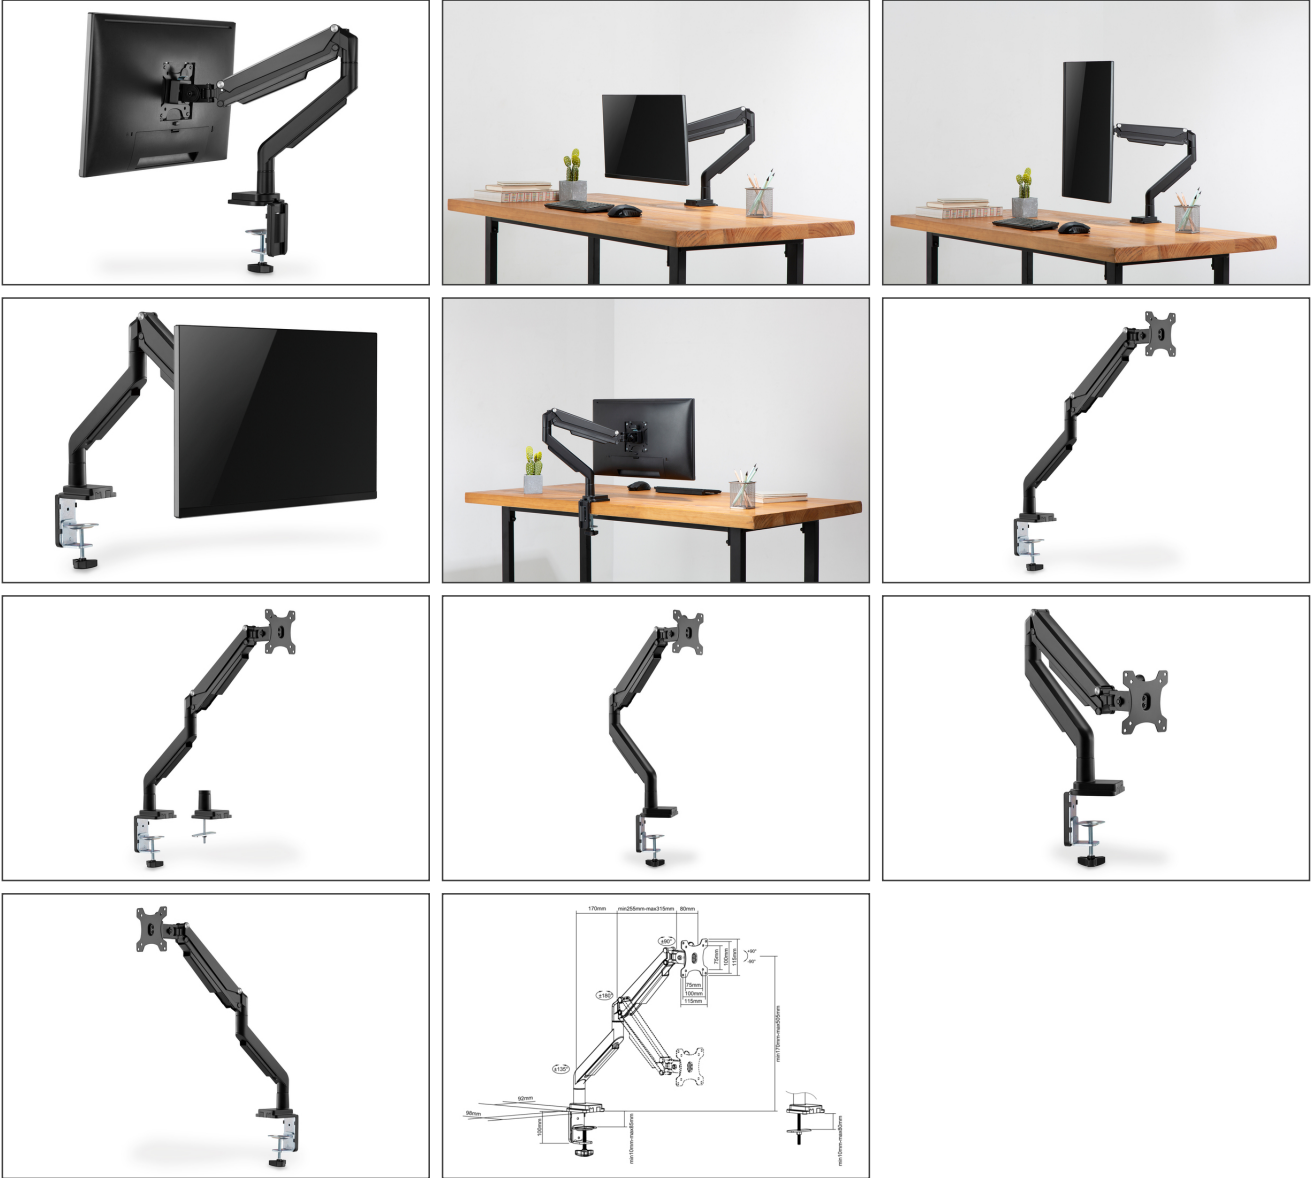

More images:

Safety notes

- Montaj ve kurulumla başlamadan önce lütfen kılavuzun tamamını okuyun. Talimatlar veya uyarılar hakkında herhangi bir sorunuz varsa lütfen yerel satıcınızla iletişime geçin.
- DİKKAT: İzin verilen ağırlığı aşan ürünlerle kullanılması hasara veya olası yaralanmalara neden olabilir.
- Braketler kurulum talimatlarına uygun olarak takılmalıdır. Yanlış montaj hasara veya yaralanmaya neden olabilir.
- Güvenlik ekipmanı ve uygun aletler kullanın. Ürün sadece uzmanlar tarafından kurulmalıdır.
- Bu ürün aşıp çerçevesi, masif beton veya taş duvarlara monte edilebilir.
- Yük taşıyan yüzeyler, cihazların ve tüm ek bileşenlerin tüm ağırlığına güvenli bir şekilde dayanabilmelidir.
- Yalnızca birlikte verilen montaj vidalarını kullanın ve VIDALARI ÇOK SIKMAYIN.
- Bu ürün, yutulması halinde boğulma tehlikesine neden olabilecek küçük parçalar içerir. Bu parçaları çocuklardan uzak tutun.
- Bu ürünü sadece iç mekanlarda kullanın. Ürünün açık havada kullanılması yaralanmalara ve hasara yol açabilir.
- ÖNEMLİ: Kurulumdan önce, lütfen alınan tüm bileşenleri bileşen listesiyle karşılaştırın. Parçalar hasarlıysa veya eksikse, yerel bayinizden yedek parça isteyin.
- BAKIM: Montaj braketini güvenlik ve stabilite açısından düzenli olarak kontrol edin (tercihen her üç ayda bir).

EU responsible person

EU based economic operator ensuring the product complies with the required regulations.

ASSMANN Electronic GmbH
Auf dem Schüffel 3
Lüdenscheid, Germany
<https://www.assmann.com>