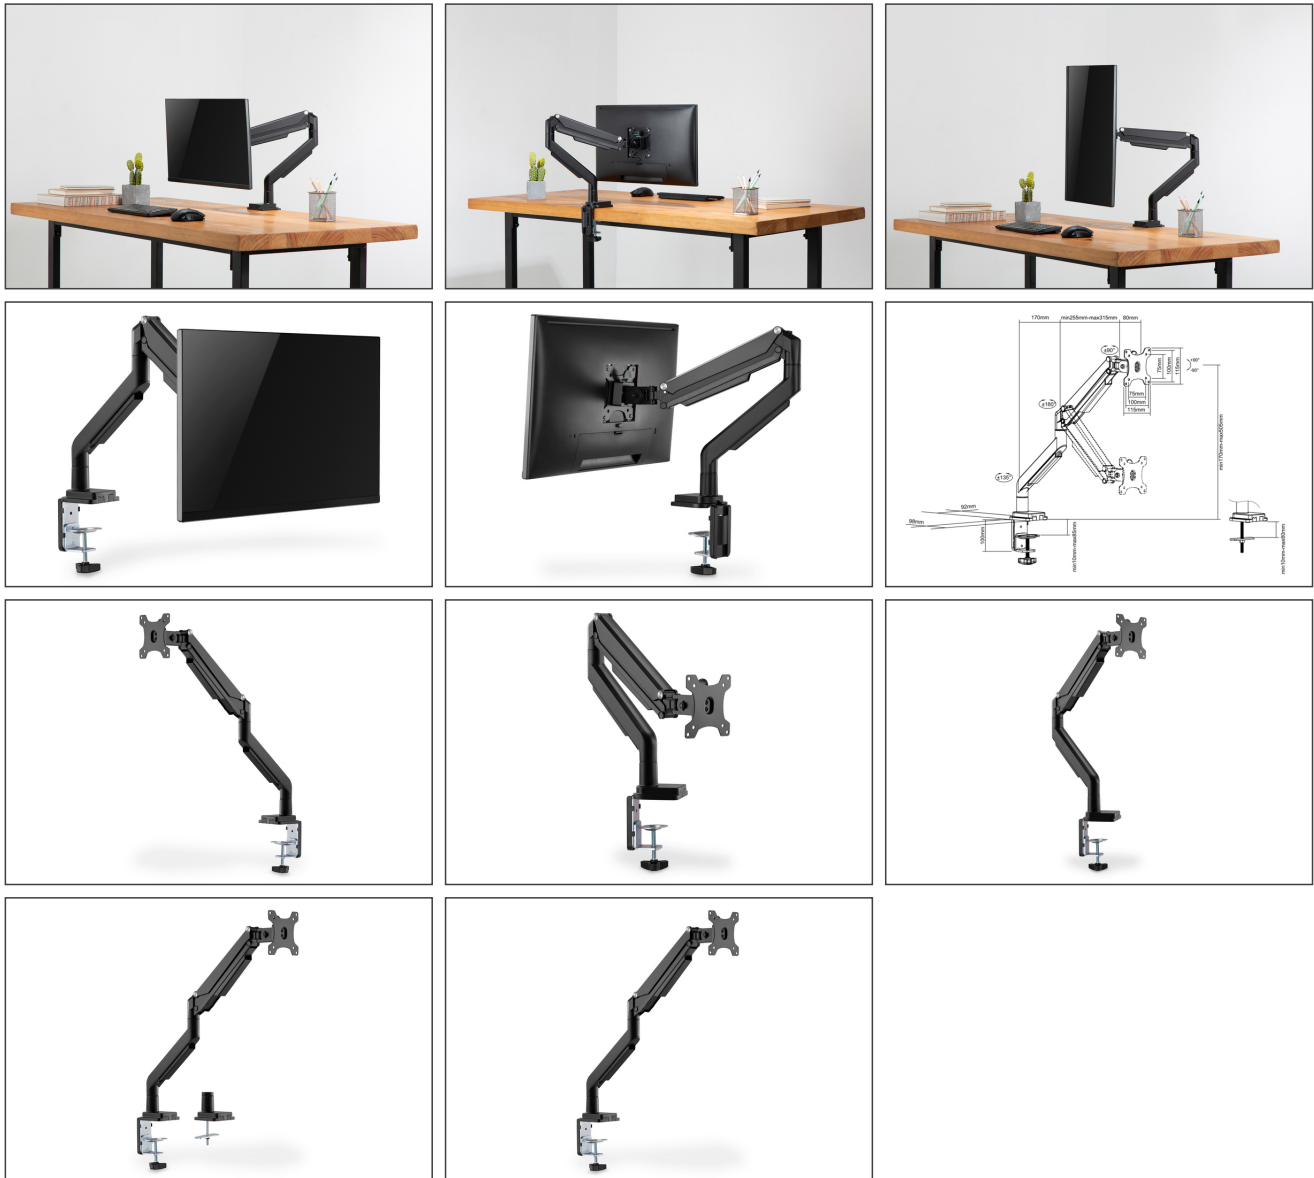

More images:

Safety notes

- Lees de volledige handleiding voordat u begint met de montage en installatie. Neem contact op met uw plaatselijke dealer als u vragen hebt over de instructies of waarschuwingen.
- LET OP: Gebruik met producten die het toegestane gewicht overschrijden, kan leiden tot schade of mogelijk letsel.
- De beugels moeten worden gemonteerd volgens de installatie-instructies. Onjuiste installatie kan leiden tot schade of letsel.
- Gebruik veiligheidsuitrusting en geschikt gereedschap. Het product mag alleen door specialisten worden geïnstalleerd.
- Dit product kan worden gemonteerd op muren van houtskeletbouw, massief beton of steen.
- De dragende oppervlakken moeten het volledige gewicht van de toestellen en alle bijkomende onderdelen veilig kunnen dragen.
- Gebruik alleen de bijgeleverde installatieschroeven en draai ze niet te strak aan.
- Dit product bevat kleine onderdelen die bij inslikken verstikkingsgevaar kunnen veroorzaken. Houd deze onderdelen uit de buurt van kinderen.
- Gebruik dit product alleen binnenshuis. Gebruik van het product buitenshuis kan leiden tot letsel en schade.
- BELANGRIJK: Vergelijk voor de installatie alle ontvangen onderdelen met de onderdelenlijst. Als er onderdelen beschadigd zijn of ontbreken, vraag dan uw plaatselijke dealer om vervangende onderdelen.
- ONDERHOUD: Controleer de montagebeugel regelmatig op veiligheid en stabiliteit (bij voorkeur elke drie maanden).

EU responsible person

EU based economic operator ensuring the product complies with the required regulations.

ASSMANN Electronic GmbH
Auf dem Schüffel 3
Lüdenscheid, Germany
<https://www.assmann.com>