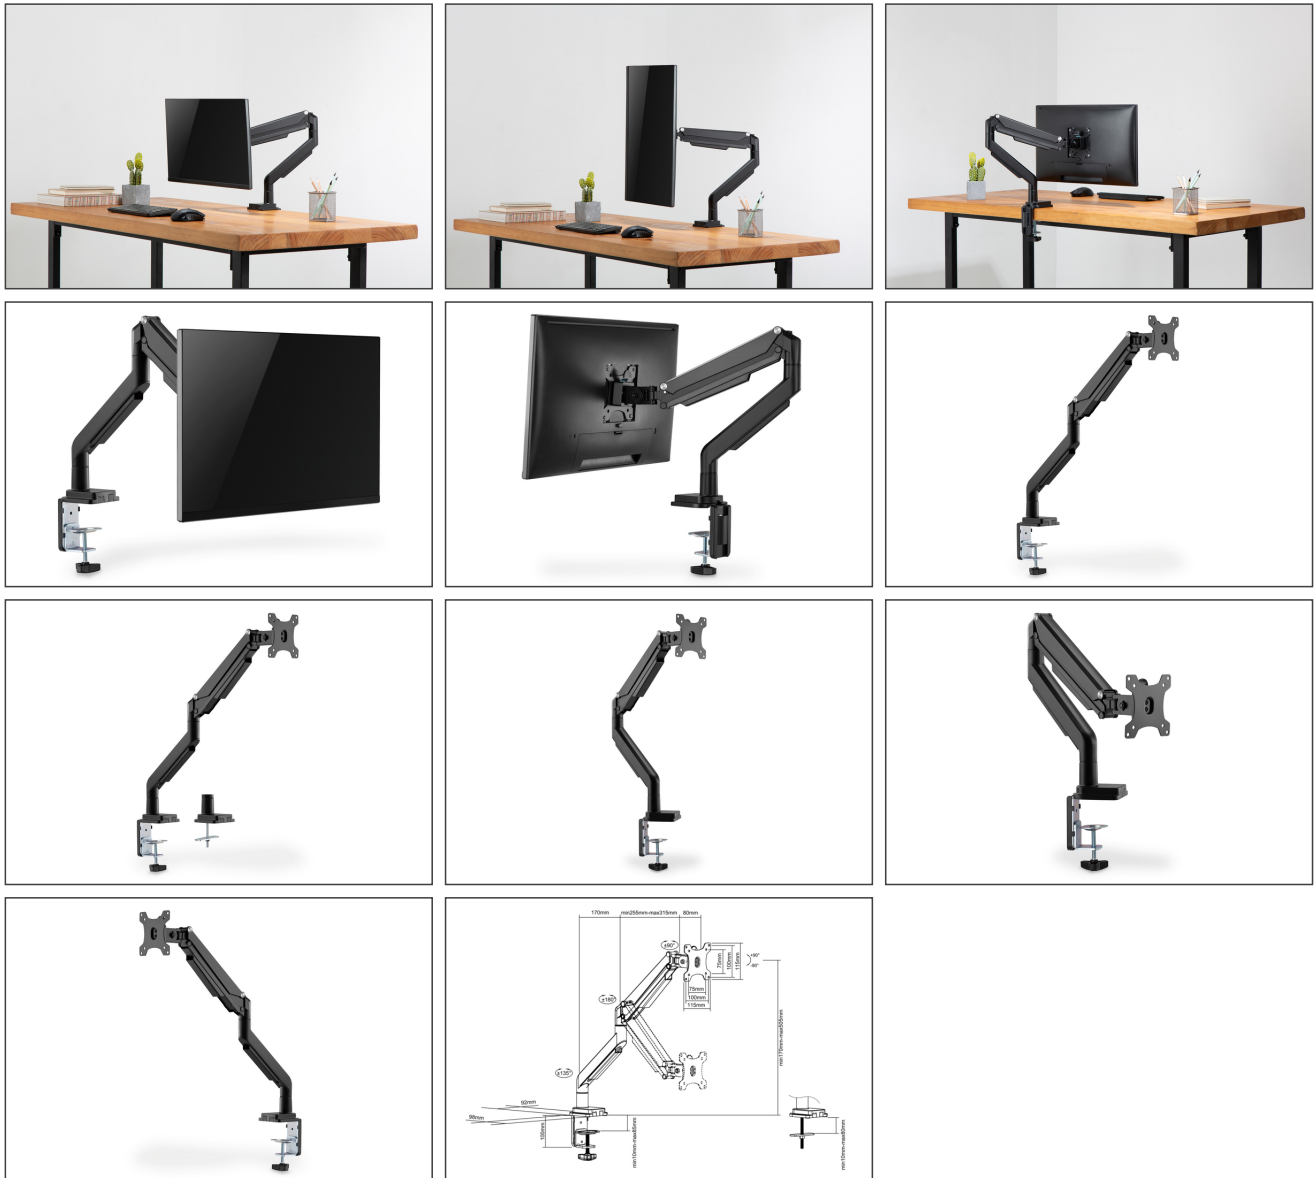

More images:

Safety notes

- Prima di iniziare il montaggio e l'installazione, leggere attentamente il manuale. Per qualsiasi domanda sulle istruzioni o sulle avvertenze, rivolgersi al rivenditore locale.
- **ATTENZIONE:** l'uso di prodotti che superano il peso consentito può causare danni o possibili lesioni.
- Le staffe devono essere montate secondo le istruzioni di installazione. Un'installazione errata può causare danni o lesioni.
- Utilizzare dispositivi di sicurezza e strumenti adeguati. Il prodotto deve essere installato solo da personale specializzato.
- Questo prodotto può essere montato su pareti a telaio, in cemento armato o in pietra.
- Le superfici portanti devono essere in grado di sopportare in modo sicuro l'intero peso degli apparecchi e di tutti i componenti aggiuntivi.
- Utilizzare esclusivamente le viti di installazione in dotazione e **NON SERRARE TROPPO LE VITE.**
- Questo prodotto contiene parti di piccole dimensioni che possono causare il rischio di soffocamento se ingerite. Tenere queste parti lontano dalla portata dei bambini.
- Utilizzare il prodotto solo in ambienti chiusi. L'uso del prodotto all'aperto può provocare lesioni e danni.
- **IMPORTANTE:** prima dell'installazione, confrontare tutti i componenti ricevuti con l'elenco dei componenti. Se i componenti sono danneggiati o mancanti, rivolgersi al rivenditore locale per ottenere i pezzi di ricambio.
- **MANUTENZIONE:** controllare regolarmente la sicurezza e la stabilità della staffa di montaggio (preferibilmente ogni tre mesi).

EU responsible person

EU based economic operator ensuring the product complies with the required regulations.

ASSMANN Electronic GmbH
Auf dem Schüffel 3
Lüdenscheid, Germany