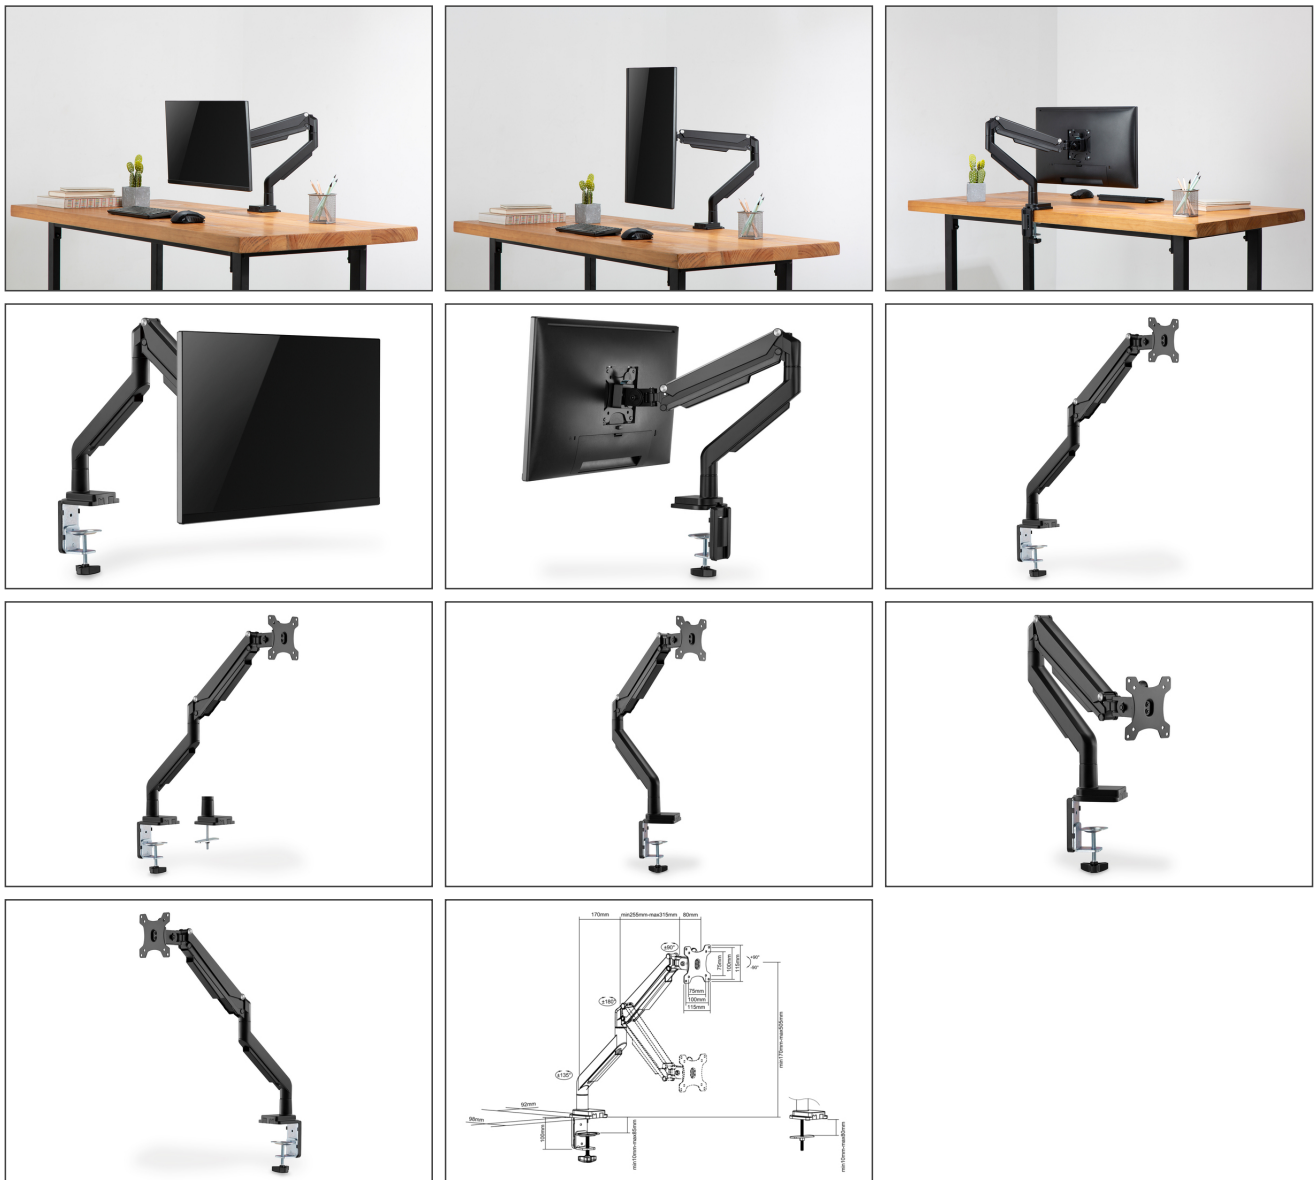

More images:

Safety notes

- Veuillez lire l'intégralité du manuel avant de commencer le montage et l'assemblage. Veuillez contacter votre revendeur local pour toute question concernant le manuel ou les avertissements.
- ATTENTION : L'utilisation de produits dépassant le poids autorisé peut entraîner des dommages ou éventuellement des blessures.
- Les supports doivent être fixés conformément aux instructions de montage. Un montage incorrect peut entraîner des dommages ou des blessures. Utilisez un équipement de sécurité et des outils appropriés. Le montage du produit ne doit être effectué que par des spécialistes.
- Ce produit peut être monté sur des murs à colombage, des murs en béton massif ou des murs en pierre.
- Les surfaces portantes doivent pouvoir supporter en toute sécurité le poids total des appareils et de tous les composants supplémentaires.
- N'utilisez que les vis de montage fournies et NE VISSEZ PAS TROP SUR LES VIS.
- Ce produit contient de petites pièces qui peuvent provoquer un risque d'étouffement en cas d'ingestion. Tenir ces pièces à l'écart des enfants.
- N'utilisez ce produit qu'à l'intérieur. L'utilisation du produit à l'extérieur peut entraîner des blessures et des dommages.
- IMPORTANT : Avant le montage, veuillez comparer tous les composants reçus avec la liste des composants. En cas de tables endommagées ou manquantes, demander des pièces de rechange au revendeur local.
- ENTRETIEN : vérifier régulièrement la sécurité et la stabilité de la pince de fixation (de préférence tous les trois mois).

EU responsible person

EU based economic operator ensuring the product complies with the required regulations.

ASSMANN Electronic GmbH
Auf dem Schüffel 3
Lüdenscheid, Germany
<https://www.assmann.com>