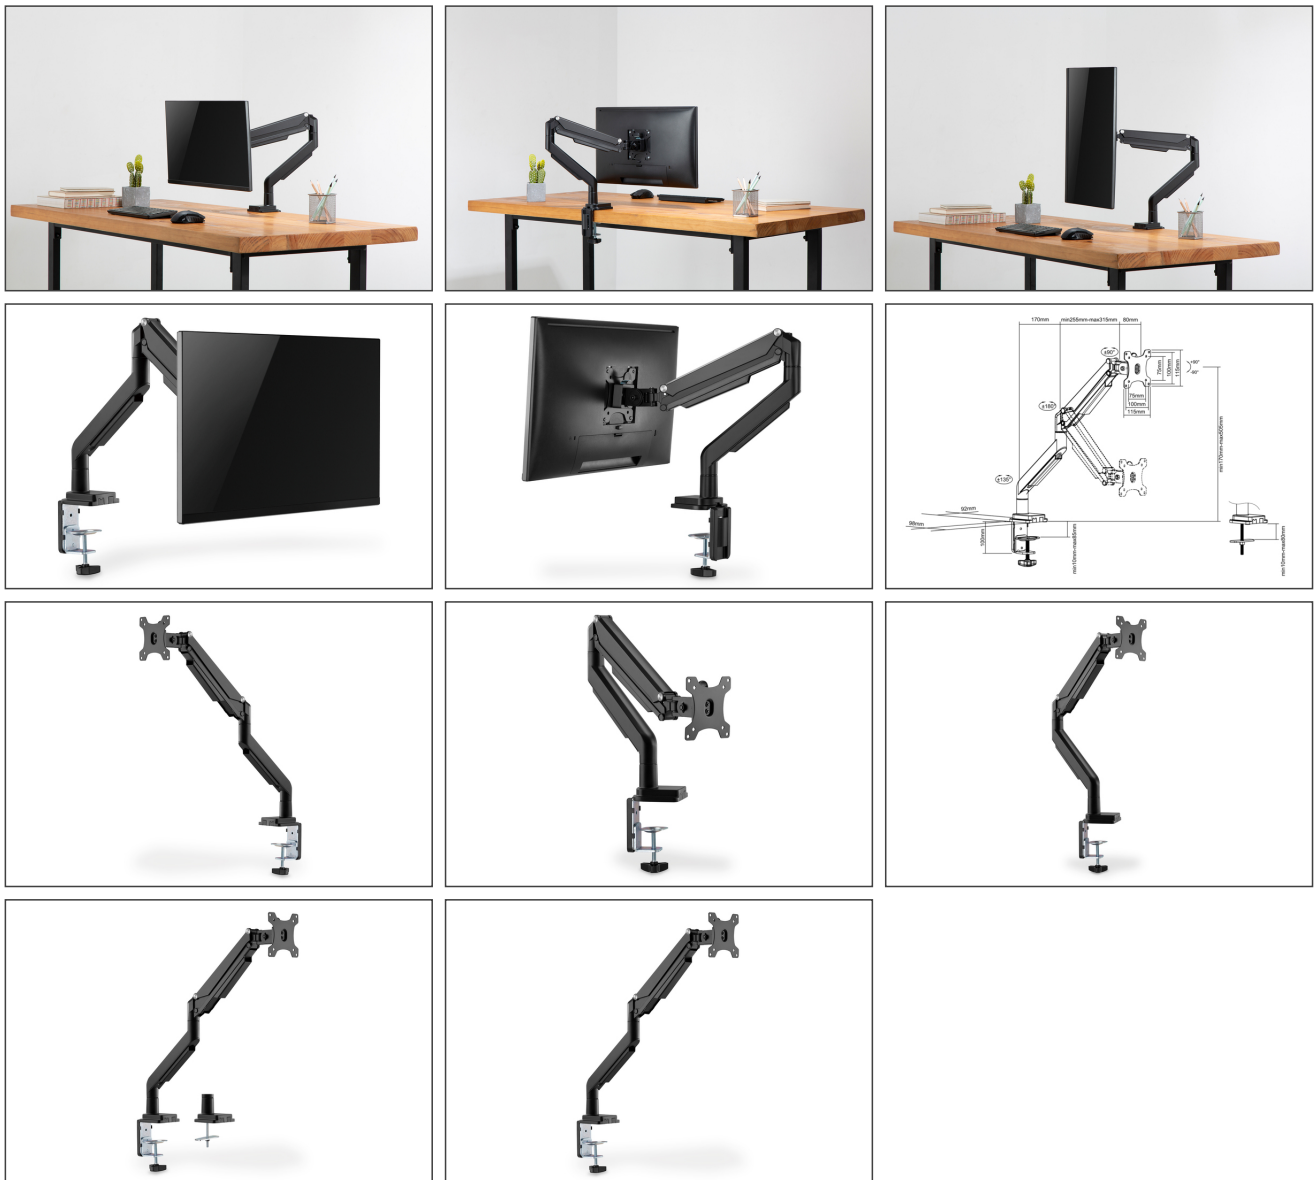

More images:

Safety notes

- Veuillez lire l'intégralité du manuel avant de commencer le montage et l'assemblage. Veuillez contacter votre revendeur local pour toute question concernant le manuel ou les avertissements.
- ATTENTION : L'utilisation de produits dépassant le poids autorisé peut entraîner des dommages ou éventuellement des blessures.
- Les supports doivent être fixés conformément aux instructions de montage. Un montage incorrect peut entraîner des dommages ou des blessures. Utilisez un équipement de sécurité et des outils appropriés. Le montage du produit ne doit être effectué que par des spécialistes.
- Ce produit peut être monté sur des murs à colombage, des murs en béton massif ou des murs en pierre.
- Les surfaces portantes doivent pouvoir supporter en toute sécurité le poids total des appareils et de tous les composants supplémentaires.
- N'utilisez que les vis de montage fournies et NE VISSEZ PAS TROP SUR LES VIS.
- Ce produit contient de petites pièces qui peuvent provoquer un risque d'étouffement en cas d'ingestion. Tenir ces pièces à l'écart des enfants.
- N'utiliser ce produit qu'à l'intérieur. L'utilisation du produit à l'extérieur peut entraîner des blessures et des dommages.
- IMPORTANT : Avant le montage, veuillez comparer tous les composants reçus avec la liste des composants. En cas de tables endommagées ou manquantes, demander des pièces de rechange au revendeur local.
- ENTRETIEN : vérifier régulièrement la sécurité et la stabilité de la pince de fixation (de préférence tous les trois mois).

EU responsible person

EU based economic operator ensuring the product complies with the required regulations.

ASSMANN Electronic GmbH
Auf dem Schüffel 3
Lüdenscheid, Germany
<https://www.assmann.com>