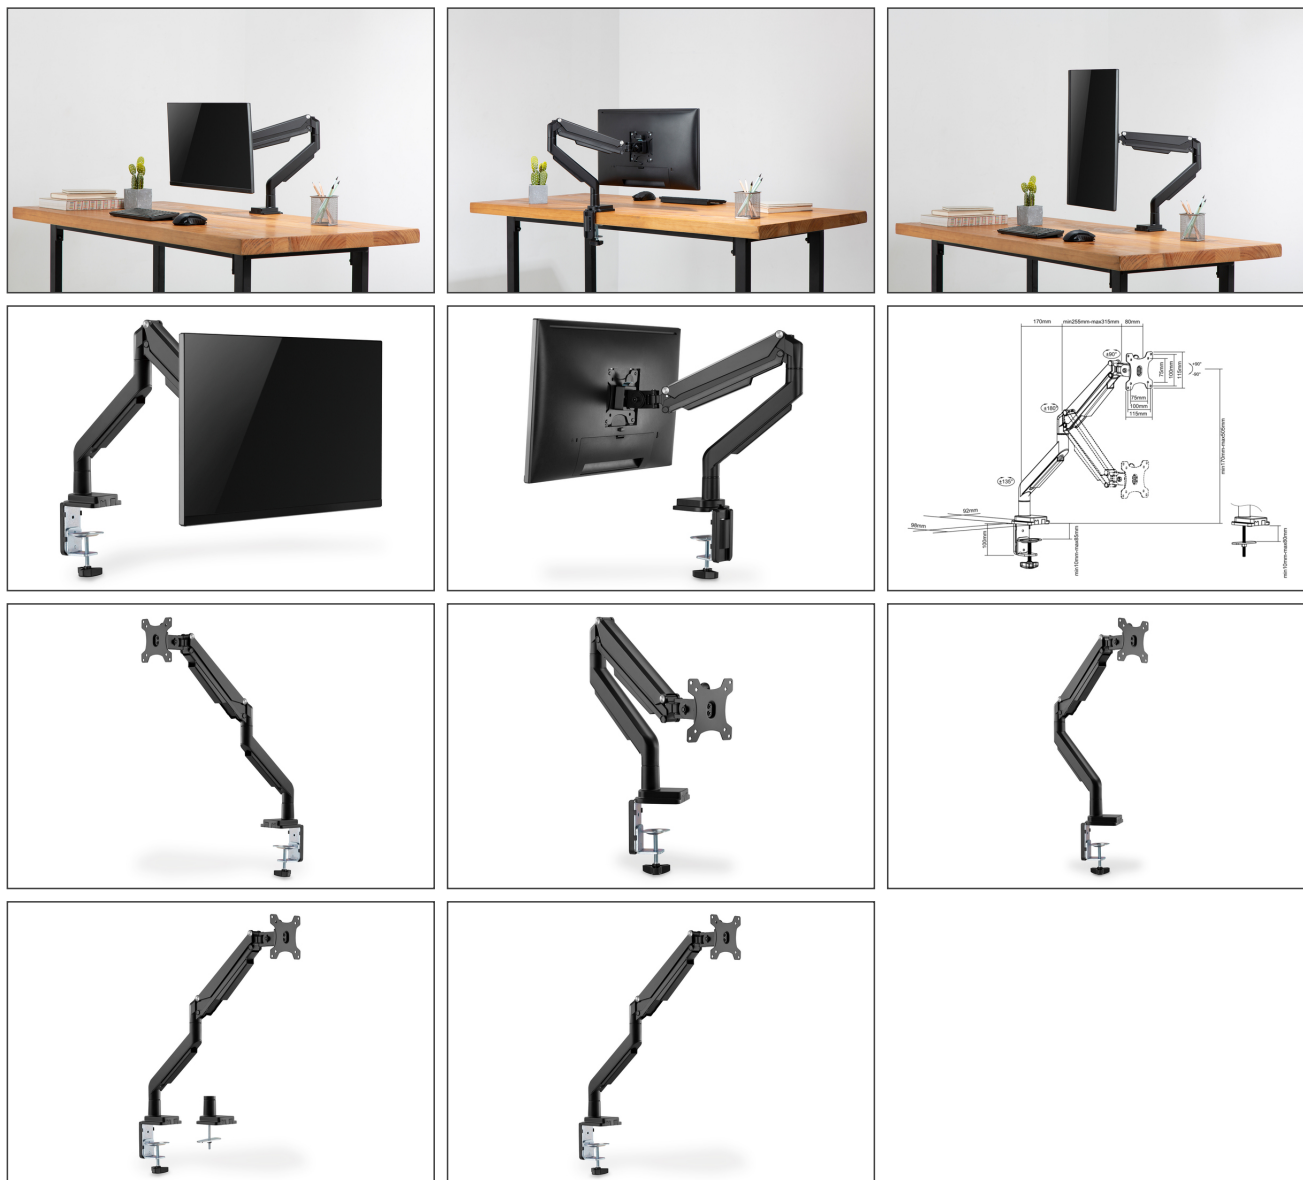

Weitere Anwendungsbilder:

Sicherheitshinweise

- Bitte vor Beginn der Montage und Zusammenbau das ganze Handbuch durchlesen. Bitte sich mit dem Händler vor Ort bei Fragen zur Anleitung oder Warnungen in Verbindung setzen.
- VORSICHT: Bei Verwendung mit Produkten, die das zulässige Gewicht überschreiten, können Schäden oder möglicherweise Verletzungen die Folge sein.
- Halterungen sollen entsprechend den Montageanweisungen angebracht werden. Eine unsachgemäße Montage kann Schäden oder Verletzungen zur Folge haben.
- Sicherheitsausrüstung und geeignete Werkzeuge verwenden. Die Montage des Produktes sollte nur von Fachleuten durchgeführt werden.
- Dieses Produkt kann auf Wänden mit Fachwerk, massiven Beton- oder Steinwänden montiert werden.
- Die tragenden Oberflächen sollten das gesamte Gewicht von Geräten und allen zusätzlichen Bauteilen sicher aushalten können.
- Nur die mitgelieferten Einbauschrauben verwenden und die Schrauben NICHT ZU FEST ANZIEHEN.
- Dieses Produkt enthält Kleinteile, die Erstickungsgefahr beim Verschlucken hervorrufen können. Diese Teile von Kindern fernhalten.
- Dieses Produkt nur in Innenräumen verwenden. Verwendung des Produktes im Außenbereich kann zu Verletzungen und Schäden führen.
- WICHTIG: Vor der Montage bitte alle erhaltenen Bauteile mit der Bauteileliste abgleichen. Bei beschädigten oder fehlenden Teilen den Händler vor Ort nach Ersatzteilen fragen.
- WARTUNG: Die Halterungsklammer regelmäßig auf Sicherheit und Stabilität prüfen (am besten alle drei Monate)