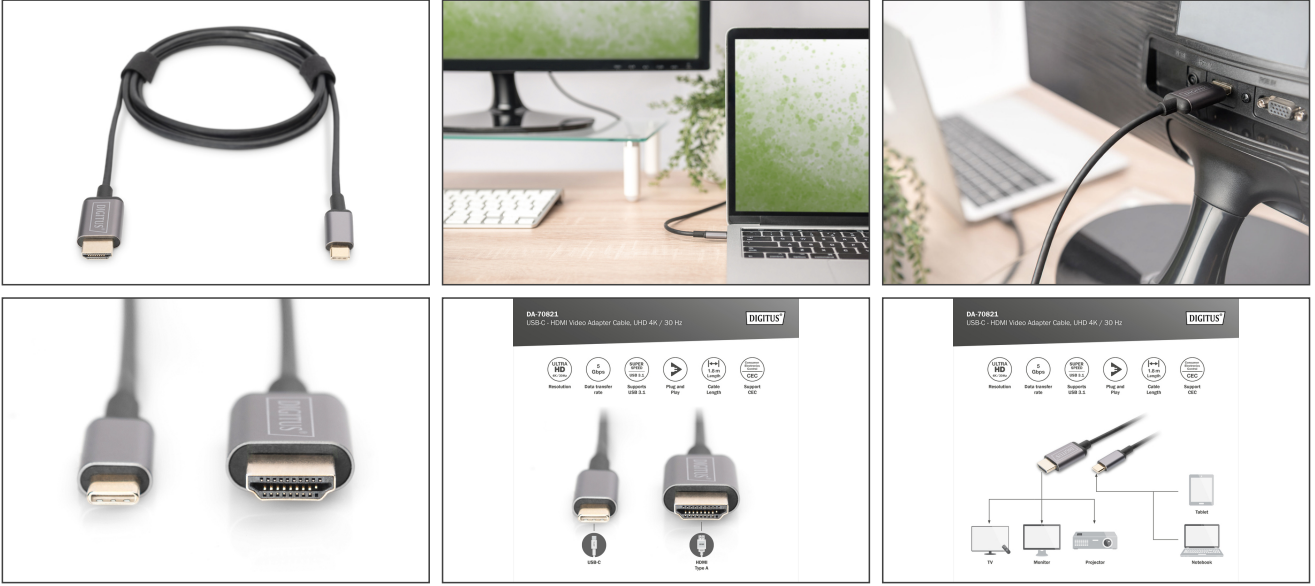

More images:

Safety notes

- Kabloyu takarken ve çıkarırken, sadece fişi tutun ve kabloyu doğrudan çekmeyin.
- Kablolar keskin bir şekilde kıvrılmamalı veya dar açılarla bükülmemelidir, çünkü bu iç tellere zarar verebilir ve arızalara yol açabilir.
- Yalıtıma ve kablo içindeki tellere zarar verebileceğinden, kabloların gerilme yükü altında olmadığından emin olun.
- Kabloların mekanik olarak kolayca hasar görebilecekleri alanlara dökünmediğinden emin olun.
- Kablolar aşırı yüksek veya çok düşük sıcaklıkların olduğu ortamlarda kullanılmamalıdır. Kablonun maksimum çalışma sıcaklığı ile ilgili ürün bilgilerine dikkat edin
- Kablolarda çatlak, bükülme veya aşınma belirtileri gibi görünür hasarlar olup olmadığını düzenli olarak kontrol edin. Arızaları, kısa devreleri ve hatta elektrik çarpmalarını önlemek için arızalı kablolar derhal değiştirilmelidir.

EU responsible person

EU based economic operator ensuring the product complies with the required regulations.

ASSMANN Electronic GmbH
Auf dem Schüffel 3
Lüdenscheid, Germany
<https://www.assmann.com>
info@assmann.com