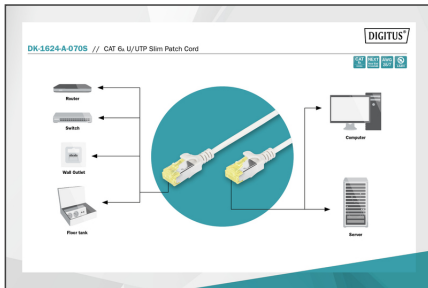

More images:

Safety notes

- Quando si collega e scollega il cavo, afferrare solo la spina e non tirare direttamente il cavo.
- I cavi non devono essere attorcigliati in modo brusco o piegati ad angolo retto, poiché ciò può danneggiare i fili interni e causare guasti.
- Assicurarsi che i cavi non siano sottoposti a carichi di trazione, che possono danneggiare l'isolamento e i fili all'interno del cavo.
- Assicurarsi che i cavi non vengano posati in aree in cui possono essere facilmente danneggiati meccanicamente.
- I cavi non devono essere utilizzati in ambienti con temperature estremamente elevate o molto basse. Prestare attenzione alle informazioni sul prodotto relative alla temperatura massima di esercizio del cavo.
- Controllare regolarmente che i cavi non presentino danni visibili, come crepe, pieghe o segni di usura. I cavi difettosi devono essere sostituiti immediatamente per evitare guasti, cortocircuiti o addirittura scosse elettriche.

EU responsible person

EU based economic operator ensuring the product complies with the required regulations.

ASSMANN Electronic GmbH
Auf dem Schüffel 3
Lüdenscheid, Germany
<https://www.assmann.com>
info@assmann.com