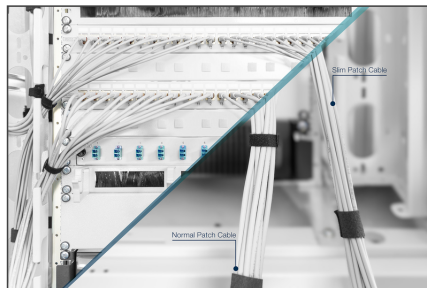

More images:

Safety notes

- Quando si collega e scollega il cavo, afferrare solo la spina e non tirare direttamente il cavo.
- I cavi non devono essere attorcigliati in modo brusco o piegati ad angolo retto, poiché ciò può danneggiare i fili interni e causare guasti.
- Assicurarsi che i cavi non siano sottoposti a carichi di trazione, che possono danneggiare l'isolamento e i fili all'interno del cavo.
- Assicurarsi che i cavi non vengano posati in aree in cui possono essere facilmente danneggiati meccanicamente.
- I cavi non devono essere utilizzati in ambienti con temperature estremamente elevate o molto basse. Prestare attenzione alle informazioni sul prodotto relative alla temperatura massima di esercizio del cavo.
- Controllare regolarmente che i cavi non presentino danni visibili, come crepe, pieghe o segni di usura. I cavi difettosi devono essere sostituiti immediatamente per evitare guasti, cortocircuiti o addirittura scosse elettriche.

EU responsible person

EU based economic operator ensuring the product complies with the required regulations.

ASSMANN Electronic GmbH
Auf dem Schüffel 3
Lüdenscheid, Germany
<https://www.assmann.com>
info@assmann.com