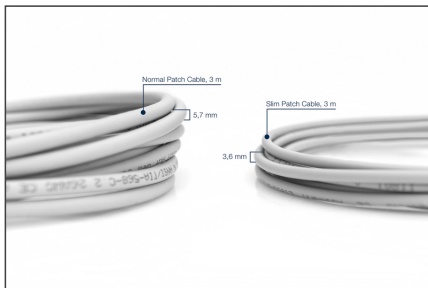

More images:

Safety notes

- Quando si collega e scollega il cavo, afferrare solo la spina e non tirare direttamente il cavo.
- I cavi non devono essere attorcigliati in modo brusco o piegati ad angolo retto, poiché ciò può danneggiare i fili interni e causare guasti.
- Assicurarsi che i cavi non siano sottoposti a carichi di trazione, che possono danneggiare l'isolamento e i fili all'interno del cavo.
- Assicurarsi che i cavi non vengano posati in aree in cui possono essere facilmente danneggiati meccanicamente.
- I cavi non devono essere utilizzati in ambienti con temperature estremamente elevate o molto basse. Prestare attenzione alle informazioni sul prodotto relative alla temperatura massima di esercizio del cavo.
- Controllare regolarmente che i cavi non presentino danni visibili, come crepe, pieghe o segni di usura. I cavi difettosi devono essere sostituiti immediatamente per evitare guasti, cortocircuiti o addirittura scosse elettriche.

EU responsible person

EU based economic operator ensuring the product complies with the required regulations.

ASSMANN Electronic GmbH
Auf dem Schüffel 3
Lüdenscheid, Germany
<https://www.assmann.com>
info@assmann.com