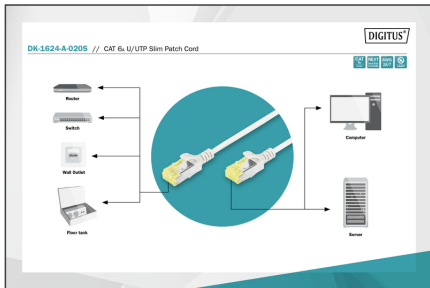

More images:

Safety notes

- Pak bij het aansluiten en loskoppelen van de kabel alleen de stekker vast en trek niet rechtstreeks aan de kabel.
- Kabels mogen niet te veel geknikt of gebogen worden, omdat dit de binnenste draden kan beschadigen en tot storingen kan leiden.
- Zorg ervoor dat de kabels niet onder spanning staan, omdat dit de isolatie en de draden in de kabel kan beschadigen.
- Zorg ervoor dat kabels niet op plaatsen worden gelegd waar ze gemakkelijk mechanisch beschadigd kunnen worden.
- Kabels mogen niet worden gebruikt in omgevingen met extreem hoge of zeer lage temperaturen. Let op de productinformatie over de maximale bedrijfstemperatuur van de kabel.
- Controleer kabels regelmatig op zichtbare schade zoals scheuren, knikken of tekenen van slijtage. Defecte kabels moeten onmiddellijk worden vervangen om storingen, kortsluiting of zelfs elektrische schokken te voorkomen.

EU responsible person

EU based economic operator ensuring the product complies with the required regulations.

ASSMANN Electronic GmbH
Auf dem Schüffel 3
Lüdenscheid, Germany
<https://www.assmann.com>
info@assmann.com