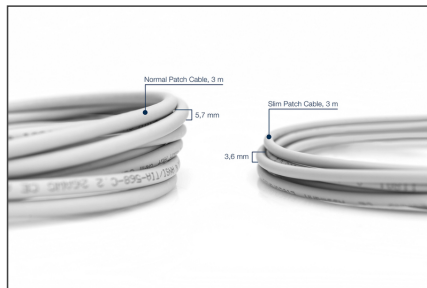

More images:

Safety notes

- Pak bij het aansluiten en loskoppelen van de kabel alleen de stekker vast en trek niet rechtstreeks aan de kabel.
- Kabels mogen niet te veel geknikt of gebogen worden, omdat dit de binnenste draden kan beschadigen en tot storingen kan leiden.
- Zorg ervoor dat de kabels niet onder spanning staan, omdat dit de isolatie en de draden in de kabel kan beschadigen.
- Zorg ervoor dat kabels niet op plaatsen worden gelegd waar ze gemakkelijk mechanisch beschadigd kunnen worden.
- Kabels mogen niet worden gebruikt in omgevingen met extreem hoge of zeer lage temperaturen. Let op de productinformatie over de maximale bedrijfstemperatuur van de kabel.
- Controleer kabels regelmatig op zichtbare schade zoals scheuren, knikken of tekenen van slijtage. Defecte kabels moeten onmiddellijk worden vervangen om storingen, kortsluiting of zelfs elektrische schokken te voorkomen.

EU responsible person

EU based economic operator ensuring the product complies with the required regulations.

ASSMANN Electronic GmbH
Auf dem Schüffel 3
Lüdenscheid, Germany
<https://www.assmann.com>
info@assmann.com