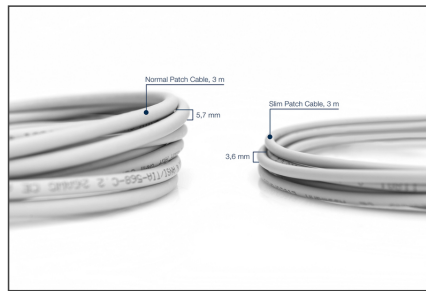

More images:

Safety notes

- Pak bij het aansluiten en loskoppelen van de kabel alleen de stekker vast en trek niet rechtstreeks aan de kabel.
- Kabels mogen niet te veel geknikt of gebogen worden, omdat dit de binnenste draden kan beschadigen en tot storingen kan leiden.
- Zorg ervoor dat de kabels niet onder spanning staan, omdat dit de isolatie en de draden in de kabel kan beschadigen.
- Zorg ervoor dat kabels niet op plaatsen worden gelegd waar ze gemakkelijk mechanisch beschadigd kunnen worden.
- Kabels mogen niet worden gebruikt in omgevingen met extreem hoge of zeer lage temperaturen. Let op de productinformatie over de maximale bedrijfstemperatuur van de kabel.
- Controleer kabels regelmatig op zichtbare schade zoals scheuren, knikken of tekenen van slijtage. Defecte kabels moeten onmiddellijk worden vervangen om storingen, kortsluiting of zelfs elektrische schokken te voorkomen.

EU responsible person

EU based economic operator ensuring the product complies with the required regulations.

ASSMANN Electronic GmbH
Auf dem Schüffel 3
Lüdenscheid, Germany
<https://www.assmann.com>
info@assmann.com