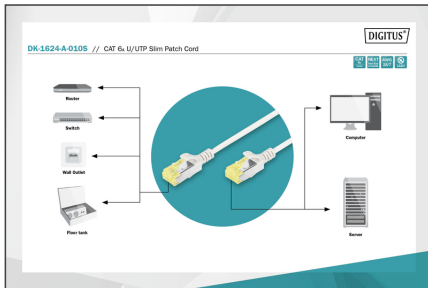

More images:

Safety notes

- Pak bij het aansluiten en loskoppelen van de kabel alleen de stekker vast en trek niet rechtstreeks aan de kabel.
- Kabels mogen niet te veel geknikt of gebogen worden, omdat dit de binnenste draden kan beschadigen en tot storingen kan leiden.
- Zorg ervoor dat de kabels niet onder spanning staan, omdat dit de isolatie en de draden in de kabel kan beschadigen.
- Zorg ervoor dat kabels niet op plaatsen worden gelegd waar ze gemakkelijk mechanisch beschadigd kunnen worden.
- Kabels mogen niet worden gebruikt in omgevingen met extreem hoge of zeer lage temperaturen. Let op de productinformatie over de maximale bedrijfstemperatuur van de kabel.
- Controleer kabels regelmatig op zichtbare schade zoals scheuren, knikken of tekenen van slijtage. Defecte kabels moeten onmiddellijk worden vervangen om storingen, kortsluiting of zelfs elektrische schokken te voorkomen.

EU responsible person

EU based economic operator ensuring the product complies with the required regulations.

ASSMANN Electronic GmbH
Auf dem Schüffel 3
Lüdenscheid, Germany
<https://www.assmann.com>
info@assmann.com