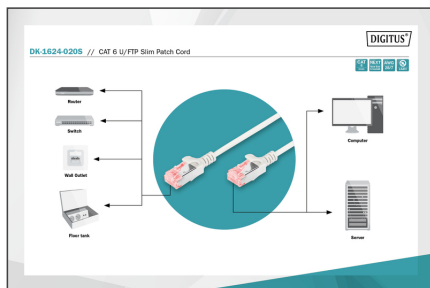

More images:

Safety notes

- Pak bij het aansluiten en loskoppelen van de kabel alleen de stekker vast en trek niet rechtstreeks aan de kabel.
- Kabels mogen niet te veel geknikt of gebogen worden, omdat dit de binnenste draden kan beschadigen en tot storingen kan leiden.
- Zorg ervoor dat de kabels niet onder spanning staan, omdat dit de isolatie en de draden in de kabel kan beschadigen.
- Zorg ervoor dat kabels niet op plaatsen worden gelegd waar ze gemakkelijk mechanisch beschadigd kunnen worden.
- Kabels mogen niet worden gebruikt in omgevingen met extreem hoge of zeer lage temperaturen. Let op de productinformatie over de maximale bedrijfstemperatuur van de kabel.
- Controleer kabels regelmatig op zichtbare schade zoals scheuren, knikken of tekenen van slijtage. Defecte kabels moeten onmiddellijk worden vervangen om storingen, kortsluiting of zelfs elektrische schokken te voorkomen.

EU responsible person

EU based economic operator ensuring the product complies with the required regulations.

ASSMANN Electronic GmbH
Auf dem Schüffel 3
Lüdenscheid, Germany
<https://www.assmann.com>
info@assmann.com