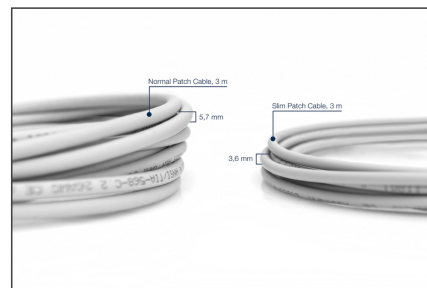

More images:

Safety notes

- Pak bij het aansluiten en loskoppelen van de kabel alleen de stekker vast en trek niet rechtstreeks aan de kabel.
- Kabels mogen niet te veel geknikt of gebogen worden, omdat dit de binnenste draden kan beschadigen en tot storingen kan leiden.
- Zorg ervoor dat de kabels niet onder spanning staan, omdat dit de isolatie en de draden in de kabel kan beschadigen.
- Zorg ervoor dat kabels niet op plaatsen worden gelegd waar ze gemakkelijk mechanisch beschadigd kunnen worden.
- Kabels mogen niet worden gebruikt in omgevingen met extreem hoge of zeer lage temperaturen. Let op de productinformatie over de maximale bedrijfstemperatuur van de kabel.
- Controleer kabels regelmatig op zichtbare schade zoals scheuren, knikken of tekenen van slijtage. Defecte kabels moeten onmiddellijk worden vervangen om storingen, kortsluiting of zelfs elektrische schokken te voorkomen.

EU responsible person

EU based economic operator ensuring the product complies with the required regulations.

ASSMANN Electronic GmbH
Auf dem Schüffel 3
Lüdenscheid, Germany
<https://www.assmann.com>
info@assmann.com