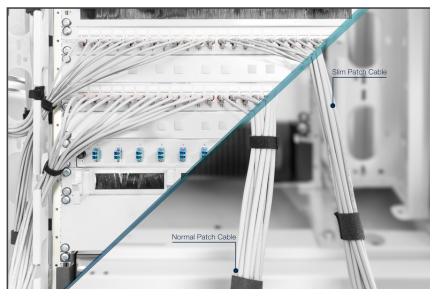

More images:

Safety notes

- Pak bij het aansluiten en loskoppelen van de kabel alleen de stekker vast en trek niet rechtstreeks aan de kabel.
- Kabels mogen niet te veel geknikt of gebogen worden, omdat dit de binnenste draden kan beschadigen en tot storingen kan leiden.
- Zorg ervoor dat de kabels niet onder spanning staan, omdat dit de isolatie en de draden in de kabel kan beschadigen.
- Zorg ervoor dat kabels niet op plaatsen worden gelegd waar ze gemakkelijk mechanisch beschadigd kunnen worden.
- Kabels mogen niet worden gebruikt in omgevingen met extreem hoge of zeer lage temperaturen. Let op de productinformatie over de maximale bedrijfstemperatuur van de kabel.
- Controleer kabels regelmatig op zichtbare schade zoals scheuren, knikken of tekenen van slijtage. Defecte kabels moeten onmiddellijk worden vervangen om storingen, kortsluiting of zelfs elektrische schokken te voorkomen.

EU responsible person

EU based economic operator ensuring the product complies with the required regulations.

ASSMANN Electronic GmbH
Auf dem Schüffel 3
Lüdenscheid, Germany
<https://www.assmann.com>
info@assmann.com