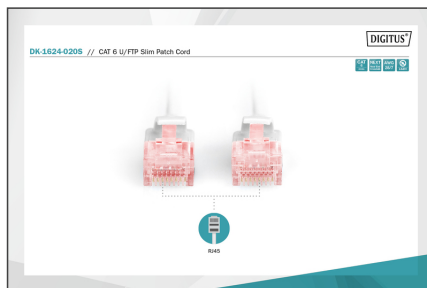

More images:

Safety notes

- Pak bij het aansluiten en loskoppelen van de kabel alleen de stekker vast en trek niet rechtstreeks aan de kabel.
- Kabels mogen niet te veel geknikt of gebogen worden, omdat dit de binnenste draden kan beschadigen en tot storingen kan leiden.
- Zorg ervoor dat de kabels niet onder spanning staan, omdat dit de isolatie en de draden in de kabel kan beschadigen.
- Zorg ervoor dat kabels niet op plaatsen worden gelegd waar ze gemakkelijk mechanisch beschadigd kunnen worden.
- Kabels mogen niet worden gebruikt in omgevingen met extreem hoge of zeer lage temperaturen. Let op de productinformatie over de maximale bedrijfstemperatuur van de kabel.
- Controleer kabels regelmatig op zichtbare schade zoals scheuren, knikken of tekenen van slijtage. Defecte kabels moeten onmiddellijk worden vervangen om storingen, kortsluiting of zelfs elektrische schokken te voorkomen.

EU responsible person

EU based economic operator ensuring the product complies with the required regulations.

ASSMANN Electronic GmbH
Auf dem Schüffel 3
Lüdenscheid, Germany
<https://www.assmann.com>
info@assmann.com