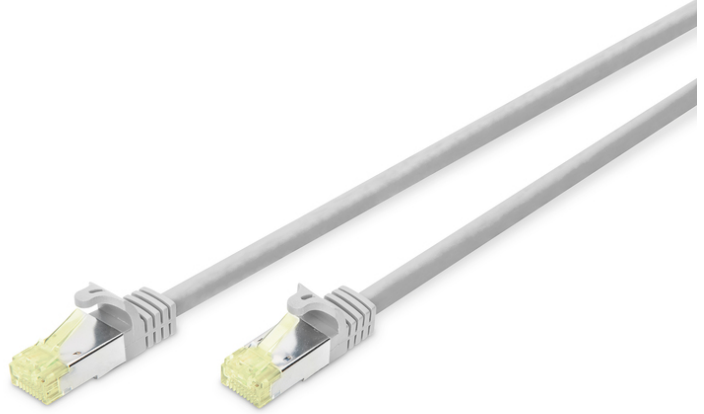

# DIGITUS CAT 6A S/FTP ara bağlantı kablosu, Component Level test edilmiş

DK-1644-A-070CL  
EAN 4016032464693

## CAT 6A S/FTP patch cord, Cu, LSZH AWG 26, length 7 m; color grey

DIGITUS® Kategori 6A Sınıfı EA patch kablolar, ISO / IEC 11801 ve DIN EN 50173 CAT 6A standardına göre üretilir ve test edilir. Kablo kurulumunun ISO ve EN Kanal spesifikasyonuna uygun olduğunu garanti eder ve DIGITUS® CAT 6A kablolamada mükemmel performans sunar. Ek olarak, kablo bileşen seviyeleri test edilir, yani kabloların bileşenleri ayrıca bireysel testlere tabi tutulur. Ek olarak, kablo bileşen seviyeleri test edilir, yani kabloların bileşenleri ayrıca bireysel testlere tabi tutulur. Performans, yakın karışma ("NEXT") gibi performans özellikleri de dahil olmak üzere 500 MHz'e kadar test edilmiştir. DIGITUS® patch kablolar, çeşitli uygulama alanlarındaki tüm gereksinimleri tam olarak karşılamak için özel olarak geliştirilmiştir. Her kablo, gerilim azaltıcı, kalıplanmış bir bükülme önleyici manşon ile donatılmıştır. Ek olarak, salmastra, kabloların takılmasını ve kilitleme kolunun fişi kırmasını önleyen bir kilitleme kolu korumasına sahiptir. Kategori 6A, konektörün sarı rengi ile kolayca tanımlanabilir.

## Ağınız için geleceğe yönelik standartlar ve üst düzey kalite - Component Level test edilmiş

- 2x RJ45 konektör (8P8C)
- Kırılmaya karşı korumalı, gerginlik azaltıcı ve tespit mandalı koruyuculu başlıklar
- Muhafaza üzerinde uzunluk tanımı
- İç iletken: Bakır (Cu)
- Yapılandırma: 1:1
- Kategori: CAT 6A
- Koruma: S-FTP, metal folyo ve örgü korumalı çiftler
- Uzunluk: 7 m
- Renk: gri
- İnce Versiyon: no
- Kılıf: LSOH
- Yapı: 4 adet 2 AWG 26/7, bükümlü çift
- Flat Version: no